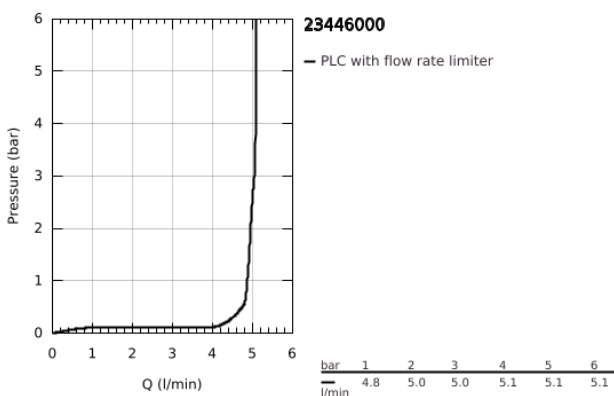

## 23 446 000 EUROCUBE EGYKAROS MOSDÓCSAPTELEP 1/2" M-ES MÉRET

### TERMÉKLEÍRÁS

- Szín: króm
- Egylyukas kivitel
- Fém fogantyú
- GROHE SilkMove 28 mm-es kerámiabetét
- beépített hőmérséklet-korlátozó
- GROHE LongLife felületkezelés
- GROHE EcoJoy technológia a kisebb vízfogyasztás érdekében
- maximális átfolyási sebesség (3 bar nyomáson): 5 l/perc
- SpeedClean gyöngyöztető
- GROHE FastFixation Plus gyorsrögzítő rendszer
- sima testű kivitel
- flexibilis csatlakozótömlők
- minimális kifolyási nyomás 1,0 bar