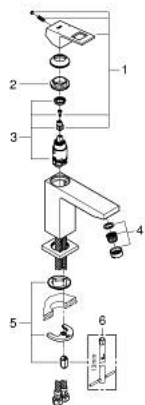

### TERMÉKLEÍRÁS

- Szín: króm
- Egylyukas kivitel
- Fém fogantyú
- GROHE SilkMove 28 mm-es kerámiabetét
- beépített hőmérséklet-korlátozó
- GROHE LongLife felületkezelés
- GROHE EcoJoy technológia a kisebb vízfogyasztás érdekében
- maximális átfolyási sebesség (3 bar nyomáson): 5 l/perc
- SpeedClean gyöngyöztető
- GROHE FastFixation Plus gyorsrögzítő rendszer
- sima testű kivitel
- flexibilis csatlakozótömlők
- minimális kifolyási nyomás 1,0 bar

### ALKATRÉSZEK , szeptember 2013 – now

- 1: Fogantyú (Cikkszám 46786000)
  - 2: rögzítőgyűrű (Cikkszám 46715000)
  - 3: Kartus (keverő) (Cikkszám 46580000)
  - 4: Gyöngyöztető (Cikkszám 48159000)
  - 5: Szár rögzítő készlet (Cikkszám 46645000)
  - 6: Szerelőkulcs (Cikkszám 19017000)\*
- \* Opcionális kiegészítők