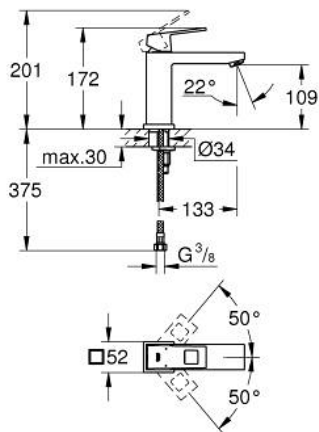

### TERMÉKLEÍRÁS

- Szín: króm
- Egylyukas kivitel
- Fém fogantyú
- GROHE SilkMove 28 mm-es kerámiabetét
- beépített hőmérséklet-korlátozó
- GROHE LongLife felületkezelés
- GROHE EcoJoy technológia a kisebb vízfogyasztás érdekében
- maximális átfolyási sebesség (3 bar nyomáson): 5 l/perc
- SpeedClean gyöngyöztető
- GROHE FastFixation Plus gyorsrögzítő rendszer
- sima testű kivitel
- flexibilis csatlakozótömlők
- minimális kifolyási nyomás 1,0 bar

## 23 446 000 EUROCUBE EGYKAROS MOSDÓCSAPTELEP 1/2" M-ES MÉRET

### ALKATRÉSZEK , szeptember 2013 – now

- 1: Fogantyú (Cikkszám 46786000)
  - 2: rögzítőgyűrű (Cikkszám 46715000)
  - 3: Kartus (keverő) (Cikkszám 46580000)
  - 4: Gyöngyöztető (Cikkszám 48159000)
  - 5: Szár rögzítő készlet (Cikkszám 46645000)
  - 6: Szerelőkulcs (Cikkszám 19017000)\*
- \* Opcionális kiegészítők