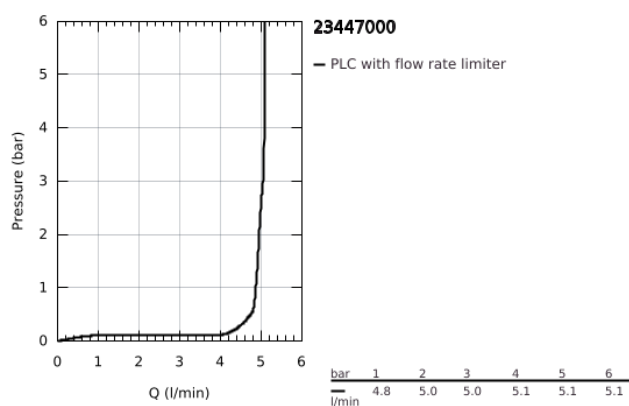

23 447 000 EUROCUBE 2-LYUKAS MOSDÓCSAPTELEP M-ES MÉRET

TERMÉKLEÍRÁS

- Szín: króm
- fali kivitel
- készreszerelő készletként 23 200 000
- falba építhető test nélkül
- fém talplemezzel
- Fém fogantyú
- GROHE LongLife felületkezelés
- GROHE AquaGuide állítható gyöngyöztető 5.7 liter/perc
- lyukak távolsága 110 mm
- kinyúlás 231 mm

23 447 000 EUROCUBE 2-LYUKAS MOSDÓCSAPTELEP M-ES MÉRET

ALKATRÉSZEK , szeptember 2013 – now

1: Fogantyú (Cikkszám 46802000)

2: Perlátor (gyöngyöztető/áramlás kiegyenlítő) (Cikkszám 64451000)

3: Hosszabbító (Cikkszám 46627000)*