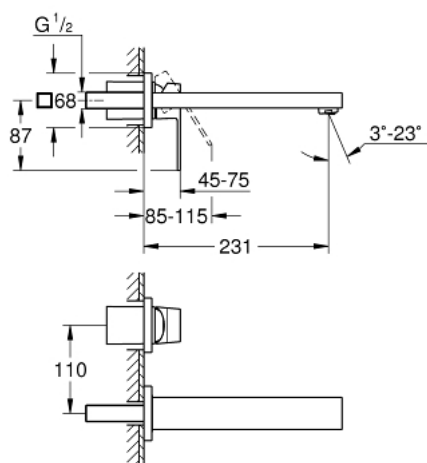

23 447 000 EUROCUBE 2-LYUKAS MOSDÓCSAPTELEP M-ES MÉRET

TERMÉKLEÍRÁS

- Szín: króm
- fali kivitel
- készreszerelő készletként 23 200 000
- falba építhető test nélkül
- fém talplemezzel
- Fém fogantyú
- GROHE LongLife felületkezelés
- GROHE AquaGuide állítható gyöngyöztető 5.7 liter/perc
- lyukak távolsága 110 mm
- kinyúlás 231 mm

23 447 000 EUROCUBE 2-LYUKAS MOSDÓCSAPTELEP M-ES MÉRET

ALKATRÉSZEK , szeptember 2013 – now

1: Fogantyú (Cikkszám 46802000)

2: Perlátor (gyöngyöztető/áramlás kiegyenlítő) (Cikkszám 64451000)

3: Hosszabbító (Cikkszám 46627000)*