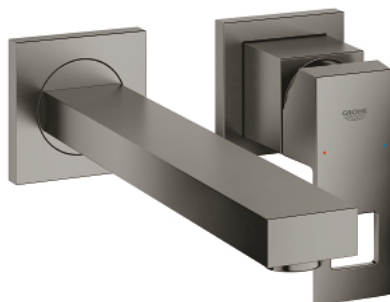

23 447 AL0 EUROCUBE 2-LYUKAS MOSDÓCSAPTELEP M-ES MÉRET

TERMÉKLEÍRÁS

- Szín: Brushed Hard Graphite
- fali kivitel
- készreszerelő készletként 23 200 000
- falba építhető test nélkül
- fém talplemezzel
- Fém fogantyú
- GROHE LongLife felületkezelés
- GROHE AquaGuide állítható gyöngyöztető 5.7 liter/perc
- lyukak távolsága 110 mm
- kinyúlás 231 mm

23 447 AL0 EUROCUBE 2-LYUKAS MOSDÓCSAPTELEP M-ES MÉRET

ALKATRÉSZEK , március 2019 – now

- 1: Fogantyú (Cikkszám 46802AL0)
 - 2: Perlátor (gyöngyöztető/áramlás kiegyenlítő) (Cikkszám 64451AL0)
 - 3: Hosszabbító (Cikkszám 46627000)*
- * Opcionális kiegészítők