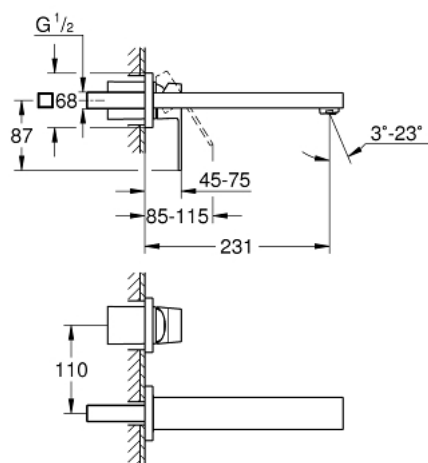

23 447 AL0 EUROCUBE 2-LYUKAS MOSDÓCSAPTELEP M-ES MÉRET

TERMÉKLEÍRÁS

- Szín: Brushed Hard Graphite
- fali kivitel
- készreszerelő készletként 23 200 000
- falba építhető test nélkül
- fém talplemezzel
- Fém fogantyú
- GROHE LongLife felületkezelés
- GROHE AquaGuide állítható gyöngyöztető 5.7 liter/perc
- lyukak távolsága 110 mm
- kinyúlás 231 mm

23 447 AL0 EUROCUBE 2-LYUKAS MOSDÓCSAPTELEP M-ES MÉRET

ALKATRÉSZEK , március 2019 – now

- 1: Fogantyú (Cikkszám 46802AL0)
 - 2: Perlátor (gyöngyöztető/áramlás kiegyenlítő) (Cikkszám 64451AL0)
 - 3: Hosszabbító (Cikkszám 46627000)*
- * Opcionális kiegészítők