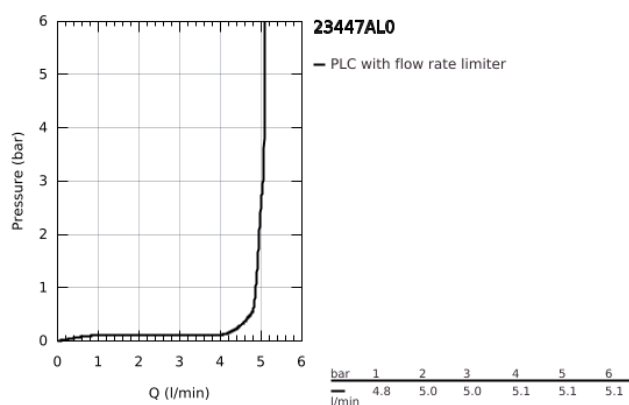

23 447 AL0 EUROCUBE 2-LYUKAS MOSDÓCSAPTELEP M-ES MÉRET

TERMÉKLEÍRÁS

- Szín: Brushed Hard Graphite
- fali kivitel
- készreszerelő készletként 23 200 000
- falba építhető test nélkül
- fém talplemezzel
- Fém fogantyú
- GROHE LongLife felületkezelés
- GROHE AquaGuide állítható gyöngyöztető 5.7 liter/perc
- lyukak távolsága 110 mm
- kinyúlás 231 mm

23 447 AL0 EUROCUBE 2-LYUKAS MOSDÓCSAPTELEP M-ES MÉRET

ALKATRÉSZEK , március 2019 – now

- 1: Fogantyú (Cikkszám 46802AL0)
 - 2: Perlátor (gyöngyöztető/áramlás kiegyenlítő) (Cikkszám 64451AL0)
 - 3: Hosszabbító (Cikkszám 46627000)*
- * Opcionális kiegészítők