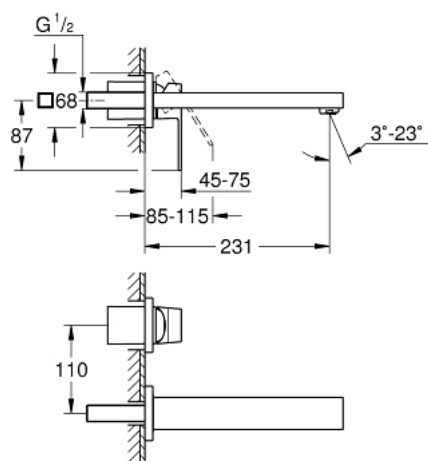

23 447 DC0 EUROCUBE 2-LYUKAS MOSDÓCSAPTELEP M-ES MÉRET

TERMÉKLEÍRÁS

- Szín: SuperSteel
- fali kivitel
- készreszerelő készletként 23 200 000
- falba építhető test nélkül
- fém talplemezzel
- Fém fogantyú
- GROHE LongLife felületkezelés
- GROHE AquaGuide állítható gyöngyöztető 5.7 liter/perc
- lyukak távolsága 110 mm
- kinyúlás 231 mm

23 447 DC0 EUROCUBE 2-LYUKAS MOSDÓCSAPTELEP M-ES MÉRET

ALKATRÉSZEK , július 2018 – now

1: Fogantyú (Cikkszám 46802DC0)

2: Perlátor (gyöngyöztető/áramlás kiegyenlítő) (Cikkszám 64451DC0)

3: Hosszabbító (Cikkszám 46627000)*