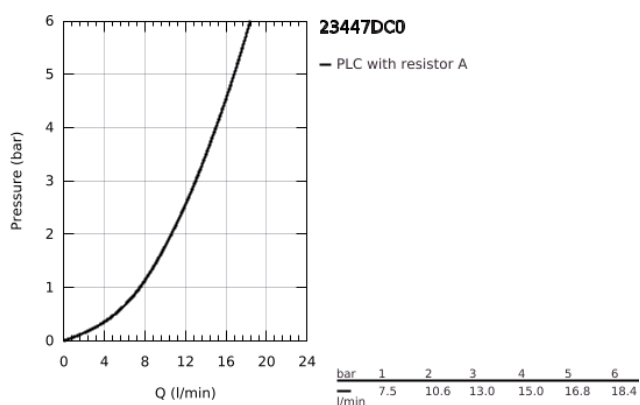

23 447 DC0 EUROCUBE 2-LYUKAS MOSDÓCSAPTELEP M-ES MÉRET

TERMÉKLEÍRÁS

- Szín: SuperSteel
- fali kivitel
- készreszerelő készletként 23 200 000
- falba építhető test nélkül
- fém talplemezzel
- Fém fogantyú
- GROHE LongLife felületkezelés
- GROHE AquaGuide állítható gyöngyöztető 5.7 liter/perc
- lyukak távolsága 110 mm
- kinyúlás 231 mm

23 447 DC0 EUROCUBE 2-LYUKAS MOSDÓCSAPTELEP M-ES MÉRET

ALKATRÉSZEK , július 2018 – now

1: Fogantyú (Cikkszám 46802DC0)

2: Perlátor (gyöngyöztető/áramlás kiegyenlítő) (Cikkszám 64451DC0)

3: Hosszabbító (Cikkszám 46627000)*