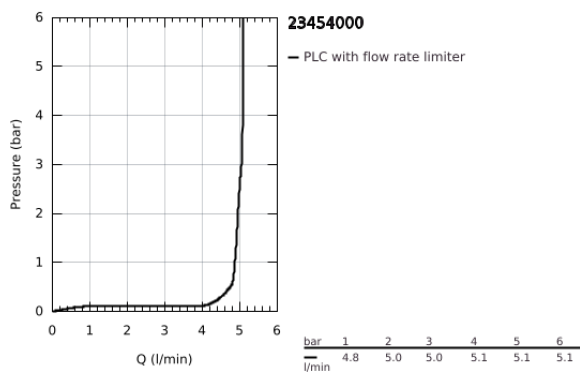

23 454 000 GET EGYKAROS MOSDÓCSAPTELEP 1/2" M-ES MÉRET

TERMÉKLEÍRÁS

- Szín: króm
- Egylyukas kivitel
- Fém fogantyú
- GROHE SilkMove 35 mm-es kerámiabetét
- GROHE EcoJoy technológia a kisebb vízfogyasztás érdekében
- maximális átfolyási sebesség (3 bar nyomáson): 5 l/perc
- állítható mennyiségkorlátozó
- beállítható minimális mennyiség 2,5 liter/perc
- GROHE LongLife felületkezelés
- húzórudas leeresztőgarnitúra 1 1/4"
- flexibilis csatlakozótömlők
- GROHE QuickTool mellékelve

23 454 000 GET EGYKAROS MOSDÓCSAPTELEP 1/2" M-ES MÉRET

ALKATRÉSZEK , szeptember 2013 – now

- 1: Fogantyú (Cikkszám 46681000)
 - 2: Kupak (Cikkszám 46492000)
 - 3: Csavaros rögzítő (Cikkszám 46460000)
 - 4: Kartus (keverő) (Cikkszám 46374000)
 - 5: Húzó-rúd (Cikkszám 46739000)
 - 6: Szár rögzítő készlet (Cikkszám 46671000)
 - 7: Gyöngyöztető (Cikkszám 48159000)
 - 8: Lefolyógarnitúra, 5/4" (Cikkszám 28910000)
 - 8.1: Dugó (Cikkszám 07182000)
 - 8.2: Excenterrúd (Cikkszám 07052000)
 - 9: Szerelőkulcs (Cikkszám 19017000)*
 - 10: Dugókulcs (Cikkszám 19332000)*
 - 11: Hőmérséklet-határoló (Cikkszám 46375000)*
 - 12: Excenterrúd (Cikkszám 07341000)*
- * Opcionális kiegészítők