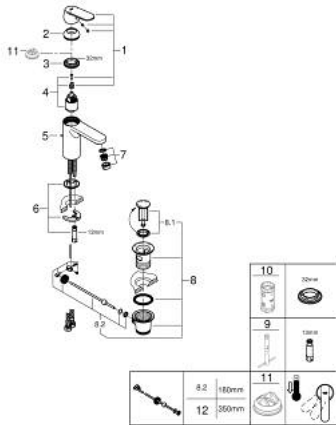

23 454 000 GET EGYKAROS MOSDÓCSAPTELEP 1/2" M-ES MÉRET

TERMÉKLEÍRÁS

- Szín: króm
- Egylyukas kivitel
- Fém fogantyú
- GROHE SilkMove 35 mm-es kerámiabetét
- GROHE EcoJoy technológia a kisebb vízfogyasztás érdekében
- maximális átfolyási sebesség (3 bar nyomáson): 5 l/perc
- állítható mennyiségkorlátozó
- beállítható minimális mennyiség 2,5 liter/perc
- GROHE LongLife felületkezelés
- húzórudas leeresztőgarnitúra 1 1/4"
- flexibilis csatlakozótömlők
- GROHE QuickTool mellékelve

23 454 000 GET EGYKAROS MOSDÓCSAPTELEP 1/2" M-ES MÉRET

ALKATRÉSZEK , szeptember 2013 – now

- 1: Fogantyú (Cikkszám 46681000)
 - 2: Kupak (Cikkszám 46492000)
 - 3: Csavaros rögzítő (Cikkszám 46460000)
 - 4: Kartus (keverő) (Cikkszám 46374000)
 - 5: Húzó-rúd (Cikkszám 46739000)
 - 6: Szár rögzítő készlet (Cikkszám 46671000)
 - 7: Gyöngyöztető (Cikkszám 48159000)
 - 8: Lefolyógarnitúra, 5/4" (Cikkszám 28910000)
 - 8.1: Dugó (Cikkszám 07182000)
 - 8.2: Excenterrúd (Cikkszám 07052000)
 - 9: Szerelőkulcs (Cikkszám 19017000)*
 - 10: Dugókulcs (Cikkszám 19332000)*
 - 11: Hőmérséklet-határoló (Cikkszám 46375000)*
 - 12: Excenterrúd (Cikkszám 07341000)*
- * Opcionális kiegészítők