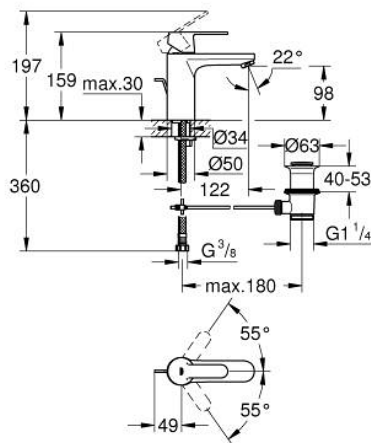

23 454 000 GET EGYKAROS MOSDÓCSAPTELEP 1/2" M-ES MÉRET

TERMÉKLEÍRÁS

- Szín: króm
- Egylyukas kivitel
- Fém fogantyú
- GROHE SilkMove 35 mm-es kerámiabetét
- GROHE EcoJoy technológia a kisebb vízfogyasztás érdekében
- maximális átfolyási sebesség (3 bar nyomáson): 5 l/perc
- állítható mennyiségkorlátozó
- beállítható minimális mennyiség 2,5 liter/perc
- GROHE LongLife felületkezelés
- húzórudas leeresztőgarnitúra 1 1/4"
- flexibilis csatlakozótömlők
- GROHE QuickTool mellékelve

23 454 000 GET EGYKAROS MOSDÓCSAPTELEP 1/2" M-ES MÉRET

ALKATRÉSZEK , szeptember 2013 – now

- 1: Fogantyú (Cikkszám 46681000)
 - 2: Kupak (Cikkszám 46492000)
 - 3: Csavaros rögzítő (Cikkszám 46460000)
 - 4: Kartus (keverő) (Cikkszám 46374000)
 - 5: Húzó-rúd (Cikkszám 46739000)
 - 6: Szár rögzítő készlet (Cikkszám 46671000)
 - 7: Gyöngyöztető (Cikkszám 48159000)
 - 8: Lefolyógarnitúra, 5/4" (Cikkszám 28910000)
 - 8.1: Dugó (Cikkszám 07182000)
 - 8.2: Excenterrúd (Cikkszám 07052000)
 - 9: Szerelőkulcs (Cikkszám 19017000)*
 - 10: Dugókulcs (Cikkszám 19332000)*
 - 11: Hőmérséklet-határoló (Cikkszám 46375000)*
 - 12: Excenterrúd (Cikkszám 07341000)*
- * Opcionális kiegészítők