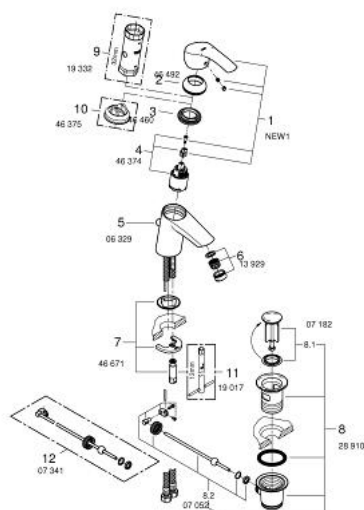

23 456 002 EUROSMART EGYKAROS MOSDÓCSAPTELEP 1/2" S-ES MÉRET

TERMÉKLEÍRÁS

- Szín: króm
- Egylyukas kivitel
- Fém fogantyú
- GROHE SilkMove 35 mm-es kerámiabetét
- állítható mennyiségkorlátozó
- GROHE LongLife felületkezelés
- GROHE FastFixation gyors szerelési rendszerrel
- hybrid húzórudas leeresztőgarnitúra 1 1/4"
- flexibilis csatlakozótömlők

23 456 002 EUROSMART EGYKAROS MOSDÓCSAPTELEP 1/2" S-ES MÉRET

ALKATRÉSZEK , október 2013 – now

- 1: Fogantyú (Cikkszám 46897000)
- 2: Kupak (Cikkszám 46492000)
- 3: Csavaros rögzítő (Cikkszám 46460000)
- 4: Kartus (keverő) (Cikkszám 46374000)
- 5: Húzó-rúd (Cikkszám 06329000)
- 6: Gyöngyöztető (Cikkszám 48159000)
- 7: Szár rögzítő készlet (Cikkszám 46671000)
- 8: Lefolyógarnitúra, 5/4" (Cikkszám 28910000)
- 8.1: Dugó (Cikkszám 07182000)
- 8.2: Excenterrúd (Cikkszám 07052000)
- 9: Dugókulcs (Cikkszám 19332000)*
- 10: Hőmérséklet-határoló (Cikkszám 46375000)*
- 11: Szerelőkulcs (Cikkszám 19017000)*
- 12: Excenterrúd (Cikkszám 07341000)*