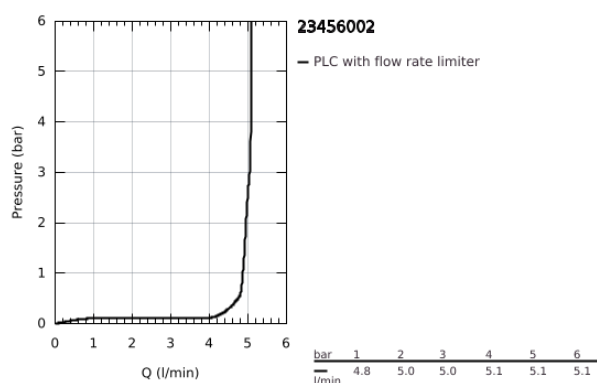

23 456 002 EUROSMART EGYKAROS MOSDÓCSAPTELEP 1/2" S-ES MÉRET

TERMÉKLEÍRÁS

- Szín: króm
- Egylyukas kivitel
- Fém fogantyú
- GROHE SilkMove 35 mm-es kerámiabetét
- állítható mennyiségkorlátozó
- GROHE LongLife felületkezelés
- GROHE FastFixation gyors szerelési rendszerrel
- hybrid húzórudas leeresztőgarnitúra 1 1/4"
- flexibilis csatlakozótömlők

23 456 002 EUROSMART EGYKAROS MOSDÓCSAPTELEP 1/2" S-ES MÉRET

ALKATRÉSZEK , október 2013 – now

- 1: Fogantyú (Cikkszám 46897000)
- 2: Kupak (Cikkszám 46492000)
- 3: Csavaros rögzítő (Cikkszám 46460000)
- 4: Kartus (keverő) (Cikkszám 46374000)
- 5: Húzó-rúd (Cikkszám 06329000)
- 6: Gyöngyöztető (Cikkszám 48159000)
- 7: Szár rögzítő készlet (Cikkszám 46671000)
- 8: Lefolyógarnitúra, 5/4" (Cikkszám 28910000)
- 8.1: Dugó (Cikkszám 07182000)
- 8.2: Excenterrúd (Cikkszám 07052000)
- 9: Dugókulcs (Cikkszám 19332000)*
- 10: Hőmérséklet-határoló (Cikkszám 46375000)*
- 11: Szerelőkulcs (Cikkszám 19017000)*
- 12: Excenterrúd (Cikkszám 07341000)*