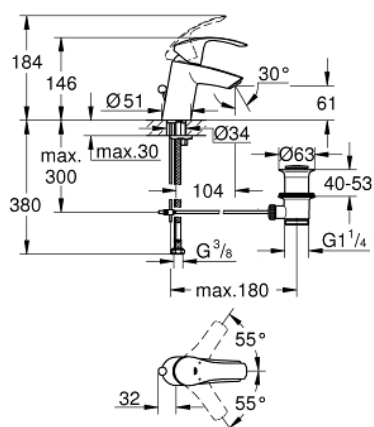

23 456 002 EUROSMART EGYKAROS MOSDÓCSAPTELEP 1/2" S-ES MÉRET

TERMÉKLEÍRÁS

- Szín: króm
- Egylyukas kivitel
- Fém fogantyú
- GROHE SilkMove 35 mm-es kerámiabetét
- állítható mennyiségkorlátozó
- GROHE LongLife felületkezelés
- GROHE FastFixation gyors szerelési rendszerrel
- hybrid húzórudas leeresztőgarnitúra 1 1/4"
- flexibilis csatlakozótömlők

23 456 002 EUROSMART EGYKAROS MOSDÓCSAPTELEP 1/2" S-ES MÉRET

ALKATRÉSZEK , október 2013 – now

- 1: Fogantyú (Cikkszám 46897000)
- 2: Kupak (Cikkszám 46492000)
- 3: Csavaros rögzítő (Cikkszám 46460000)
- 4: Kartus (keverő) (Cikkszám 46374000)
- 5: Húzó-rúd (Cikkszám 06329000)
- 6: Gyöngyöztető (Cikkszám 48159000)
- 7: Szár rögzítő készlet (Cikkszám 46671000)
- 8: Lefolyógarnitúra, 5/4" (Cikkszám 28910000)
- 8.1: Dugó (Cikkszám 07182000)
- 8.2: Excenterrúd (Cikkszám 07052000)
- 9: Dugókulcs (Cikkszám 19332000)*
- 10: Hőmérséklet-határoló (Cikkszám 46375000)*
- 11: Szerelőkulcs (Cikkszám 19017000)*
- 12: Excenterrúd (Cikkszám 07341000)*