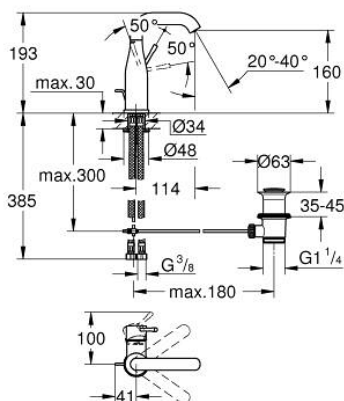

## 23 462 001 ESSENCE EGYKAROS MOSDÓCSAPTELEP 1/2" M-ES MÉRET

### TERMÉKLEÍRÁS

- Szín: króm
- Egylyukas kivitel
- Fém fogantyú
- GROHE SilkMove 28 mm-es kerámiabetét
- beépített hőmérséklet-korlátozó
- GROHE LongLife felületkezelés
- GROHE EcoJoy gyöngyöztető 5.7 liter/perc
- GROHE AquaGuide állítható gyöngyöztető
- GROHE FastFixation Plus gyorsrögzítő rendszer
- elfordítható kifolyó elfordítás-határolóval és gyöngyöztetővel
- húzórudas leeresztőgarnitúra 1 1/4"
- flexibilis csatlakozótömlők
- minimális kifolyási nyomás 1,0 bar

### ALKATRÉSZEK , február 2022 – now

- 1: Fogantyú (Cikkszám 46919000)
  - 2: Kartus (keverő) (Cikkszám 46580000)
  - 3: screw ring (Cikkszám 48591000)
  - 4: Csőkifolyó (Cikkszám 13373000)
  - 4.1: Gyöngyöztető (Cikkszám 48270000)
  - 4.2: Fedőgyűrű (Cikkszám 0128500M)
  - 4.3: Biztosító-gyűrű (Cikkszám 4826600M)
  - 5: Húzó-rúd (Cikkszám 46739000)
  - 6: Rozetta (Cikkszám 48603000)
  - 7: Szár rögzítő készlet (Cikkszám 46645000)
  - 8: Lefolyógarnitúra, 5/4" (Cikkszám 28910000)
  - 8.1: Dugó (Cikkszám 07182000)
  - 8.2: Excenterrúd (Cikkszám 07052000)
  - 9: Nyomásálló csatlakozótömlő (Cikkszám 46255000)
  - 10: Szerelőkulcs (Cikkszám 19017000)\*
  - 11: Excenterrúd (Cikkszám 07341000)\*
- \* Opcionális kiegészítők