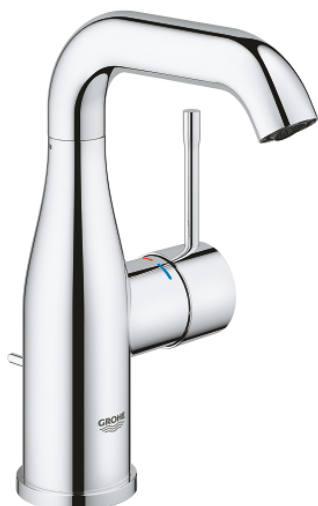

## 23 462 001 ESSENCE EGYKAROS MOSDÓCSAPTELEP 1/2" M-ES MÉRET

### TERMÉKLEÍRÁS

- Szín: króm
- Egylyukas kivitel
- Fém fogantyú
- GROHE SilkMove 28 mm-es kerámiabetét
- beépített hőmérséklet-korlátozó
- GROHE LongLife felületkezelés
- GROHE EcoJoy gyöngyöztető 5.7 liter/perc
- GROHE AquaGuide állítható gyöngyöztető
- GROHE FastFixation Plus gyorsrögzítő rendszer
- elfordítható kifolyó elfordítás-határolóval és gyöngyöztetővel
- húzórudas leeresztőgarnitúra 1 1/4"
- flexibilis csatlakozótömlők
- minimális kifolyási nyomás 1,0 bar