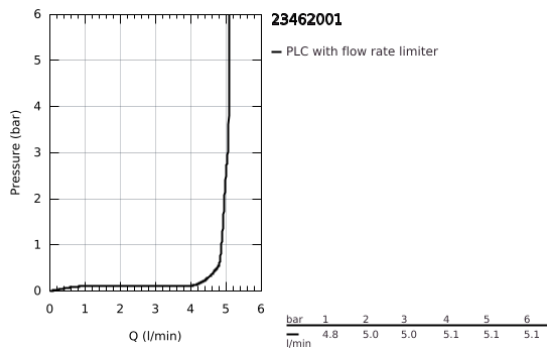

### TERMÉKLEÍRÁS

- Szín: króm
- Egylyukas kivitel
- Fém fogantyú
- GROHE SilkMove 28 mm-es kerámiabetét
- beépített hőmérséklet-korlátozó
- GROHE LongLife felületkezelés
- GROHE EcoJoy technológia a kisebb vízfogyasztás érdekében
- maximális áramlási sebesség (3 bar nyomáson): 5,7 l/perc
- GROHE AquaGuide állítható gyöngyöztető
- GROHE FastFixation Plus gyorsrögzítő rendszer
- elfordítható kifolyó elfordítás-határolóval és gyöngyöztetővel
- húzórudas leeresztőgarnitúra 1 1/4"
- flexibilis csatlakozótömlők
- minimális kifolyási nyomás 1,0 bar