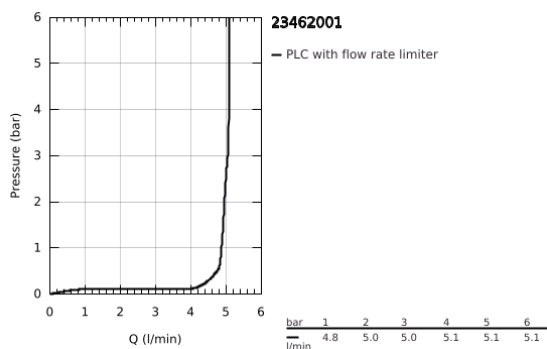

### TERMÉKLEÍRÁS

- Szín: króm
- Egylyukas kivitel
- Fém fogantyú
- GROHE SilkMove 28 mm-es kerámiabetét
- beépített hőmérséklet-korlátozó
- GROHE LongLife felületkezelés
- GROHE EcoJoy gyöngyöztető 5.7 liter/perc
- GROHE AquaGuide állítható gyöngyöztető
- GROHE FastFixation Plus gyorsrögzítő rendszer
- elfordítható kifolyó elfordítás-határolóval és gyöngyöztetővel
- húzórudas leeresztőgarnitúra 1 1/4"
- flexibilis csatlakozótömlők
- minimális kifolyási nyomás 1,0 bar