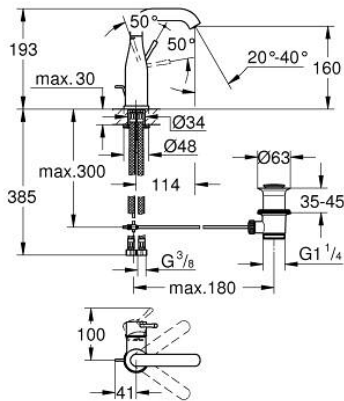

## 23 462 001 ESSENCE EGYKAROS MOSDÓCSAPTELEP 1/2" M-ES MÉRET

### TERMÉKLEÍRÁS

- Szín: króm
- Egylyukas kivitel
- Fém fogantyú
- GROHE SilkMove 28 mm-es kerámiabetét
- beépített hőmérséklet-korlátozó
- GROHE LongLife felületkezelés
- GROHE EcoJoy technológia a kisebb vízfogyasztás érdekében
- maximális áramlási sebesség (3 bar nyomáson): 5,7 l/perc
- GROHE AquaGuide állítható gyöngyöztető
- GROHE FastFixation Plus gyorsrögzítő rendszer
- elfordítható kifolyó elfordítás-határolóval és gyöngyöztetővel
- húzórudas leeresztőgarnitúra 1 1/4"
- flexibilis csatlakozótömlők
- minimális kifolyási nyomás 1,0 bar

### ALKATRÉSZEK , február 2022 – now

- 1: Fogantyú (Cikkszám 46919000)
  - 2: Kartus (keverő) (Cikkszám 46580000)
  - 3: screw ring (Cikkszám 48591000)
  - 4: Csőkifolyó (Cikkszám 13373000)
  - 4.1: Gyöngyöztető (Cikkszám 48270000)
  - 4.2: Fedőgyűrű (Cikkszám 0128500M)
  - 4.3: Biztosító-gyűrű (Cikkszám 4826600M)
  - 5: Húzó-rúd (Cikkszám 46739000)
  - 6: Rozetta (Cikkszám 48603000)
  - 7: Szár rögzítő készlet (Cikkszám 46645000)
  - 8: Lefolyógarnitúra, 5/4" (Cikkszám 28910000)
  - 8.1: Dugó (Cikkszám 07182000)
  - 8.2: Excenterrúd (Cikkszám 07052000)
  - 9: Nyomásálló csatlakozótömlő (Cikkszám 46255000)
  - 10: Szerelőkulcs (Cikkszám 19017000)\*
  - 11: Excenterrúd (Cikkszám 07341000)\*
- \* Opcionális kiegészítők