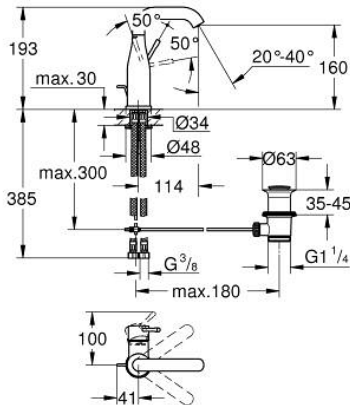

23 462 A01 ESSENCE EGYKAROS MOSDÓCSAPTELEP 1/2" M-ES MÉRET

TERMÉKLEÍRÁS

- Szín: Hard Graphite
- Egylyukas kivitel
- Fém fogantyú
- GROHE SilkMove 28 mm-es kerámiabetét
- beépített hőmérséklet-korlátozó
- GROHE LongLife felületkezelés
- GROHE EcoJoy gyöngyöztető 5.7 liter/perc
- GROHE AquaGuide állítható gyöngyöztető
- GROHE FastFixation Plus gyorsrögzítő rendszer
- elfordítható kifolyó elfordítás-határolóval és gyöngyöztetővel
- húzórudas leeresztőgarnitúra 1 1/4"
- flexibilis csatlakozótömlők
- minimális kifolyási nyomás 1,0 bar

23 462 A01 ESSENCE EGYKAROS MOSDÓCSAPTELEP 1/2" M-ES MÉRET

ALKATRÉSZEK , február 2022 – now

- 1: Fogantyú (Cikkszám 46919A00)
 - 2: Kartus (keverő) (Cikkszám 46580000)
 - 3: screw ring (Cikkszám 48591000)
 - 4: Csőkifolyó (Cikkszám 13373A00)
 - 4.1: Gyöngyöztető (Cikkszám 48270000)
 - 4.2: Fedőgyűrű (Cikkszám 0128500M)
 - 4.3: Biztosító-gyűrű (Cikkszám 4826600M)
 - 5: Húzó-rúd (Cikkszám 46739A00)
 - 6: Rozetta (Cikkszám 48603A00)
 - 7: Szár rögzítő készlet (Cikkszám 46645000)
 - 8: Lefolyógarnitúra, 5/4" (Cikkszám 28910A00)
 - 8.1: Dugó (Cikkszám 07182A00)
 - 8.2: Excenterrúd (Cikkszám 07052000)
 - 9: Nyomásálló csatlakozótömlő (Cikkszám 46255000)
 - 10: Szerelőkulcs (Cikkszám 19017000)*
 - 11: Excenterrúd (Cikkszám 07341000)*
- * Opcionális kiegészítők