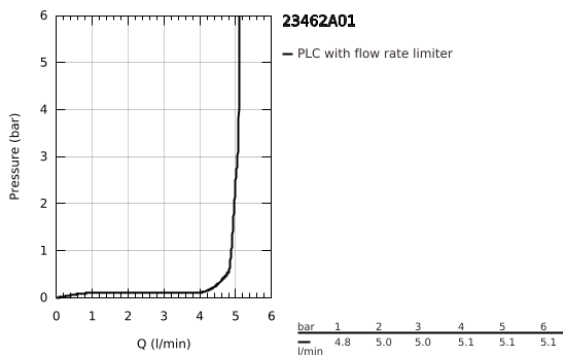

23 462 A01 ESSENCE EGYKAROS MOSDÓCSAPTELEP 1/2" M-ES MÉRET

TERMÉKLEÍRÁS

- Szín: Hard Graphite
- Egylyukas kivitel
- Fém fogantyú
- GROHE SilkMove 28 mm-es kerámiabetét
- beépített hőmérséklet-korlátozó
- GROHE LongLife felületkezelés
- GROHE EcoJoy gyöngyöztető 5.7 liter/perc
- GROHE AquaGuide állítható gyöngyöztető
- GROHE FastFixation Plus gyorsrögzítő rendszer
- elfordítható kifolyó elfordítás-határolóval és gyöngyöztetővel
- húzórudas leeresztőgarnitúra 1 1/4"
- flexibilis csatlakozótömlők
- minimális kifolyási nyomás 1,0 bar

23 462 A01 ESSENCE EGYKAROS MOSDÓCSAPTELEP 1/2" M-ES MÉRET

ALKATRÉSZEK , február 2022 – now

- 1: Fogantyú (Cikkszám 46919A00)
 - 2: Kartus (keverő) (Cikkszám 46580000)
 - 3: screw ring (Cikkszám 48591000)
 - 4: Csőkifolyó (Cikkszám 13373A00)
 - 4.1: Gyöngyöztető (Cikkszám 48270000)
 - 4.2: Fedőgyűrű (Cikkszám 0128500M)
 - 4.3: Biztosító-gyűrű (Cikkszám 4826600M)
 - 5: Húzó-rúd (Cikkszám 46739A00)
 - 6: Rozetta (Cikkszám 48603A00)
 - 7: Szár rögzítő készlet (Cikkszám 46645000)
 - 8: Lefolyógarnitúra, 5/4" (Cikkszám 28910A00)
 - 8.1: Dugó (Cikkszám 07182A00)
 - 8.2: Excenterrúd (Cikkszám 07052000)
 - 9: Nyomásálló csatlakozótömlő (Cikkszám 46255000)
 - 10: Szerelőkulcs (Cikkszám 19017000)*
 - 11: Excenterrúd (Cikkszám 07341000)*
- * Opcionális kiegészítők