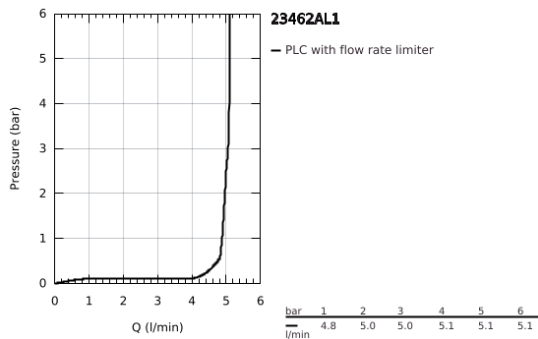

23 462 AL1 ESSENCE EGYKAROS MOSDÓCSAPTELEP 1/2" M-ES MÉRET

TERMÉKLEÍRÁS

- Szín: Brushed Hard Graphite
- Egylyukas kivitel
- Fém fogantyú
- GROHE SilkMove 28 mm-es kerámiabetét
- beépített hőmérséklet-korlátozó
- GROHE LongLife felületkezelés
- GROHE EcoJoy technológia a kisebb vízfogyasztás érdekében
- maximum flow rate (at 3 bar): 5.7 l/min
- GROHE AquaGuide állítható gyöngyöztető
- GROHE FastFixation Plus gyorsrögzítő rendszer
- elfordítható kifolyó elfordítás-határolóval és gyöngyöztetővel
- húzórudas leeresztőgarnitúra 1 1/4"
- flexibilis csatlakozótömlők
- minimális kifolyási nyomás 1,0 bar

23 462 AL1 ESSENCE EGYKAROS MOSDÓCSAPTELEP 1/2" M-ES MÉRET

ALKATRÉSZEK , február 2022 – now

- 1: Fogantyú (Cikkszám 46919AL0)
 - 2: Kartus (keverő) (Cikkszám 46580000)
 - 3: screw ring (Cikkszám 48591000)
 - 4: Csőkifolyó (Cikkszám 13373AL0)
 - 4.1: Gyöngyöztető (Cikkszám 48270000)
 - 4.2: Fedőgyűrű (Cikkszám 0128500M)
 - 4.3: Biztosító-gyűrű (Cikkszám 4826600M)
 - 5: Húzó-rúd (Cikkszám 46739AL0)
 - 6: Rozetta (Cikkszám 48603AL0)
 - 7: Szár rögzítő készlet (Cikkszám 46645000)
 - 8: Lefolyógarnitúra, 5/4" (Cikkszám 28910AL0)
 - 8.1: Dugó (Cikkszám 07182AL0)
 - 8.2: Excenterrúd (Cikkszám 07052000)
 - 9: Nyomásálló csatlakozótömlő (Cikkszám 46255000)
 - 10: Szerelőkulcs (Cikkszám 19017000)*
 - 11: Excenterrúd (Cikkszám 07341000)*
- * Opcionális kiegészítők