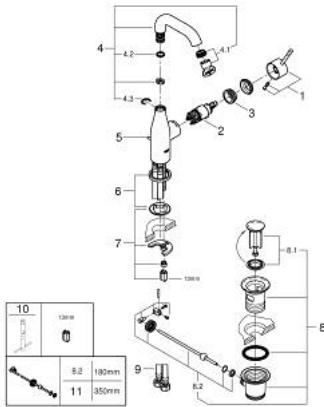

23 462 AL1 ESSENCE EGYKAROS MOSDÓCSAPTELEP 1/2" M-ES MÉRET

TERMÉKLEÍRÁS

- Szín: Brushed Hard Graphite
- Egylyukas kivitel
- Fém fogantyú
- GROHE SilkMove 28 mm-es kerámiabetét
- beépített hőmérséklet-korlátozó
- GROHE LongLife felületkezelés
- GROHE EcoJoy technológia a kisebb vízfogyasztás érdekében
- maximum flow rate (at 3 bar): 5.7 l/min
- GROHE AquaGuide állítható gyöngyöztető
- GROHE FastFixation Plus gyorsrögzítő rendszer
- elfordítható kifolyó elfordítás-határolóval és gyöngyöztetővel
- húzórudas leeresztőgarnitúra 1 1/4"
- flexibilis csatlakozótömlők
- minimális kifolyási nyomás 1,0 bar

23 462 AL1 ESSENCE EGYKAROS MOSDÓCSAPTELEP 1/2" M-ES MÉRET

ALKATRÉSZEK , február 2022 – now

- 1: Fogantyú (Cikkszám 46919AL0)
 - 2: Kartus (keverő) (Cikkszám 46580000)
 - 3: screw ring (Cikkszám 48591000)
 - 4: Csőkifolyó (Cikkszám 13373AL0)
 - 4.1: Gyöngyöztető (Cikkszám 48270000)
 - 4.2: Fedőgyűrű (Cikkszám 0128500M)
 - 4.3: Biztosító-gyűrű (Cikkszám 4826600M)
 - 5: Húzó-rúd (Cikkszám 46739AL0)
 - 6: Rozetta (Cikkszám 48603AL0)
 - 7: Szár rögzítő készlet (Cikkszám 46645000)
 - 8: Lefolyógarnitúra, 5/4" (Cikkszám 28910AL0)
 - 8.1: Dugó (Cikkszám 07182AL0)
 - 8.2: Excenterrúd (Cikkszám 07052000)
 - 9: Nyomásálló csatlakozótömlő (Cikkszám 46255000)
 - 10: Szerelőkulcs (Cikkszám 19017000)*
 - 11: Excenterrúd (Cikkszám 07341000)*
- * Opcionális kiegészítők