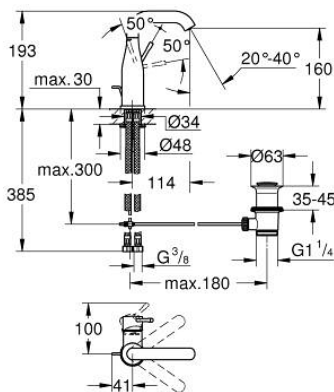

23 462 AL1 ESSENCE EGYKAROS MOSDÓCSAPTELEP 1/2" M-ES MÉRET

TERMÉKLEÍRÁS

- Szín: Brushed Hard Graphite
- Egylyukas kivitel
- Fém fogantyú
- GROHE SilkMove 28 mm-es kerámiabetét
- beépített hőmérséklet-korlátozó
- GROHE LongLife felületkezelés
- GROHE EcoJoy technológia a kisebb vízfogyasztás érdekében
- maximum flow rate (at 3 bar): 5.7 l/min
- GROHE AquaGuide állítható gyöngyöztető
- GROHE FastFixation Plus gyorsrögzítő rendszer
- elfordítható kifolyó elfordítás-határolóval és gyöngyöztetővel
- húzórudas leeresztőgarnitúra 1 1/4"
- flexibilis csatlakozótömlők
- minimális kifolyási nyomás 1,0 bar

23 462 AL1 ESSENCE EGYKAROS MOSDÓCSAPTELEP 1/2" M-ES MÉRET

ALKATRÉSZEK , február 2022 – now

- 1: Fogantyú (Cikkszám 46919AL0)
 - 2: Kartus (keverő) (Cikkszám 46580000)
 - 3: screw ring (Cikkszám 48591000)
 - 4: Csőkifolyó (Cikkszám 13373AL0)
 - 4.1: Gyöngyöztető (Cikkszám 48270000)
 - 4.2: Fedőgyűrű (Cikkszám 0128500M)
 - 4.3: Biztosító-gyűrű (Cikkszám 4826600M)
 - 5: Húzó-rúd (Cikkszám 46739AL0)
 - 6: Rozetta (Cikkszám 48603AL0)
 - 7: Szár rögzítő készlet (Cikkszám 46645000)
 - 8: Lefolyógarnitúra, 5/4" (Cikkszám 28910AL0)
 - 8.1: Dugó (Cikkszám 07182AL0)
 - 8.2: Excenterrúd (Cikkszám 07052000)
 - 9: Nyomásálló csatlakozótömlő (Cikkszám 46255000)
 - 10: Szerelőkulcs (Cikkszám 19017000)*
 - 11: Excenterrúd (Cikkszám 07341000)*
- * Opcionális kiegészítők