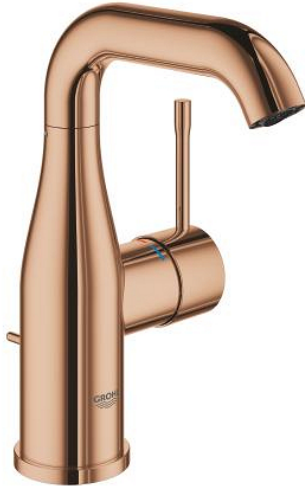

23 462 DA1 ESSENCE EGYKAROS MOSDÓCSAPTELEP 1/2" M-ES MÉRET

TERMÉKLEÍRÁS

- Szín: Warm Sunset
- Egylyukas kivitel
- Fém fogantyú
- GROHE SilkMove 28 mm-es kerámiabetét
- beépített hőmérséklet-korlátozó
- GROHE LongLife felületkezelés
- GROHE EcoJoy technológia a kisebb vízfogyasztás érdekében
- maximális áramlási sebesség (3 bar nyomáson): 5,7 l/perc
- GROHE AquaGuide állítható gyöngyöztető
- GROHE FastFixation Plus gyorsrögzítő rendszer
- elfordítható kifolyó elfordítás-határolóval és gyöngyöztetővel
- húzórudas leeresztőgarnitúra 1 1/4"
- flexibilis csatlakozótömlők
- minimális kifolyási nyomás 1,0 bar

23 462 DA1 ESSENCE EGYKAROS MOSDÓCSAPTELEP 1/2" M-ES MÉRET

ALKATRÉSZEK , február 2022 – now

- 1: Fogantyú (Cikkszám 46919DA0)
 - 2: Kartus (keverő) (Cikkszám 46580000)
 - 3: screw ring (Cikkszám 48591000)
 - 4: Csőkifolyó (Cikkszám 13373DA0)
 - 4.1: Gyöngyöztető (Cikkszám 48270000)
 - 4.2: Fedőgyűrű (Cikkszám 0128500M)
 - 4.3: Biztosító-gyűrű (Cikkszám 4826600M)
 - 5: lift rod (Cikkszám 46739DA0)
 - 6: Rozetta (Cikkszám 48603DA0)
 - 7: Szár rögzítő készlet (Cikkszám 46645000)
 - 8: Lefolyógarnitúra, 5/4" (Cikkszám 28910DA0)
 - 8.1: Dugó (Cikkszám 07182DA0)
 - 8.2: Excenterrúd (Cikkszám 07052000)
 - 9: Nyomásálló csatlakozótömlő (Cikkszám 46255000)
 - 10: Szerelőkulcs (Cikkszám 19017000)*
 - 11: Excenterrúd (Cikkszám 07341000)*
- * Opcionális kiegészítők