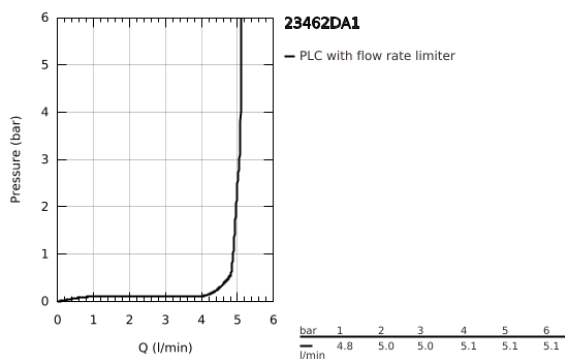

23 462 DA1 ESSENCE EGYKAROS MOSDÓCSAPTELEP 1/2" M-ES MÉRET

TERMÉKLEÍRÁS

- Szín: Warm Sunset
- Egylyukas kivitel
- Fém fogantyú
- GROHE SilkMove 28 mm-es kerámiabetét
- beépített hőmérséklet-korlátozó
- GROHE LongLife felületkezelés
- GROHE EcoJoy technológia a kisebb vízfogyasztás érdekében
- maximális áramlási sebesség (3 bar nyomáson): 5,7 l/perc
- GROHE AquaGuide állítható gyöngyöztető
- GROHE FastFixation Plus gyorsrögzítő rendszer
- elfordítható kifolyó elfordítás-határolóval és gyöngyöztetővel
- húzórudas leeresztőgarnitúra 1 1/4"
- flexibilis csatlakozótömlők
- minimális kifolyási nyomás 1,0 bar

23 462 DA1 ESSENCE EGYKAROS MOSDÓCSAPTELEP 1/2" M-ES MÉRET

ALKATRÉSZEK , február 2022 – now

- 1: Fogantyú (Cikkszám 46919DA0)
 - 2: Kartus (keverő) (Cikkszám 46580000)
 - 3: screw ring (Cikkszám 48591000)
 - 4: Csőkifolyó (Cikkszám 13373DA0)
 - 4.1: Gyöngyöztető (Cikkszám 48270000)
 - 4.2: Fedőgyűrű (Cikkszám 0128500M)
 - 4.3: Biztosító-gyűrű (Cikkszám 4826600M)
 - 5: lift rod (Cikkszám 46739DA0)
 - 6: Rozetta (Cikkszám 48603DA0)
 - 7: Szár rögzítő készlet (Cikkszám 46645000)
 - 8: Lefolyógarnitúra, 5/4" (Cikkszám 28910DA0)
 - 8.1: Dugó (Cikkszám 07182DA0)
 - 8.2: Excenterrúd (Cikkszám 07052000)
 - 9: Nyomásálló csatlakozótömlő (Cikkszám 46255000)
 - 10: Szerelőkulcs (Cikkszám 19017000)*
 - 11: Excenterrúd (Cikkszám 07341000)*
- * Opcionális kiegészítők