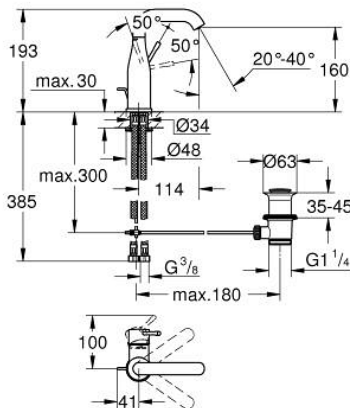

23 462 DA1 ESSENCE EGYKAROS MOSDÓCSAPTELEP 1/2" M-ES MÉRET

TERMÉKLEÍRÁS

- Szín: Warm Sunset
- Egylyukas kivitel
- Fém fogantyú
- GROHE SilkMove 28 mm-es kerámiabetét
- beépített hőmérséklet-korlátozó
- GROHE LongLife felületkezelés
- GROHE EcoJoy technológia a kisebb vízfogyasztás érdekében
- maximális áramlási sebesség (3 bar nyomáson): 5,7 l/perc
- GROHE AquaGuide állítható gyöngyöztető
- GROHE FastFixation Plus gyorsrögzítő rendszer
- elfordítható kifolyó elfordítás-határolóval és gyöngyöztetővel
- húzórudas leeresztőgarnitúra 1 1/4"
- flexibilis csatlakozótömlők
- minimális kifolyási nyomás 1,0 bar

23 462 DA1 ESSENCE EGYKAROS MOSDÓCSAPTELEP 1/2" M-ES MÉRET

ALKATRÉSZEK , február 2022 – now

- 1: Fogantyú (Cikkszám 46919DA0)
 - 2: Kartus (keverő) (Cikkszám 46580000)
 - 3: screw ring (Cikkszám 48591000)
 - 4: Csőkifolyó (Cikkszám 13373DA0)
 - 4.1: Gyöngyöztető (Cikkszám 48270000)
 - 4.2: Fedőgyűrű (Cikkszám 0128500M)
 - 4.3: Biztosító-gyűrű (Cikkszám 4826600M)
 - 5: lift rod (Cikkszám 46739DA0)
 - 6: Rozetta (Cikkszám 48603DA0)
 - 7: Szár rögzítő készlet (Cikkszám 46645000)
 - 8: Lefolyógarnitúra, 5/4" (Cikkszám 28910DA0)
 - 8.1: Dugó (Cikkszám 07182DA0)
 - 8.2: Excenterrúd (Cikkszám 07052000)
 - 9: Nyomásálló csatlakozótömlő (Cikkszám 46255000)
 - 10: Szerelőkulcs (Cikkszám 19017000)*
 - 11: Excenterrúd (Cikkszám 07341000)*
- * Opcionális kiegészítők