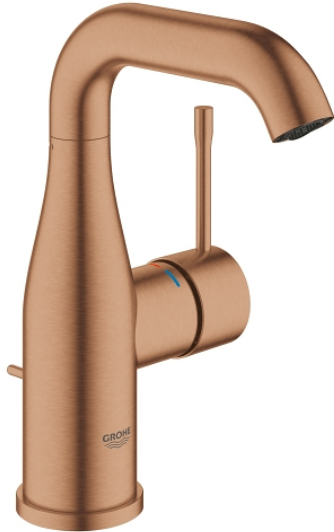

23 462 DL1 ESSENCE EGYKAROS MOSDÓCSAPTELEP 1/2" M-ES MÉRET

TERMÉKLEÍRÁS

- Szín: Brushed Warm Sunset
- Egylyukas kivitel
- Fém fogantyú
- GROHE SilkMove 28 mm-es kerámiabetét
- beépített hőmérséklet-korlátozó
- GROHE LongLife felületkezelés
- GROHE EcoJoy technológia a kisebb vízfogyasztás érdekében
- maximális áramlási sebesség (3 bar nyomáson): 5,7 l/perc
- GROHE AquaGuide állítható gyöngyöztető
- FastFixation Plus gyorsrögzítő rendszer
- elfordítható kifolyó elfordítás-határolóval és gyöngyöztetővel
- húzórudas leeresztőgarnitúra 1 1/4"
- flexibilis csatlakozótömlők
- minimális kifolyási nyomás 1,0 bar

23 462 DL1 ESSENCE EGYKAROS MOSDÓCSAPTELEP 1/2" M-ES MÉRET

ALKATRÉSZEK , február 2022 – now

- 1: Fogantyú (Cikkszám 46919DL0)
 - 2: Kartus (keverő) (Cikkszám 46580000)
 - 3: screw ring (Cikkszám 48591000)
 - 4: Csőkifolyó (Cikkszám 13373DL0)
 - 4.1: Gyöngyöztető (Cikkszám 48270000)
 - 4.2: Fedőgyűrű (Cikkszám 0128500M)
 - 4.3: Biztosító-gyűrű (Cikkszám 4826600M)
 - 5: lift rod (Cikkszám 46739DL0)
 - 6: Rozetta (Cikkszám 48603DL0)
 - 7: Szár rögzítő készlet (Cikkszám 46645000)
 - 8: Lefolyógarnitúra, 5/4" (Cikkszám 28910DL0)
 - 8.1: Dugó (Cikkszám 07182DL0)
 - 8.2: Excenterrúd (Cikkszám 07052000)
 - 9: Nyomásálló csatlakozótömlő (Cikkszám 46255000)
 - 10: Szerelőkulcs (Cikkszám 19017000)*
 - 11: Excenterrúd (Cikkszám 07341000)*
- * Opcionális kiegészítők