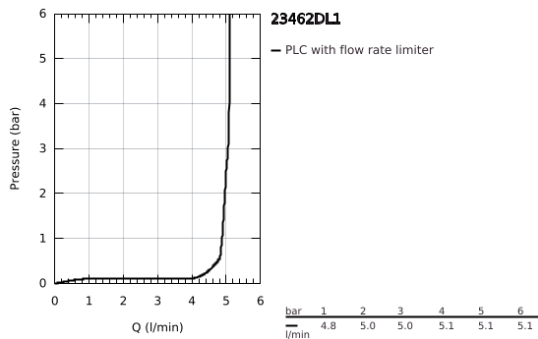

23 462 DL1 ESSENCE EGYKAROS MOSDÓCSAPTELEP 1/2" M-ES MÉRET

TERMÉKLEÍRÁS

- Szín: Brushed Warm Sunset
- Egylyukas kivitel
- Fém fogantyú
- GROHE SilkMove 28 mm-es kerámiabetét
- beépített hőmérséklet-korlátozó
- GROHE LongLife felületkezelés
- GROHE EcoJoy technológia a kisebb vízfogyasztás érdekében
- maximális áramlási sebesség (3 bar nyomáson): 5,7 l/perc
- GROHE AquaGuide állítható gyöngyöztető
- FastFixation Plus gyorsrögzítő rendszer
- elfordítható kifolyó elfordítás-határolóval és gyöngyöztetővel
- húzórudas leeresztőgarnitúra 1 1/4"
- flexibilis csatlakozótömlők
- minimális kifolyási nyomás 1,0 bar

23 462 DL1 ESSENCE EGYKAROS MOSDÓCSAPTELEP 1/2" M-ES MÉRET

ALKATRÉSZEK , február 2022 – now

- 1: Fogantyú (Cikkszám 46919DL0)
 - 2: Kartus (keverő) (Cikkszám 46580000)
 - 3: screw ring (Cikkszám 48591000)
 - 4: Csőkifolyó (Cikkszám 13373DL0)
 - 4.1: Gyöngyöztető (Cikkszám 48270000)
 - 4.2: Fedőgyűrű (Cikkszám 0128500M)
 - 4.3: Biztosító-gyűrű (Cikkszám 4826600M)
 - 5: lift rod (Cikkszám 46739DL0)
 - 6: Rozetta (Cikkszám 48603DL0)
 - 7: Szár rögzítő készlet (Cikkszám 46645000)
 - 8: Lefolyógarnitúra, 5/4" (Cikkszám 28910DL0)
 - 8.1: Dugó (Cikkszám 07182DL0)
 - 8.2: Excenterrúd (Cikkszám 07052000)
 - 9: Nyomásálló csatlakozótömlő (Cikkszám 46255000)
 - 10: Szerelőkulcs (Cikkszám 19017000)*
 - 11: Excenterrúd (Cikkszám 07341000)*
- * Opcionális kiegészítők