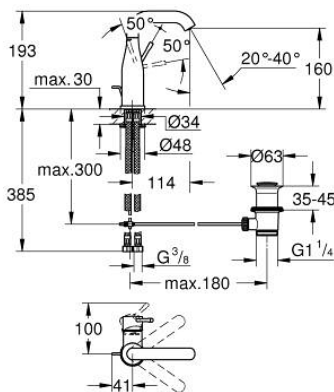

23 462 DL1 ESSENCE EGYKAROS MOSDÓCSAPTELEP 1/2" M-ES MÉRET

TERMÉKLEÍRÁS

- Szín: Brushed Warm Sunset
- Egylyukas kivitel
- Fém fogantyú
- GROHE SilkMove 28 mm-es kerámiabetét
- beépített hőmérséklet-korlátozó
- GROHE LongLife felületkezelés
- GROHE EcoJoy technológia a kisebb vízfogyasztás érdekében
- maximális áramlási sebesség (3 bar nyomáson): 5,7 l/perc
- GROHE AquaGuide állítható gyöngyöztető
- FastFixation Plus gyorsrögzítő rendszer
- elfordítható kifolyó elfordítás-határolóval és gyöngyöztetővel
- húzórudas leeresztőgarnitúra 1 1/4"
- flexibilis csatlakozótömlők
- minimális kifolyási nyomás 1,0 bar

23 462 DL1 ESSENCE EGYKAROS MOSDÓCSAPTELEP 1/2" M-ES MÉRET

ALKATRÉSZEK , február 2022 – now

- 1: Fogantyú (Cikkszám 46919DL0)
 - 2: Kartus (keverő) (Cikkszám 46580000)
 - 3: screw ring (Cikkszám 48591000)
 - 4: Csőkifolyó (Cikkszám 13373DL0)
 - 4.1: Gyöngyöztető (Cikkszám 48270000)
 - 4.2: Fedőgyűrű (Cikkszám 0128500M)
 - 4.3: Biztosító-gyűrű (Cikkszám 4826600M)
 - 5: lift rod (Cikkszám 46739DL0)
 - 6: Rozetta (Cikkszám 48603DL0)
 - 7: Szár rögzítő készlet (Cikkszám 46645000)
 - 8: Lefolyógarnitúra, 5/4" (Cikkszám 28910DL0)
 - 8.1: Dugó (Cikkszám 07182DL0)
 - 8.2: Excenterrúd (Cikkszám 07052000)
 - 9: Nyomásálló csatlakozótömlő (Cikkszám 46255000)
 - 10: Szerelőkulcs (Cikkszám 19017000)*
 - 11: Excenterrúd (Cikkszám 07341000)*
- * Opcionális kiegészítők