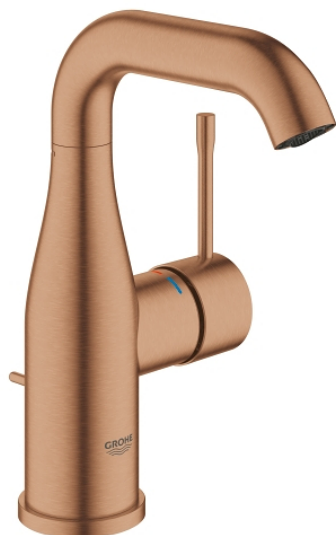

23 462 DL1 ESSENCE EGYKAROS MOSDÓCSAPTELEP 1/2" M-ES MÉRET

TERMÉKLEÍRÁS

- Szín: Brushed Warm Sunset
- Egylyukas kivitel
- Fém fogantyú
- GROHE SilkMove 28 mm-es kerámiabetét
- beépített hőmérséklet-korlátozó
- GROHE LongLife felületkezelés
- GROHE EcoJoy gyöngyöztető 5.7 liter/perc
- GROHE AquaGuide állítható gyöngyöztető
- GROHE FastFixation Plus gyorsrögzítő rendszer
- elfordítható kifolyó elfordítás-határolóval és gyöngyöztetővel
- húzórudas leeresztőgarnitúra 1 1/4"
- flexibilis csatlakozótömlők
- minimális kifolyási nyomás 1,0 bar

23 462 DL1 ESSENCE EGYKAROS MOSDÓCSAPTELEP 1/2" M-ES MÉRET

ALKATRÉSZEK , február 2022 – now

- 1: Fogantyú (Cikkszám 46919DL0)
 - 2: Kartus (keverő) (Cikkszám 46580000)
 - 3: screw ring (Cikkszám 48591000)
 - 4: Csőkifolyó (Cikkszám 13373DL0)
 - 4.1: Gyöngyöztető (Cikkszám 48270000)
 - 4.2: Fedőgyűrű (Cikkszám 0128500M)
 - 4.3: Biztosító-gyűrű (Cikkszám 4826600M)
 - 5: lift rod (Cikkszám 46739DL0)
 - 6: Rozetta (Cikkszám 48603DL0)
 - 7: Szár rögzítő készlet (Cikkszám 46645000)
 - 8: Lefolyógarnitúra, 5/4" (Cikkszám 28910DL0)
 - 8.1: Dugó (Cikkszám 07182DL0)
 - 8.2: Excenterrúd (Cikkszám 07052000)
 - 9: Nyomásálló csatlakozótömlő (Cikkszám 46255000)
 - 10: Szerelőkulcs (Cikkszám 19017000)*
 - 11: Excenterrúd (Cikkszám 07341000)*
- * Opcionális kiegészítők