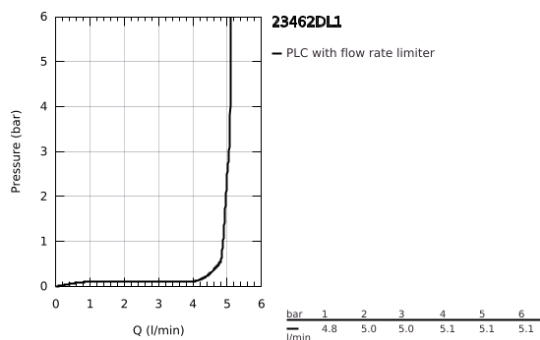

23 462 DL1 ESSENCE EGYKAROS MOSDÓCSAPTELEP 1/2" M-ES MÉRET

TERMÉKLEÍRÁS

- Szín: Brushed Warm Sunset
- Egylyukas kivitel
- Fém fogantyú
- GROHE SilkMove 28 mm-es kerámiabetét
- beépített hőmérséklet-korlátozó
- GROHE LongLife felületkezelés
- GROHE EcoJoy gyöngyöztető 5.7 liter/perc
- GROHE AquaGuide állítható gyöngyöztető
- GROHE FastFixation Plus gyorsrögzítő rendszer
- elfordítható kifolyó elfordítás-határolóval és gyöngyöztetővel
- húzórudas leeresztőgarnitúra 1 1/4"
- flexibilis csatlakozótömlők
- minimális kifolyási nyomás 1,0 bar

23 462 DL1 ESSENCE EGYKAROS MOSDÓCSAPTELEP 1/2" M-ES MÉRET

ALKATRÉSZEK , február 2022 – now

- 1: Fogantyú (Cikkszám 46919DL0)
 - 2: Kartus (keverő) (Cikkszám 46580000)
 - 3: screw ring (Cikkszám 48591000)
 - 4: Csőkifolyó (Cikkszám 13373DL0)
 - 4.1: Gyöngyöztető (Cikkszám 48270000)
 - 4.2: Fedőgyűrű (Cikkszám 0128500M)
 - 4.3: Biztosító-gyűrű (Cikkszám 4826600M)
 - 5: lift rod (Cikkszám 46739DL0)
 - 6: Rozetta (Cikkszám 48603DL0)
 - 7: Szár rögzítő készlet (Cikkszám 46645000)
 - 8: Lefolyógarnitúra, 5/4" (Cikkszám 28910DL0)
 - 8.1: Dugó (Cikkszám 07182DL0)
 - 8.2: Excenterrúd (Cikkszám 07052000)
 - 9: Nyomásálló csatlakozótömlő (Cikkszám 46255000)
 - 10: Szerelőkulcs (Cikkszám 19017000)*
 - 11: Excenterrúd (Cikkszám 07341000)*
- * Opcionális kiegészítők