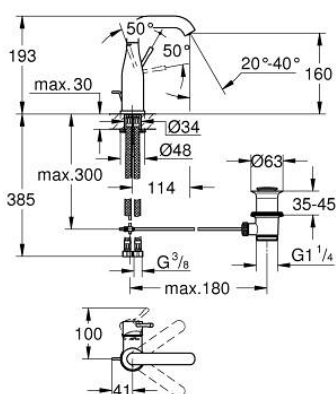

23 462 DL1 ESSENCE EGYKAROS MOSDÓCSAPTELEP 1/2" M-ES MÉRET

TERMÉKLEÍRÁS

- Szín: Brushed Warm Sunset
- Egylyukas kivitel
- Fém fogantyú
- GROHE SilkMove 28 mm-es kerámiabetét
- beépített hőmérséklet-korlátozó
- GROHE LongLife felületkezelés
- GROHE EcoJoy gyöngyöztető 5.7 liter/perc
- GROHE AquaGuide állítható gyöngyöztető
- GROHE FastFixation Plus gyorsrögzítő rendszer
- elfordítható kifolyó elfordítás-határolóval és gyöngyöztetővel
- húzórudas leeresztőgarnitúra 1 1/4"
- flexibilis csatlakozótömlők
- minimális kifolyási nyomás 1,0 bar

23 462 DL1 ESSENCE EGYKAROS MOSDÓCSAPTELEP 1/2" M-ES MÉRET

ALKATRÉSZEK , február 2022 – now

- 1: Fogantyú (Cikkszám 46919DL0)
 - 2: Kartus (keverő) (Cikkszám 46580000)
 - 3: screw ring (Cikkszám 48591000)
 - 4: Csőkifolyó (Cikkszám 13373DL0)
 - 4.1: Gyöngyöztető (Cikkszám 48270000)
 - 4.2: Fedőgyűrű (Cikkszám 0128500M)
 - 4.3: Biztosító-gyűrű (Cikkszám 4826600M)
 - 5: lift rod (Cikkszám 46739DL0)
 - 6: Rozetta (Cikkszám 48603DL0)
 - 7: Szár rögzítő készlet (Cikkszám 46645000)
 - 8: Lefolyógarnitúra, 5/4" (Cikkszám 28910DL0)
 - 8.1: Dugó (Cikkszám 07182DL0)
 - 8.2: Excenterrúd (Cikkszám 07052000)
 - 9: Nyomásálló csatlakozótömlő (Cikkszám 46255000)
 - 10: Szerelőkulcs (Cikkszám 19017000)*
 - 11: Excenterrúd (Cikkszám 07341000)*
- * Opcionális kiegészítők