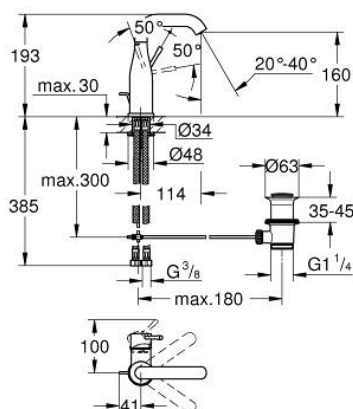

23 462 GL1 ESSENCE EGYKAROS MOSDÓCSAPTELEP 1/2" M-ES MÉRET

TERMÉKLEÍRÁS

- Szín: Cool Sunrise
- Egylyukas kivitel
- Fém fogantyú
- GROHE SilkMove 28 mm-es kerámiabetét
- beépített hőmérséklet-korlátozó
- GROHE LongLife felületkezelés
- GROHE EcoJoy technológia a kisebb vízfogyasztás érdekében
- maximum flow rate (at 3 bar): 5.7 l/min
- GROHE AquaGuide állítható gyöngyöztető
- GROHE FastFixation Plus gyorsrögzítő rendszer
- elfordítható kifolyó elfordítás-határolóval és gyöngyöztetővel
- húzórudas leeresztőgarnitúra 1 1/4"
- flexibilis csatlakozótömlők
- minimális kifolyási nyomás 1,0 bar

23 462 GL1 ESSENCE EGYKAROS MOSDÓCSAPTELEP 1/2" M-ES MÉRET

ALKATRÉSZEK , február 2022 – now

- 1: Fogantyú (Cikkszám 46919GL0)
 - 2: Kartus (keverő) (Cikkszám 46580000)
 - 3: screw ring (Cikkszám 48591000)
 - 4: Csőkifolyó (Cikkszám 13373GL0)
 - 4.1: Gyöngyöztető (Cikkszám 48270000)
 - 4.2: Fedőgyűrű (Cikkszám 0128500M)
 - 4.3: Biztosító-gyűrű (Cikkszám 4826600M)
 - 5: lift rod (Cikkszám 46739GL0)
 - 6: Rozetta (Cikkszám 48603GL0)
 - 7: Szár rögzítő készlet (Cikkszám 46645000)
 - 8: Lefolyógarnitúra, 5/4" (Cikkszám 28910GL0)
 - 8.1: Dugó (Cikkszám 07182GL0)
 - 8.2: Excenterrúd (Cikkszám 07052000)
 - 9: Nyomásálló csatlakozótömlő (Cikkszám 46255000)
 - 10: Szerelőkulcs (Cikkszám 19017000)*
 - 11: Excenterrúd (Cikkszám 07341000)*
- * Opcionális kiegészítők