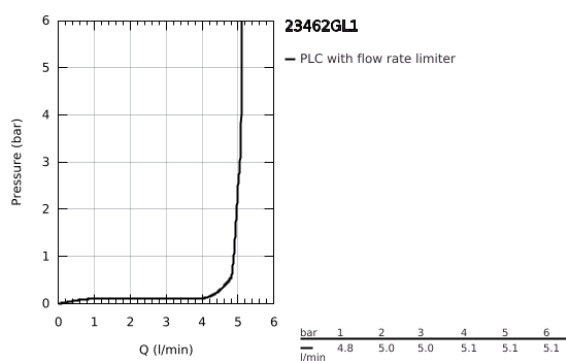

23 462 GL1 ESSENCE EGYKAROS MOSDÓCSAPTELEP 1/2" M-ES MÉRET

TERMÉKLEÍRÁS

- Szín: Cool Sunrise
- Egylyukas kivitel
- Fém fogantyú
- GROHE SilkMove 28 mm-es kerámiabetét
- beépített hőmérséklet-korlátozó
- GROHE LongLife felületkezelés
- GROHE EcoJoy technológia a kisebb vízfogyasztás érdekében
- maximum flow rate (at 3 bar): 5.7 l/min
- GROHE AquaGuide állítható gyöngyöztető
- GROHE FastFixation Plus gyorsrögzítő rendszer
- elfordítható kifolyó elfordítás-határolóval és gyöngyöztetővel
- húzórudas leeresztőgarnitúra 1 1/4"
- flexibilis csatlakozótömlők
- minimális kifolyási nyomás 1,0 bar

23 462 GL1 ESSENCE EGYKAROS MOSDÓCSAPTELEP 1/2" M-ES MÉRET

ALKATRÉSZEK , február 2022 – now

- 1: Fogantyú (Cikkszám 46919GL0)
 - 2: Kartus (keverő) (Cikkszám 46580000)
 - 3: screw ring (Cikkszám 48591000)
 - 4: Csőkifolyó (Cikkszám 13373GL0)
 - 4.1: Gyöngyöztető (Cikkszám 48270000)
 - 4.2: Fedőgyűrű (Cikkszám 0128500M)
 - 4.3: Biztosító-gyűrű (Cikkszám 4826600M)
 - 5: lift rod (Cikkszám 46739GL0)
 - 6: Rozetta (Cikkszám 48603GL0)
 - 7: Szár rögzítő készlet (Cikkszám 46645000)
 - 8: Lefolyógarnitúra, 5/4" (Cikkszám 28910GL0)
 - 8.1: Dugó (Cikkszám 07182GL0)
 - 8.2: Excenterrúd (Cikkszám 07052000)
 - 9: Nyomásálló csatlakozótömlő (Cikkszám 46255000)
 - 10: Szerelőkulcs (Cikkszám 19017000)*
 - 11: Excenterrúd (Cikkszám 07341000)*
- * Opcionális kiegészítők