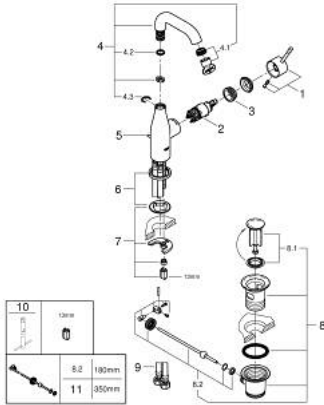

## 23 462 GN1 ESSENCE EGYKAROS MOSDÓCSAPTELEP 1/2" M-ES MÉRET

### TERMÉKLEÍRÁS

- Szín: Brushed Cool Sunrise
- Egylyukas kivitel
- Fém fogantyú
- GROHE SilkMove 28 mm-es kerámiabetét
- beépített hőmérséklet-korlátozó
- GROHE LongLife felületkezelés
- GROHE EcoJoy technológia a kisebb vízfogyasztás érdekében
- maximális áramlási sebesség (3 bar nyomáson): 5,7 l/perc
- GROHE AquaGuide állítható gyöngyöztető
- FastFixation Plus gyorsrögzítő rendszer
- elfordítható kifolyó elfordítás-határolóval és gyöngyöztetővel
- húzórudas leeresztőgarnitúra 1 1/4"
- flexibilis csatlakozótömlők
- minimális kifolyási nyomás 1,0 bar

### ALKATRÉSZEK , február 2022 – now

- 1: Fogantyú (Cikkszám 46919GN0)
  - 2: Kartus (keverő) (Cikkszám 46580000)
  - 3: screw ring (Cikkszám 48591000)
  - 4: Cső kifolyó (Cikkszám 13373GN0)
  - 4.1: Gyöngyöztető (Cikkszám 48270000)
  - 4.2: Fedőgyűrű (Cikkszám 0128500M)
  - 4.3: Biztosító-gyűrű (Cikkszám 4826600M)
  - 5: Húzó-rúd (Cikkszám 46739GN0)
  - 6: Rozetta (Cikkszám 48603GN0)
  - 7: Szár rögzítő készlet (Cikkszám 46645000)
  - 8: Lefolyógarnitúra, 5/4" (Cikkszám 28910GN0)
  - 8.1: Dugó (Cikkszám 07182GN0)
  - 8.2: Excenterrúd (Cikkszám 07052000)
  - 9: Nyomásálló csatlakozótömlő (Cikkszám 46255000)
  - 10: Szerelőkulcs (Cikkszám 19017000)\*
  - 11: Excenterrúd (Cikkszám 07341000)\*
- \* Opcionális kiegészítők