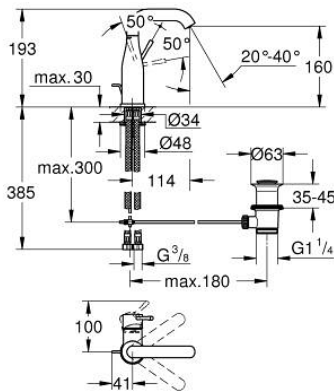

23 462 GN1 ESSENCE EGYKAROS MOSDÓCSAPTELEP 1/2" M-ES MÉRET

TERMÉKLEÍRÁS

- Szín: Brushed Cool Sunrise
- Egylyukas kivitel
- Fém fogantyú
- GROHE SilkMove 28 mm-es kerámiabetét
- beépített hőmérséklet-korlátozó
- GROHE LongLife felületkezelés
- GROHE EcoJoy gyöngyöztető 5.7 liter/perc
- GROHE AquaGuide állítható gyöngyöztető
- GROHE FastFixation Plus gyorsrögzítő rendszer
- elfordítható kifolyó elfordítás-határolóval és gyöngyöztetővel
- húzórudas leeresztőgarnitúra 1 1/4"
- flexibilis csatlakozótömlők
- minimális kifolyási nyomás 1,0 bar

23 462 GN1 ESSENCE EGYKAROS MOSDÓCSAPTELEP 1/2" M-ES MÉRET

ALKATRÉSZEK , február 2022 – now

- 1: Fogantyú (Cikkszám 46919GN0)
 - 2: Kartus (keverő) (Cikkszám 46580000)
 - 3: screw ring (Cikkszám 48591000)
 - 4: Csőkifolyó (Cikkszám 13373GN0)
 - 4.1: Gyöngyöztető (Cikkszám 48270000)
 - 4.2: Fedőgyűrű (Cikkszám 0128500M)
 - 4.3: Biztosító-gyűrű (Cikkszám 4826600M)
 - 5: Húzó-rúd (Cikkszám 46739GN0)
 - 6: Rozetta (Cikkszám 48603GN0)
 - 7: Szár rögzítő készlet (Cikkszám 46645000)
 - 8: Lefolyógarnitúra, 5/4" (Cikkszám 28910GN0)
 - 8.1: Dugó (Cikkszám 07182GN0)
 - 8.2: Excenterrúd (Cikkszám 07052000)
 - 9: Nyomásálló csatlakozótömlő (Cikkszám 46255000)
 - 10: Szerelőkulcs (Cikkszám 19017000)*
 - 11: Excenterrúd (Cikkszám 07341000)*
- * Opcionális kiegészítők