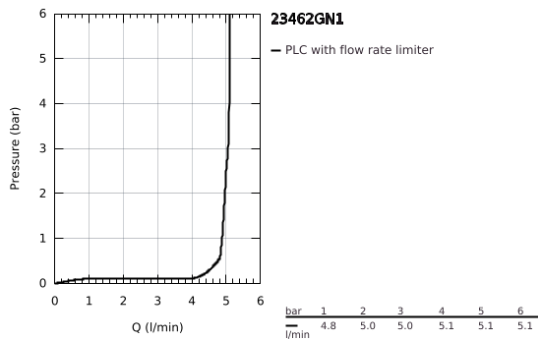

## 23 462 GN1 ESSENCE EGYKAROS MOSDÓCSAPTELEP 1/2" M-ES MÉRET

### TERMÉKLEÍRÁS

- Szín: Brushed Cool Sunrise
- Egylyukas kivitel
- Fém fogantyú
- GROHE SilkMove 28 mm-es kerámiabetét
- beépített hőmérséklet-korlátozó
- GROHE LongLife felületkezelés
- GROHE EcoJoy technológia a kisebb vízfogyasztás érdekében
- maximális áramlási sebesség (3 bar nyomáson): 5,7 l/perc
- GROHE AquaGuide állítható gyöngyöztető
- FastFixation Plus gyorsrögzítő rendszer
- elfordítható kifolyó elfordítás-határolóval és gyöngyöztetővel
- húzórudas leeresztőgarnitúra 1 1/4"
- flexibilis csatlakozótömlők
- minimális kifolyási nyomás 1,0 bar