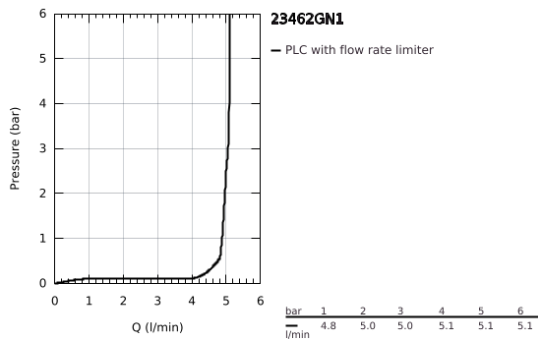

23 462 GN1 ESSENCE EGYKAROS MOSDÓCSAPTELEP 1/2" M-ES MÉRET

TERMÉKLEÍRÁS

- Szín: Brushed Cool Sunrise
- Egylyukas kivitel
- Fém fogantyú
- GROHE SilkMove 28 mm-es kerámiabetét
- beépített hőmérséklet-korlátozó
- GROHE LongLife felületkezelés
- GROHE EcoJoy gyöngyöztető 5.7 liter/perc
- GROHE AquaGuide állítható gyöngyöztető
- GROHE FastFixation Plus gyorsrögzítő rendszer
- elfordítható kifolyó elfordítás-határolóval és gyöngyöztetővel
- húzórudas leeresztőgarnitúra 1 1/4"
- flexibilis csatlakozótömlők
- minimális kifolyási nyomás 1,0 bar

23 462 GN1 ESSENCE EGYKAROS MOSDÓCSAPTELEP 1/2" M-ES MÉRET

ALKATRÉSZEK , február 2022 – now

- 1: Fogantyú (Cikkszám 46919GN0)
 - 2: Kartus (keverő) (Cikkszám 46580000)
 - 3: screw ring (Cikkszám 48591000)
 - 4: Csőkifolyó (Cikkszám 13373GN0)
 - 4.1: Gyöngyöztető (Cikkszám 48270000)
 - 4.2: Fedőgyűrű (Cikkszám 0128500M)
 - 4.3: Biztosító-gyűrű (Cikkszám 4826600M)
 - 5: Húzó-rúd (Cikkszám 46739GN0)
 - 6: Rozetta (Cikkszám 48603GN0)
 - 7: Szár rögzítő készlet (Cikkszám 46645000)
 - 8: Lefolyógarnitúra, 5/4" (Cikkszám 28910GN0)
 - 8.1: Dugó (Cikkszám 07182GN0)
 - 8.2: Excenterrúd (Cikkszám 07052000)
 - 9: Nyomásálló csatlakozótömlő (Cikkszám 46255000)
 - 10: Szerelőkulcs (Cikkszám 19017000)*
 - 11: Excenterrúd (Cikkszám 07341000)*
- * Opcionális kiegészítők