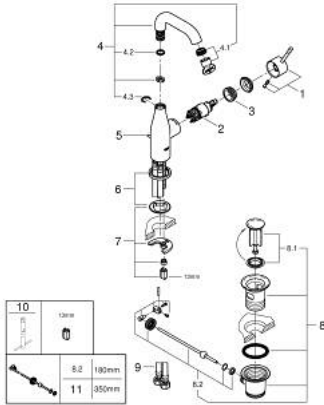

23 462 GN1 ESSENCE EGYKAROS MOSDÓCSAPTELEP 1/2" M-ES MÉRET

ALKATRÉSZEK , február 2022 – now

1. 1: Fogantyú (Cikkszám 46919GN0)
  2. 2: Kartus (keverő) (Cikkszám 46580000)
  3. 3: screw ring (Cikkszám 48591000)
  4. 4: Cső kifolyó (Cikkszám 13373GN0)
  - 4.1: Gyöngyöztető (Cikkszám 48270000)
  - 4.2: Fedőgyűrű (Cikkszám 0128500M)
  - 4.3: Biztosító-gyűrű (Cikkszám 4826600M)
  8. 5: Húzó-rúd (Cikkszám 46739GN0)
  9. 6: Rozetta (Cikkszám 48603GN0)
  10. 7: Szár rögzítő készlet (Cikkszám 46645000)
  11. 8: Lefolyógarnitúra, 5/4" (Cikkszám 28910GN0)
  - 8.1: Dugó (Cikkszám 07182GN0)
  - 8.2: Excenterrúd (Cikkszám 07052000)
  14. 9: Nyomásálló csatlakozótömlő (Cikkszám 46255000)
  15. 10: Szerelőkulcs (Cikkszám 19017000)*
  16. 11: Excenterrúd (Cikkszám 07341000)*
2. Opcionális kiegészítők