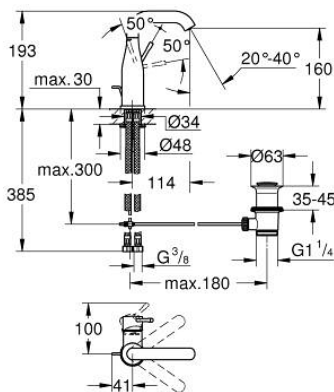

## 23 462 GN1 ESSENCE EGYKAROS MOSDÓCSAPTELEP 1/2" M-ES MÉRET

### TERMÉKLEÍRÁS

- Szín: Brushed Cool Sunrise
- Egylyukas kivitel
- Fém fogantyú
- GROHE SilkMove 28 mm-es kerámiabetét
- beépített hőmérséklet-korlátozó
- GROHE LongLife felületkezelés
- GROHE EcoJoy technológia a kisebb vízfogyasztás érdekében
- maximális áramlási sebesség (3 bar nyomáson): 5,7 l/perc
- GROHE AquaGuide állítható gyöngyöztető
- FastFixation Plus gyorsrögzítő rendszer
- elfordítható kifolyó elfordítás-határolóval és gyöngyöztetővel
- húzórudas leeresztőgarnitúra 1 1/4"
- flexibilis csatlakozótömlők
- minimális kifolyási nyomás 1,0 bar

### ALKATRÉSZEK , február 2022 – now

- 1: Fogantyú (Cikkszám 46919GN0)
  - 2: Kartus (keverő) (Cikkszám 46580000)
  - 3: screw ring (Cikkszám 48591000)
  - 4: Cső kifolyó (Cikkszám 13373GN0)
  - 4.1: Gyöngyöztető (Cikkszám 48270000)
  - 4.2: Fedőgyűrű (Cikkszám 0128500M)
  - 4.3: Biztosító-gyűrű (Cikkszám 4826600M)
  - 5: Húzó-rúd (Cikkszám 46739GN0)
  - 6: Rozetta (Cikkszám 48603GN0)
  - 7: Szár rögzítő készlet (Cikkszám 46645000)
  - 8: Lefolyógarnitúra, 5/4" (Cikkszám 28910GN0)
  - 8.1: Dugó (Cikkszám 07182GN0)
  - 8.2: Excenterrúd (Cikkszám 07052000)
  - 9: Nyomásálló csatlakozótömlő (Cikkszám 46255000)
  - 10: Szerelőkulcs (Cikkszám 19017000)\*
  - 11: Excenterrúd (Cikkszám 07341000)\*
- \* Opcionális kiegészítők