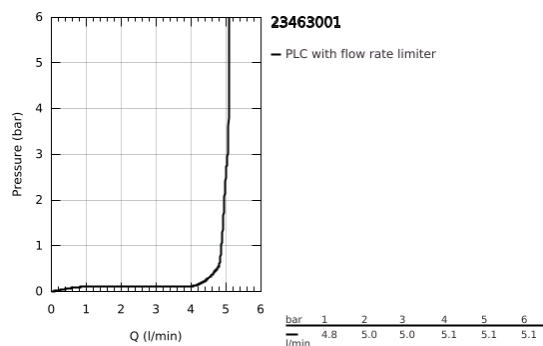

23 463 001 ESSENCE EGYKAROS MOSDÓCSAPTELEP 1/2" M-ES MÉRET

TERMÉKLEÍRÁS

- Szín: króm
- Egylyukas kivitel
- Fém fogantyú
- GROHE SilkMove 28 mm-es kerámiabetét
- beépített hőmérséklet-korlátozó
- GROHE LongLife felületkezelés
- GROHE EcoJoy gyöngyöztető 5.7 liter/perc
- GROHE AquaGuide állítható gyöngyöztető
- GROHE FastFixation Plus gyorsrögzítő rendszer
- elfordítható kifolyó elfordítás-határolóval és gyöngyöztetővel
- sima testű kivitel
- flexibilis csatlakozótömlők
- minimális kifolyási nyomás 1,0 bar

23 463 001 ESSENCE EGYKAROS MOSDÓCSAPTELEP 1/2" M-ES MÉRET

ALKATRÉSZEK , február 2022 – now

- 1: Fogantyú (Cikkszám 46919000)
 - 2: Kartus (keverő) (Cikkszám 46580000)
 - 3: screw ring (Cikkszám 48591000)
 - 4: Csőkfolyó (Cikkszám 13373000)
 - 4.1: Gyöngyöztető (Cikkszám 48270000)
 - 4.2: Fedőgyűrű (Cikkszám 0128500M)
 - 4.3: Biztosító-gyűrű (Cikkszám 4826600M)
 - 5: Rozetta (Cikkszám 48603000)
 - 6: Szár rögzítő készlet (Cikkszám 46645000)
 - 7: Nyomásálló csatlakozótömlő (Cikkszám 46255000)
 - 8: Szerelőkulcs (Cikkszám 19017000)*
 - 9: Leeresztő szett nyomódugóval (push-open) (Cikkszám 65807000)*
- * Opcionális kiegészítők