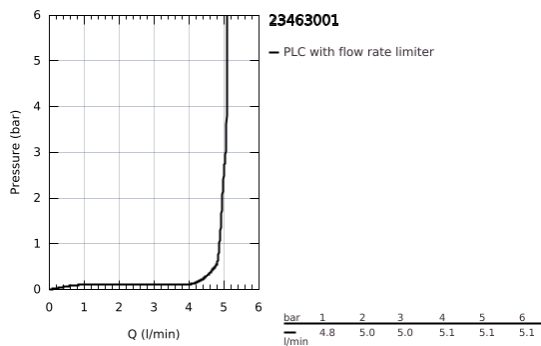

## 23 463 001 ESSENCE EGYKAROS MOSDÓCSAPTELEP 1/2" M-ES MÉRET

### TERMÉKLEÍRÁS

- Szín: króm
- Egylyukas kivitel
- Fém fogantyú
- GROHE SilkMove 28 mm-es kerámiabetét
- beépített hőmérséklet-korlátozó
- GROHE LongLife felületkezelés
- GROHE EcoJoy technológia a kisebb vízfogyasztás érdekében
- maximális áramlási sebesség (3 bar nyomáson): 5,7 l/perc
- GROHE AquaGuide állítható gyöngyöztető
- GROHE FastFixation Plus gyorsrögzítő rendszer
- elfordítható kifolyó elfordítás-határolóval és gyöngyöztetővel
- sima testű kivitel
- flexibilis csatlakozótömlők
- minimális kifolyási nyomás 1,0 bar