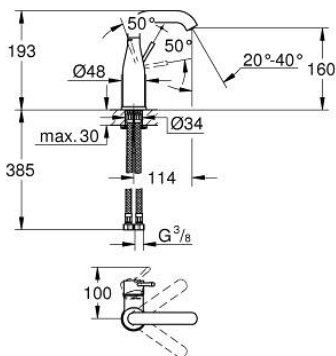

## 23 463 001 ESSENCE EGYKAROS MOSDÓCSAPTELEP 1/2" M-ES MÉRET

### TERMÉKLEÍRÁS

- Szín: króm
- Egylyukas kivitel
- Fém fogantyú
- GROHE SilkMove 28 mm-es kerámiabetét
- beépített hőmérséklet-korlátozó
- GROHE LongLife felületkezelés
- GROHE EcoJoy technológia a kisebb vízfogyasztás érdekében
- maximális áramlási sebesség (3 bar nyomáson): 5,7 l/perc
- GROHE AquaGuide állítható gyöngyöztető
- GROHE FastFixation Plus gyorsrögzítő rendszer
- elfordítható kifolyó elfordítás-határolóval és gyöngyöztetővel
- sima testű kivitel
- flexibilis csatlakozótömlők
- minimális kifolyási nyomás 1,0 bar

### ALKATRÉSZEK , február 2022 – now

- 1: Fogantyú (Cikkszám 46919000)
  - 2: Kartus (keverő) (Cikkszám 46580000)
  - 3: screw ring (Cikkszám 48591000)
  - 4: Csőkfolyó (Cikkszám 13373000)
  - 4.1: Gyöngyöztető (Cikkszám 48270000)
  - 4.2: Fedőgyűrű (Cikkszám 0128500M)
  - 4.3: Biztosító-gyűrű (Cikkszám 4826600M)
  - 5: Rozetta (Cikkszám 48603000)
  - 6: Szár rögzítő készlet (Cikkszám 46645000)
  - 7: Nyomásálló csatlakozótömlő (Cikkszám 46255000)
  - 8: Szerelőkulcs (Cikkszám 19017000)\*
  - 9: Leeresztő szett nyomódugóval (push-open) (Cikkszám 65807000)\*
- \* Opcionális kiegészítők