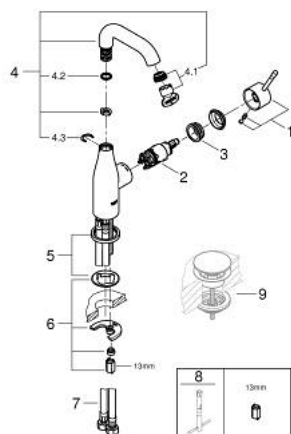

### TERMÉKLEÍRÁS

- Szín: króm
- Egylyukas kivitel
- Fém fogantyú
- GROHE SilkMove 28 mm-es kerámiabetét
- beépített hőmérséklet-korlátozó
- GROHE LongLife felületkezelés
- GROHE EcoJoy technológia a kisebb vízfogyasztás érdekében
- maximális áramlási sebesség (3 bar nyomáson): 5,7 l/perc
- GROHE AquaGuide állítható gyöngyöztető
- GROHE FastFixation Plus gyorsrögzítő rendszer
- elfordítható kifolyó elfordítás-határolóval és gyöngyöztetővel
- sima testű kivitel
- flexibilis csatlakozótömlők
- minimális kifolyási nyomás 1,0 bar

### ALKATRÉSZEK , február 2022 – now

- 1: Fogantyú (Cikkszám 46919000)
  - 2: Kartus (keverő) (Cikkszám 46580000)
  - 3: screw ring (Cikkszám 48591000)
  - 4: Csőkfolyó (Cikkszám 13373000)
  - 4.1: Gyöngyöztető (Cikkszám 48270000)
  - 4.2: Fedőgyűrű (Cikkszám 0128500M)
  - 4.3: Biztosító-gyűrű (Cikkszám 4826600M)
  - 5: Rozetta (Cikkszám 48603000)
  - 6: Szár rögzítő készlet (Cikkszám 46645000)
  - 7: Nyomásálló csatlakozótömlő (Cikkszám 46255000)
  - 8: Szerelőkulcs (Cikkszám 19017000)\*
  - 9: Leeresztő szett nyomódugóval (push-open) (Cikkszám 65807000)\*
- \* Opcionális kiegészítők