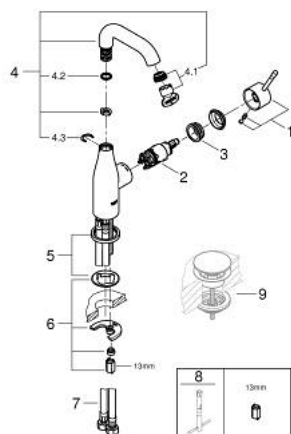

23 463 001 ESSENCE EGYKAROS MOSDÓCSAPTELEP 1/2" M-ES MÉRET

ALKATRÉSZEK , február 2022 – now

1. 1: Fogantyú (Cikkszám 46919000)
   - 2: Kartus (keverő) (Cikkszám 46580000)
   - 3: screw ring (Cikkszám 48591000)
   - 4: Csőkfolyó (Cikkszám 13373000)
   - 4.1: Gyöngyöztető (Cikkszám 48270000)
   - 4.2: Fedőgyűrű (Cikkszám 0128500M)
   - 4.3: Biztosító-gyűrű (Cikkszám 4826600M)
   - 5: Rozetta (Cikkszám 48603000)
   - 6: Szár rögzítő készlet (Cikkszám 46645000)
   - 7: Nyomásálló csatlakozótömlő (Cikkszám 46255000)
   - 8: Szerelőkulcs (Cikkszám 19017000)*
   - 9: Leeresztő szett nyomódugóval (push-open) (Cikkszám 65807000)*
2. Opcionális kiegészítők