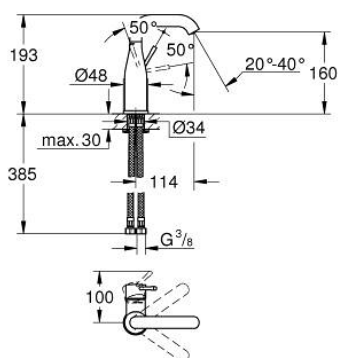

23 463 001 ESSENCE EGYKAROS MOSDÓCSAPTELEP 1/2" M-ES MÉRET

TERMÉKLEÍRÁS

- Szín: króm
- Egylyukas kivitel
- Fém fogantyú
- GROHE SilkMove 28 mm-es kerámiabetét
- beépített hőmérséklet-korlátozó
- GROHE LongLife felületkezelés
- GROHE EcoJoy gyöngyöztető 5.7 liter/perc
- GROHE AquaGuide állítható gyöngyöztető
- GROHE FastFixation Plus gyorsrögzítő rendszer
- elfordítható kifolyó elfordítás-határolóval és gyöngyöztetővel
- sima testű kivitel
- flexibilis csatlakozótömlők
- minimális kifolyási nyomás 1,0 bar

23 463 001 ESSENCE EGYKAROS MOSDÓCSAPTELEP 1/2" M-ES MÉRET

ALKATRÉSZEK , február 2022 – now

- 1: Fogantyú (Cikkszám 46919000)
 - 2: Kartus (keverő) (Cikkszám 46580000)
 - 3: screw ring (Cikkszám 48591000)
 - 4: Csőkfolyó (Cikkszám 13373000)
 - 4.1: Gyöngyöztető (Cikkszám 48270000)
 - 4.2: Fedőgyűrű (Cikkszám 0128500M)
 - 4.3: Biztosító-gyűrű (Cikkszám 4826600M)
 - 5: Rozetta (Cikkszám 48603000)
 - 6: Szár rögzítő készlet (Cikkszám 46645000)
 - 7: Nyomásálló csatlakozótömlő (Cikkszám 46255000)
 - 8: Szerelőkulcs (Cikkszám 19017000)*
 - 9: Leeresztő szett nyomódugóval (push-open) (Cikkszám 65807000)*
- * Opcionális kiegészítők