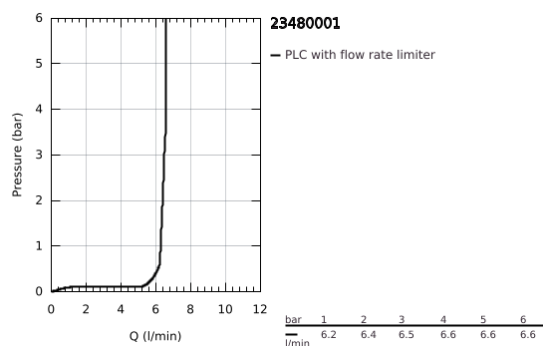

## 23 480 001 ESSENCE EGYKAROS MOSDÓCSAPTELEP 1/2" M-ES MÉRET

### TERMÉKLEÍRÁS

- Szín: króm
- Egylyukas kivitel
- Fém fogantyú
- GROHE SilkMove 28 mm-es kerámiabetét
- beépített hőmérséklet-korlátozó
- GROHE LongLife felületkezelés
- gyöngyöztető 5.7 liter/perc
- GROHE AquaGuide állítható gyöngyöztető
- GROHE FastFixation Plus gyorsrögzítő rendszer
- elfordítható kifolyó elfordítás-határolóval és gyöngyöztetővel
- besüllyeszthető lánc
- flexibilis csatlakozótömlők
- professional verzió