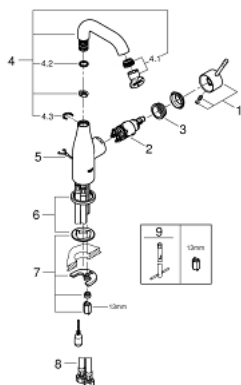

## 23 480 001 ESSENCE EGYKAROS MOSDÓCSAPTELEP 1/2" M-ES MÉRET

### TERMÉKLEÍRÁS

- Szín: króm
- Egylyukas kivitel
- Fém fogantyú
- GROHE SilkMove 28 mm-es kerámiabetét
- beépített hőmérséklet-korlátozó
- GROHE LongLife felületkezelés
- gyöngyöztető 5.7 liter/perc
- GROHE AquaGuide állítható gyöngyöztető
- GROHE FastFixation Plus gyorsrögzítő rendszer
- elfordítható kifolyó elfordítás-határolóval és gyöngyöztetővel
- besüllyeszthető lánc
- flexibilis csatlakozótömlők
- professional verzió

### ALKATRÉSZEK , február 2022 – now

- 1: Fogantyú (Cikkszám 46919000)
  - 2: Kartus (keverő) (Cikkszám 46580000)
  - 3: screw ring (Cikkszám 48591000)
  - 4: Csőkfolyó (Cikkszám 13373000)
  - 4.1: Gyöngyöztető (Cikkszám 48270000)
  - 4.2: Fedőgyűrű (Cikkszám 0128500M)
  - 4.3: Biztosító-gyűrű (Cikkszám 4826600M)
  - 5: besüllyeszthető lánc (Cikkszám 06815000)
  - 6: Rozetta (Cikkszám 48603000)
  - 7: Szár rögzítő készlet (Cikkszám 46645000)
  - 8: Nyomásálló csatlakozótömlő (Cikkszám 46255000)
  - 9: Szerelőkulcs (Cikkszám 19017000)\*
- \* Opcionális kiegészítők