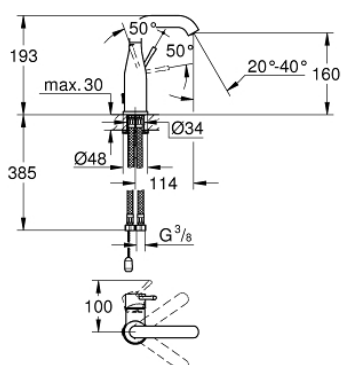

## 23 480 001 ESSENCE EGYKAROS MOSDÓCSAPTELEP 1/2" M-ES MÉRET

### TERMÉKLEÍRÁS

- Szín: króm
- Egylyukas kivitel
- Fém fogantyú
- GROHE SilkMove 28 mm-es kerámiabetét
- beépített hőmérséklet-korlátozó
- GROHE LongLife felületkezelés
- gyöngyöztető 5.7 liter/perc
- GROHE AquaGuide állítható gyöngyöztető
- GROHE FastFixation Plus gyorsrögzítő rendszer
- elfordítható kifolyó elfordítás-határolóval és gyöngyöztetővel
- besüllyeszthető lánc
- flexibilis csatlakozótömlők
- professional verzió

### ALKATRÉSZEK , február 2022 – now

- 1: Fogantyú (Cikkszám 46919000)
  - 2: Kartus (keverő) (Cikkszám 46580000)
  - 3: screw ring (Cikkszám 48591000)
  - 4: Csőkfolyó (Cikkszám 13373000)
  - 4.1: Gyöngyöztető (Cikkszám 48270000)
  - 4.2: Fedőgyűrű (Cikkszám 0128500M)
  - 4.3: Biztosító-gyűrű (Cikkszám 4826600M)
  - 5: besüllyeszthető lánc (Cikkszám 06815000)
  - 6: Rozetta (Cikkszám 48603000)
  - 7: Szár rögzítő készlet (Cikkszám 46645000)
  - 8: Nyomásálló csatlakozótömlő (Cikkszám 46255000)
  - 9: Szerelőkulcs (Cikkszám 19017000)\*
- \* Opcionális kiegészítők