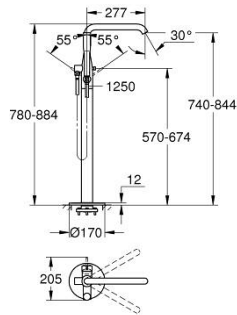

## 23 491 001 ESSENCE EGYKAROS KÁDTÖLTŐ CSAPTELEP 1/2", PADLÓRA SZERELHETŐ

### TERMÉKLEÍRÁS

- Szín: króm
- készreszerelő készletként 45 984
- beépítőkészlet nélkül
- GROHE SilkMove 35 mm-es kerámiabetét
- beépített hőmérséklet-korlátozó
- GROHE LongLife felületkezelés
- automatikus váltószelep: kád/zuhany
- elfordítható kifolyó elfordítás-határolóval és gyöngyöztetével
- kinyúlás 277 mm
- beépített visszafolyásgátló a 1/2"-os zuhanykimenetben
- zuhanytartóval
- fém stick kézi zuhany
- Silverflex zuhanygégecső 1.250 mm (28 362)
- belépő-oldali visszafolyásgátlóval
- minimális kifolyási nyomás 1,0 bar