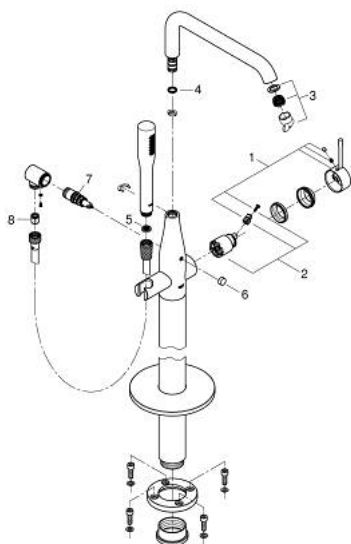

## 23 491 001 ESSENCE EGYKAROS KÁDTÖLTŐ CSAPTELEP 1/2", PADLÓRA SZERELHETŐ

### TERMÉKLEÍRÁS

- Szín: króm
- készreszerelő készletként 45 984
- beépítőkészlet nélkül
- GROHE SilkMove 35 mm-es kerámiabetét
- beépített hőmérséklet-korlátozó
- GROHE LongLife felületkezelés
- automatikus váltószelep: kád/zuhany
- elfordítható kifolyó elfordítás-határolóval és gyöngyöztetével
- kinyúlás 277 mm
- beépített visszafolyásgátló a 1/2"-os zuhanykimenetben
- zuhanytartóval
- fém stick kézi zuhany
- Silverflex zuhanygégecső 1.250 mm (28 362)
- belépő-oldali visszafolyásgátlóval
- minimális kifolyási nyomás 1,0 bar

### ALKATRÉSZEK , augusztus 2016 – now

- 1: Fogantyú (Cikkszám 46916000)
- 2: Kartus (keverő) (Cikkszám 46374000)
- 3: Gyöngyöztető (Cikkszám 13926000)
- 4: Fedőgyűrű (Cikkszám 0128500M)
- 5: Szűrő (Cikkszám 0700200M)
- 6: Váltógomb (Cikkszám 64989000)
- 7: Átváltó (Cikkszám 65655000)
- 8: Visszafolyásgátló (Cikkszám 08565000)