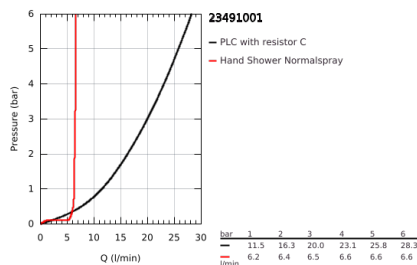

## 23 491 001 ESSENCE EGYKAROS KÁDTÖLTŐ CSAPTELEP 1/2", PADLÓRA SZERELHETŐ

### TERMÉKLEÍRÁS

- Szín: króm
- készreszerelő készletként 45 984
- beépítőkészlet nélkül
- GROHE SilkMove 35 mm-es kerámiabetét
- beépített hőmérséklet-korlátozó
- GROHE LongLife felületkezelés
- automatikus váltószelep: kád/zuhany
- elfordítható kifolyó elfordítás-határolóval és gyöngyöztetével
- kinyúlás 277 mm
- beépített visszafolyásgátló a 1/2"-os zuhanykimenetben
- zuhanytartóval
- fém stick kézi zuhany
- Silverflex zuhanygégecső 1.250 mm (28 362)
- belépő-oldali visszafolyásgátlóval
- minimális kifolyási nyomás 1,0 bar