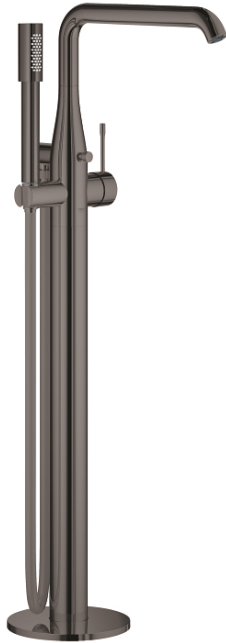

23 491 A01 ESSENCE EGYKAROS KÁDTÖLTŐ CSAPTELEP 1/2", PADLÓRA SZERELHETŐ

TERMÉKLEÍRÁS

- Szín: Hard Graphite
- készreszerelő készletként 45 984
- beépítőkészlet nélkül
- GROHE SilkMove 35 mm-es kerámiabetét
- beépített hőmérséklet-korlátozó
- GROHE LongLife felületkezelés
- automatikus váltószelep: kád/zuhany
- elfordítható kifolyó elfordítás-határolóval és gyöngyöztetővel
- kinyúlás 277 mm
- beépített visszafolyásgátló a 1/2"-os zuhanykimenetben
- zuhanytartóval
- fém stick kézzuhany
- Silverflex zuhanygégecső 1.250 mm (28 362)
- belépő-oldali visszafolyásgátlóval
- minimális kifolyási nyomás 1,0 bar