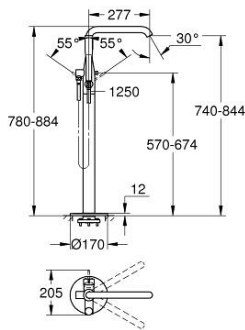

23 491 AL1 ESSENCE EGYKAROS KÁDTÖLTŐ CSAPTELEP 1/2", PADLÓRA SZERELHETŐ

TERMÉKLEÍRÁS

- Szín: Brushed Hard Graphite
- készreszerelő készletként 45 984
- beépítőkészlet nélkül
- GROHE SilkMove 35 mm-es kerámiabetét
- beépített hőmérséklet-korlátozó
- GROHE LongLife felületkezelés
- automatikus váltószelep: kád/zuhany
- elfordítható kifolyó elfordítás-határolóval és gyöngyöztetével
- kinyúlás 277 mm
- beépített visszafolyásgátló a 1/2"-os zuhanykimenetben
- zuhanytartóval
- fém stick kézzuhany
- Silverflex zuhanygégecső 1.250 mm (28 362)
- belépő-oldali visszafolyásgátlóval
- minimális kifolyási nyomás 1,0 bar

23 491 AL1 ESSENCE EGYKAROS KÁDTÖLTŐ CSAPTELEP 1/2", PADLÓRA SZERELHETŐ

ALKATRÉSZEK , július 2016 – now

- 1: Fogantyú (Cikkszám 46916AL0)
- 2: Kartus (keverő) (Cikkszám 46374000)
- 3: Gyöngyöztető (Cikkszám 13926000)
- 4: Fedőgyűrű (Cikkszám 0128500M)
- 5: Szűrő (Cikkszám 0700200M)
- 6: Váltógomb (Cikkszám 64989AL0)
- 7: Átváltó (Cikkszám 65655AL0)
- 8: Visszafolyásgátló (Cikkszám 08565000)