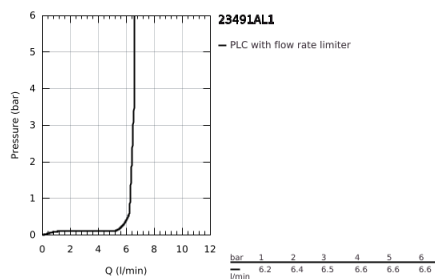

23 491 AL1 ESSENCE EGYKAROS KÁDTÖLTŐ CSAPTELEP 1/2", PADLÓRA SZERELHETŐ

TERMÉKLEÍRÁS

- Szín: Brushed Hard Graphite
- készreszerelő készletként 45 984
- beépítőkészlet nélkül
- GROHE SilkMove 35 mm-es kerámiabetét
- beépített hőmérséklet-korlátozó
- GROHE LongLife felületkezelés
- automatikus váltószelep: kád/zuhany
- elfordítható kifolyó elfordítás-határolóval és gyöngyöztetével
- kinyúlás 277 mm
- beépített visszafolyásgátló a 1/2"-os zuhanykimenetben
- zuhanytartóval
- fém stick kézzuhany
- Silverflex zuhanygégecső 1.250 mm (28 362)
- belépő-oldali visszafolyásgátlóval
- minimális kifolyási nyomás 1,0 bar

23 491 AL1 ESSENCE EGYKAROS KÁDTÖLTŐ CSAPTELEP 1/2", PADLÓRA SZERELHETŐ

ALKATRÉSZEK , július 2016 – now

- 1: Fogantyú (Cikkszám 46916AL0)
- 2: Kartus (keverő) (Cikkszám 46374000)
- 3: Gyöngyöztető (Cikkszám 13926000)
- 4: Fedőgyűrű (Cikkszám 0128500M)
- 5: Szűrő (Cikkszám 0700200M)
- 6: Váltógomb (Cikkszám 64989AL0)
- 7: Átváltó (Cikkszám 65655AL0)
- 8: Visszafolyásgátló (Cikkszám 08565000)