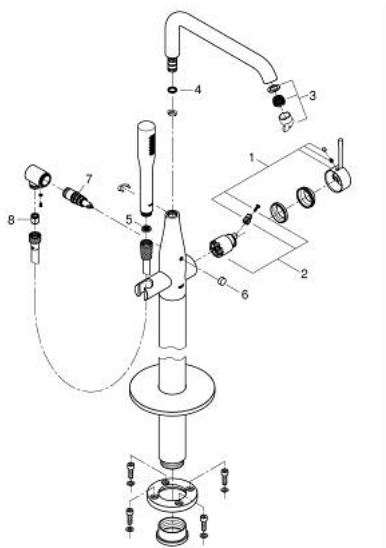

23 491 AL1 ESSENCE EGYKAROS KÁDTÖLTŐ CSAPTELEP 1/2", PADLÓRA SZERELHETŐ

TERMÉKLEÍRÁS

- Szín: Brushed Hard Graphite
- készreszerelő készletként 45 984
- beépítőkészlet nélkül
- GROHE SilkMove 35 mm-es kerámiabetét
- beépített hőmérséklet-korlátozó
- GROHE LongLife felületkezelés
- automatikus váltószelep: kád/zuhany
- elfordítható kifolyó elfordítás-határolóval és gyöngyöztetével
- kinyúlás 277 mm
- beépített visszafolyásgátló a 1/2"-os zuhanykimenetben
- zuhanytartóval
- fém stick kézzuhany
- Silverflex zuhanygégecső 1.250 mm (28 362)
- belépő-oldali visszafolyásgátlóval
- minimális kifolyási nyomás 1,0 bar

23 491 AL1 ESSENCE EGYKAROS KÁDTÖLTŐ CSAPTELEP 1/2", PADLÓRA SZERELHETŐ

ALKATRÉSZEK , július 2016 – now

- 1: Fogantyú (Cikkszám 46916AL0)
- 2: Kartus (keverő) (Cikkszám 46374000)
- 3: Gyöngyöztető (Cikkszám 13926000)
- 4: Fedőgyűrű (Cikkszám 0128500M)
- 5: Szűrő (Cikkszám 0700200M)
- 6: Váltógomb (Cikkszám 64989AL0)
- 7: Átváltó (Cikkszám 65655AL0)
- 8: Visszafolyásgátló (Cikkszám 08565000)