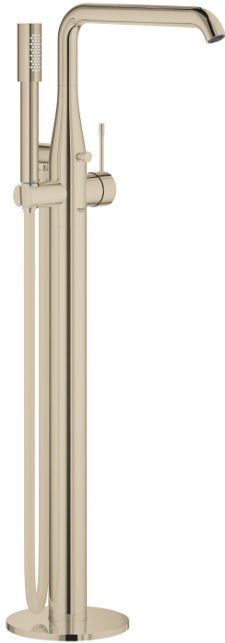

23 491 BE1 ESSENCE EGYKAROS KÁDTÖLTŐ CSAPTELEP 1/2", PADLÓRA SZERELHETŐ

TERMÉKLEÍRÁS

- Szín: Polished Nickel
- készreszerelő készletként 45 984
- beépítőkészlet nélkül
- GROHE SilkMove 35 mm-es kerámiabetét
- beépített hőmérséklet-korlátozó
- GROHE LongLife felületkezelés
- automatikus váltószelep: kád/zuhany
- elfordítható kifolyó elfordítás-határolóval és gyöngyöztetővel
- kinyúlás 277 mm
- beépített visszafolyásgátló a 1/2"-os zuhanykimenetben
- zuhanytartóval
- fém stick kézzuhany
- Silverflex zuhanygégecső 1.250 mm (28 362)
- belépő-oldali visszafolyásgátlóval
- minimális kifolyási nyomás 1,0 bar