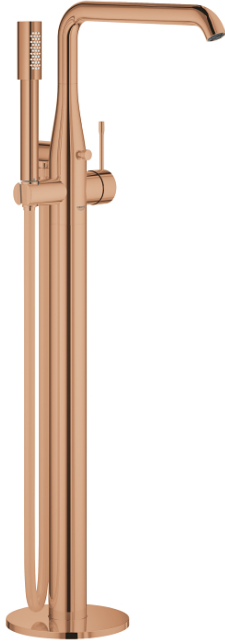

## 23 491 DA1 ESSENCE EGYKAROS KÁDTÖLTŐ CSAPTELEP 1/2", PADLÓRA SZERELHETŐ

### TERMÉKLEÍRÁS

- Szín: Warm Sunset
- készreszerelő készletként 45 984
- beépítőkészlet nélkül
- GROHE SilkMove 35 mm-es kerámiabetét
- beépített hőmérséklet-korlátozó
- GROHE LongLife felületkezelés
- automatikus váltószelep: kád/zuhany
- elfordítható kifolyó elfordítás-határolóval és gyöngyöztetével
- kinyúlás 277 mm
- beépített visszafolyásgátló a 1/2"-os zuhanykimenetben
- zuhanytartóval
- fém stick kézzuhany
- Silverflex zuhanygégecső 1.250 mm (28 362)
- belépő-oldali visszafolyásgátlóval
- minimális kifolyási nyomás 1,0 bar