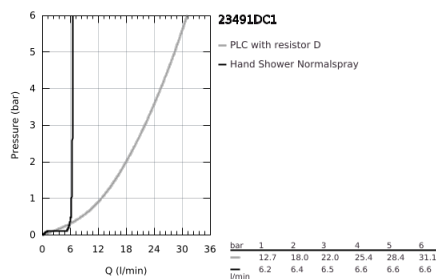

23 491 DC1 ESSENCE EGYKAROS KÁDTÖLTŐ CSAPTELEP 1/2", PADLÓRA SZERELHETŐ

TERMÉKLEÍRÁS

- Szín: SuperSteel
- készreszerelő készletként 45 984
- beépítőkészlet nélkül
- GROHE SilkMove 35 mm-es kerámiabetét
- beépített hőmérséklet-korlátozó
- GROHE LongLife felületkezelés
- automatikus váltószelep: kád/zuhany
- elfordítható kifolyó elfordítás-határolóval és gyöngyöztetével
- kinyúlás 277 mm
- beépített visszafolyásgátló a 1/2"-os zuhanykimenetben
- zuhanytartóval
- fém stick kézizuhany
- Silverflex zuhanygégecső 1.250 mm (28 362)
- belépő-oldali visszafolyásgátlóval
- minimális kifolyási nyomás 1,0 bar

23 491 DC1 ESSENCE EGYKAROS KÁDTÖLTŐ CSAPTELEP 1/2", PADLÓRA SZERELHETŐ

ALKATRÉSZEK , január 2016 – now

- 1: Fogantyú (Cikkszám 46916DC0)
- 2: Kartus (keverő) (Cikkszám 46374000)
- 3: Gyöngyöztető (Cikkszám 13926000)
- 4: Fedőgyűrű (Cikkszám 0128500M)
- 5: Szűrő (Cikkszám 0700200M)
- 6: Váltógomb (Cikkszám 64989DC0)
- 7: Átváltó (Cikkszám 65655DC0)
- 8: Visszafolyásgátló (Cikkszám 08565000)