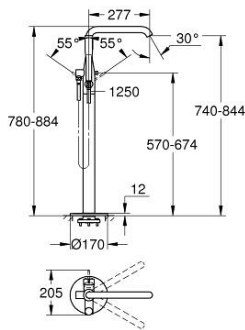

23 491 DC1 ESSENCE EGYKAROS KÁDTÖLTŐ CSAPTELEP 1/2", PADLÓRA SZERELHETŐ

TERMÉKLEÍRÁS

- Szín: SuperSteel
- készreszerelő készletként 45 984
- beépítőkészlet nélkül
- GROHE SilkMove 35 mm-es kerámiabetét
- beépített hőmérséklet-korlátozó
- GROHE LongLife felületkezelés
- automatikus váltószelep: kád/zuhany
- elfordítható kifolyó elfordítás-határolóval és gyöngyöztetével
- kinyúlás 277 mm
- beépített visszafolyásgátló a 1/2"-os zuhanykimenetben
- zuhanytartóval
- fém stick kézizuhany
- Silverflex zuhanygégecső 1.250 mm (28 362)
- belépő-oldali visszafolyásgátlóval
- minimális kifolyási nyomás 1,0 bar

23 491 DC1 ESSENCE EGYKAROS KÁDTÖLTŐ CSAPTELEP 1/2", PADLÓRA SZERELHETŐ

ALKATRÉSZEK , január 2016 – now

- 1: Fogantyú (Cikkszám 46916DC0)
- 2: Kartus (keverő) (Cikkszám 46374000)
- 3: Gyöngyöztető (Cikkszám 13926000)
- 4: Fedőgyűrű (Cikkszám 0128500M)
- 5: Szűrő (Cikkszám 0700200M)
- 6: Váltógomb (Cikkszám 64989DC0)
- 7: Átváltó (Cikkszám 65655DC0)
- 8: Visszafolyásgátló (Cikkszám 08565000)