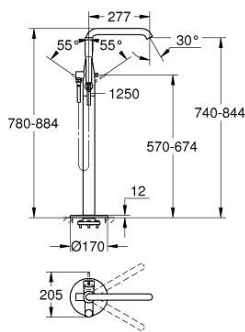

23 491 EN1 ESSENCE EGYKAROS KÁDTÖLTŐ CSAPTELEP 1/2", PADLÓRA SZERELHETŐ

TERMÉKLEÍRÁS

- Szín: Brushed Nickel
- készreszerelő készletként 45 984
- beépítőkészlet nélkül
- GROHE SilkMove 35 mm-es kerámiabetét
- beépített hőmérséklet-korlátozó
- GROHE LongLife felületkezelés
- automatikus váltószelep: kád/zuhany
- elfordítható kifolyó elfordítás-határolóval és gyöngyöztetével
- kinyúlás 277 mm
- beépített visszafolyásgátló a 1/2"-os zuhanykimenetben
- zuhanytartóval
- fém stick kézzuhany
- Silverflex zuhanygégecső 1.250 mm (28 362)
- belépő-oldali visszafolyásgátlóval
- minimális kifolyási nyomás 1,0 bar

23 491 EN1 ESSENCE EGYKAROS KÁDTÖLTŐ CSAPTELEP 1/2", PADLÓRA SZERELHETŐ

ALKATRÉSZEK , január 2016 – now

- 1: Fogantyú (Cikkszám 46916EN0)
- 2: Kartus (keverő) (Cikkszám 46374000)
- 3: Gyöngyöztető (Cikkszám 13926000)
- 4: Fedőgyűrű (Cikkszám 0128500M)
- 5: Szűrő (Cikkszám 0700200M)
- 6: Váltógomb (Cikkszám 64989EN0)
- 7: Átváltó (Cikkszám 65655EN0)
- 8: Visszafolyásgátló (Cikkszám 08565000)