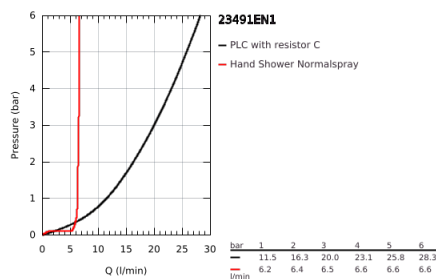

23 491 EN1 ESSENCE EGYKAROS KÁDTÖLTŐ CSAPTELEP 1/2", PADLÓRA SZERELHETŐ

TERMÉKLEÍRÁS

- Szín: Brushed Nickel
- készreszerelő készletként 45 984
- beépítőkészlet nélkül
- GROHE SilkMove 35 mm-es kerámiabetét
- beépített hőmérséklet-korlátozó
- GROHE LongLife felületkezelés
- automatikus váltószelep: kád/zuhany
- elfordítható kifolyó elfordítás-határolóval és gyöngyöztetével
- kinyúlás 277 mm
- beépített visszafolyásgátló a 1/2"-os zuhanykimenetben
- zuhanytartóval
- fém stick kézzuhany
- Silverflex zuhanygégecső 1.250 mm (28 362)
- belépő-oldali visszafolyásgátlóval
- minimális kifolyási nyomás 1,0 bar

23 491 EN1 ESSENCE EGYKAROS KÁDTÖLTŐ CSAPTELEP 1/2", PADLÓRA SZERELHETŐ

ALKATRÉSZEK , január 2016 – now

- 1: Fogantyú (Cikkszám 46916EN0)
- 2: Kartus (keverő) (Cikkszám 46374000)
- 3: Gyöngyöztető (Cikkszám 13926000)
- 4: Fedőgyűrű (Cikkszám 0128500M)
- 5: Szűrő (Cikkszám 0700200M)
- 6: Váltógomb (Cikkszám 64989EN0)
- 7: Átváltó (Cikkszám 65655EN0)
- 8: Visszafolyásgátló (Cikkszám 08565000)