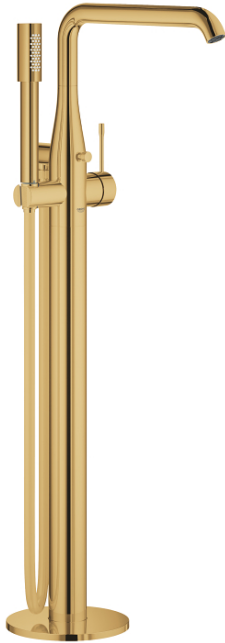

23 491 GL1 ESSENCE EGYKAROS KÁDTÖLTŐ CSAPTELEP 1/2", PADLÓRA SZERELHETŐ

TERMÉKLEÍRÁS

- Szín: Cool Sunrise
- készreszerelő készletként 45 984
- beépítőkészlet nélkül
- GROHE SilkMove 35 mm-es kerámiabetét
- beépített hőmérséklet-korlátozó
- GROHE LongLife felületkezelés
- automatikus váltószelep: kád/zuhany
- elfordítható kifolyó elfordítás-határolóval és gyöngyöztetével
- kinyúlás 277 mm
- beépített visszafolyásgátló a 1/2"-os zuhanykimenetben
- zuhanytartóval
- fém stick kézzuhany
- Silverflex zuhanygégecső 1.250 mm (28 362)
- belépő-oldali visszafolyásgátlóval
- minimális kifolyási nyomás 1,0 bar