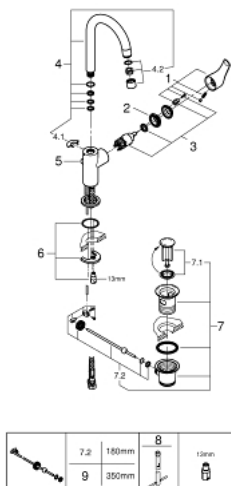

23 537 002 EUROSMART EGYKAROS MOSDÓCSAPTELEP 1/2" L-ES MÉRET

TERMÉKLEÍRÁS

- Szín: króm
- Egylyukas kivitel
- Fém fogantyú
- GROHE SilkMove 28 mm-es kerámiabetét
- beépített hőmérséklet-korlátozó
- GROHE LongLife felületkezelés
- GROHE EcoJoy technológia a kisebb vízfogyasztás érdekében
- maximális átfolyási sebesség (3 bar nyomáson): 5 l/perc
- GROHE FastFixation gyors szerelési rendszerrel
- elfordítható kifolyócső, elfordítási szög 360°
- húzórudas leeresztőgarnitúra 1 1/4"
- flexibilis csatlakozótömlők

23 537 002 EUROSMART EGYKAROS MOSDÓCSAPTELEP 1/2" L-ES MÉRET

ALKATRÉSZEK , január 2019 – now

- 1: Fogantyú (Cikkszám 46900000)
 - 2: rögzítőgyűrű (Cikkszám 46715000)
 - 3: Kartus (keverő) (Cikkszám 46580000)
 - 4: Csőkfolyó (Cikkszám 13368000)
 - 4.1: Biztosító-gyűrű (Cikkszám 4825700M)
 - 4.2: Gyöngyöztető (Cikkszám 13967000)
 - 5: Húzó-rúd (Cikkszám 06329000)
 - 6: Szár rögzítő készlet (Cikkszám 46249000)
 - 7: Lefolyógarnitúra, 5/4" (Cikkszám 28910000)
 - 7.1: Dugó (Cikkszám 07182000)
 - 7.2: Excenterrúd (Cikkszám 07052000)
 - 8: Szerelőkulcs (Cikkszám 19017000)*
 - 9: Excenterrúd (Cikkszám 07341000)*
- * Opcionális kiegészítők