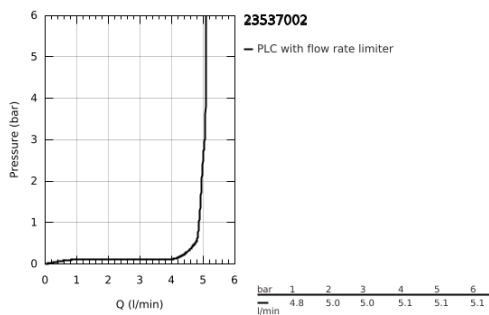

23 537 002 EUROSMART EGYKAROS MOSDÓCSAPTELEP 1/2" L-ES MÉRET

TERMÉKLEÍRÁS

- Szín: króm
- Egylyukas kivitel
- Fém fogantyú
- GROHE SilkMove 28 mm-es kerámiabetét
- beépített hőmérséklet-korlátozó
- GROHE LongLife felületkezelés
- GROHE EcoJoy technológia a kisebb vízfogyasztás érdekében
- maximális átfolyási sebesség (3 bar nyomáson): 5 l/perc
- GROHE FastFixation gyors szerelési rendszerrel
- elfordítható kifolyócső, elfordítási szög 360°
- húzórudas leeresztőgarnitúra 1 1/4"
- flexibilis csatlakozótömlők

23 537 002 EUROSMART EGYKAROS MOSDÓCSAPTELEP 1/2" L-ES MÉRET

ALKATRÉSZEK , január 2019 – now

- 1: Fogantyú (Cikkszám 46900000)
 - 2: rögzítőgyűrű (Cikkszám 46715000)
 - 3: Kartus (keverő) (Cikkszám 46580000)
 - 4: Csőkfolyó (Cikkszám 13368000)
 - 4.1: Biztosító-gyűrű (Cikkszám 4825700M)
 - 4.2: Gyöngyöztető (Cikkszám 13967000)
 - 5: Húzó-rúd (Cikkszám 06329000)
 - 6: Szár rögzítő készlet (Cikkszám 46249000)
 - 7: Lefolyógarnitúra, 5/4" (Cikkszám 28910000)
 - 7.1: Dugó (Cikkszám 07182000)
 - 7.2: Excenterrúd (Cikkszám 07052000)
 - 8: Szerelőkulcs (Cikkszám 19017000)*
 - 9: Excenterrúd (Cikkszám 07341000)*
- * Opcionális kiegészítők