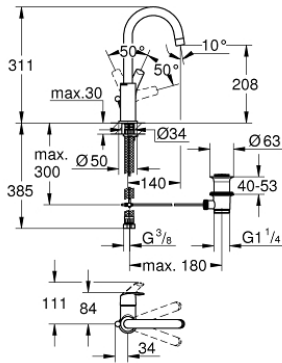

23 537 002 EUROSMART EGYKAROS MOSDÓCSAPTELEP 1/2" L-ES MÉRET

TERMÉKLEÍRÁS

- Szín: króm
- Egylyukas kivitel
- Fém fogantyú
- GROHE SilkMove 28 mm-es kerámiabetét
- beépített hőmérséklet-korlátozó
- GROHE LongLife felületkezelés
- GROHE EcoJoy technológia a kisebb vízfogyasztás érdekében
- maximális átfolyási sebesség (3 bar nyomáson): 5 l/perc
- GROHE FastFixation gyors szerelési rendszerrel
- elfordítható kifolyócső, elfordítási szög 360°
- húzórudas leeresztőgarnitúra 1 1/4"
- flexibilis csatlakozótömlők

23 537 002 EUROSMART EGYKAROS MOSDÓCSAPTELEP 1/2" L-ES MÉRET

ALKATRÉSZEK , január 2019 – now

- 1: Fogantyú (Cikkszám 46900000)
 - 2: rögzítőgyűrű (Cikkszám 46715000)
 - 3: Kartus (keverő) (Cikkszám 46580000)
 - 4: Csőkfolyó (Cikkszám 13368000)
 - 4.1: Biztosító-gyűrű (Cikkszám 4825700M)
 - 4.2: Gyöngyöztető (Cikkszám 13967000)
 - 5: Húzó-rúd (Cikkszám 06329000)
 - 6: Szár rögzítő készlet (Cikkszám 46249000)
 - 7: Lefolyógarnitúra, 5/4" (Cikkszám 28910000)
 - 7.1: Dugó (Cikkszám 07182000)
 - 7.2: Excenterrúd (Cikkszám 07052000)
 - 8: Szerelőkulcs (Cikkszám 19017000)*
 - 9: Excenterrúd (Cikkszám 07341000)*
- * Opcionális kiegészítők