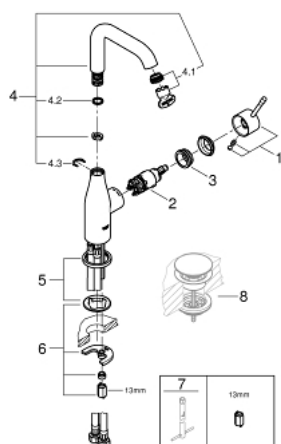

23 541 001 ESSENCE EGYKAROS MOSDÓCSAPTELEP 1/2" L-ES MÉRET

ALKATRÉSZEK , február 2022 – now

- 1: Fogantyú (Cikkszám 46919000)
 - 2: Kartus (keverő) (Cikkszám 46580000)
 - 3: screw ring (Cikkszám 48591000)
 - 4: Csőkifolyó (Cikkszám 13374000)
 - 4.1: Gyöngyöztető (Cikkszám 48270000)
 - 4.2: Fedőgyűrű (Cikkszám 0128500M)
 - 4.3: Biztosító-gyűrű (Cikkszám 4826600M)
 - 5: Rozetta (Cikkszám 48603000)
 - 6: Szár rögzítő készlet (Cikkszám 46645000)
 - 7: Szerelőkulcs (Cikkszám 19017000)*
 - 8: Leeresztő szett nyomódugóval (push-open) (Cikkszám 65807000)*
- * Opcionális kiegészítők