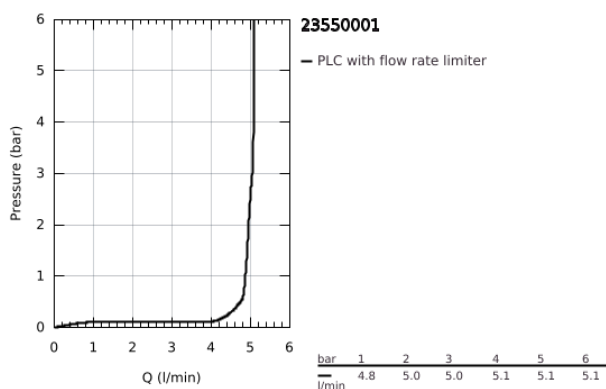

## 23 550 001 START EGYKAROS MOSDÓCSAPTELEP 1/2" S-ES MÉRET

### TERMÉKLEÍRÁS

- Szín: króm
- Egylyukas kivitel
- Fém fogantyú
- GROHE SilkMove 35 mm-es kerámiabetét
- beépített hőmérséklet-korlátozó
- állítható mennyiségkorlátozó
- GROHE LongLife felületkezelés
- gyöngyöztető 5.7 liter/perc
- sima testű kivitel
- klikk-klakkos leeresztővel
- flexibilis csatlakozótömlők
- GROHE FastFixation gyors szerelési rendszerrel