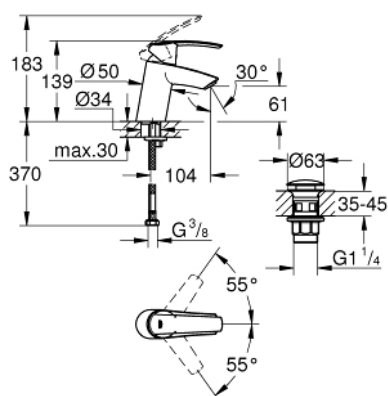

## 23 550 001 START EGYKAROS MOSDÓCSAPTELEP 1/2" S-ES MÉRET

### TERMÉKLEÍRÁS

- Szín: króm
- Egylyukas kivitel
- Fém fogantyú
- GROHE SilkMove 35 mm-es kerámiabetét
- beépített hőmérséklet-korlátozó
- állítható mennyiségkorlátozó
- GROHE LongLife felületkezelés
- gyöngyöztető 5.7 liter/perc
- sima testű kivitel
- klikk-klakkos leeresztővel
- flexibilis csatlakozótömlők
- GROHE FastFixation gyors szerelési rendszerrel

### ALKATRÉSZEK , november 2014 – now

- 1: Fogantyú (Cikkszám 46897000)
- 2: Kupak (Cikkszám 46492000)
- 3: Csavaros rögzítő (Cikkszám 46460000)
- 4: Kartus (keverő) (Cikkszám 46374000)
- 5: Gyöngyöztető (Cikkszám 48159000)
- 6: Szár rögzítő készlet (Cikkszám 46671000)
- 7: Dugókulcs (Cikkszám 19332000)
- 8: Szerelőkulcs (Cikkszám 19017000)