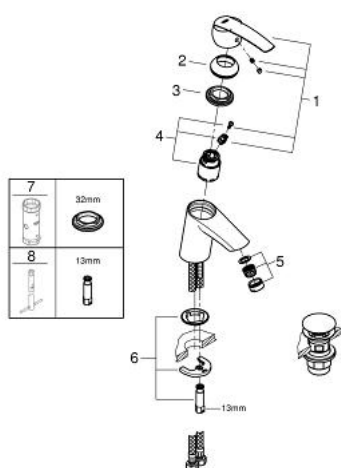

### TERMÉKLEÍRÁS

- Szín: króm
- Egylyukas kivitel
- Fém fogantyú
- GROHE SilkMove 35 mm-es kerámiabetét
- beépített hőmérséklet-korlátozó
- állítható mennyiségkorlátozó
- GROHE LongLife felületkezelés
- gyöngyöztető 5.7 liter/perc
- sima testű kivitel
- klikk-klakkos leeresztővel
- flexibilis csatlakozótömlők
- GROHE FastFixation gyors szerelési rendszerrel

### ALKATRÉSZEK , november 2014 – now

- 1: Fogantyú (Cikkszám 46897000)
- 2: Kupak (Cikkszám 46492000)
- 3: Csavaros rögzítő (Cikkszám 46460000)
- 4: Kartus (keverő) (Cikkszám 46374000)
- 5: Gyöngyöztető (Cikkszám 48159000)
- 6: Szár rögzítő készlet (Cikkszám 46671000)
- 7: Dugókulcs (Cikkszám 19332000)
- 8: Szerelőkulcs (Cikkszám 19017000)