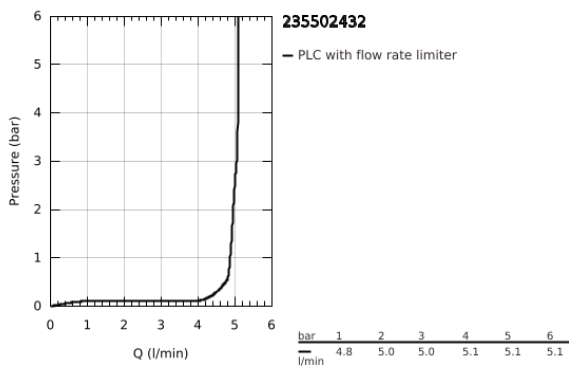

### TERMÉKLEÍRÁS

- Szín: matte black
- Egylyukas kivitel
- Fém fogantyú
- GROHE SilkMove 28 mm-es kerámiabetét
- állítható mennyiségkorlátozó
- beépített hőmérséklet-korlátozó
- GROHE EcoJoy technológia a kisebb vízfogyasztás érdekében
- maximális áramlási sebesség (3 bar nyomáson): 5,7 l/perc
- elkülönített belső vízáramoltatás, ólom- és nikkelformátlanított belső vízvezetékek
- sima testű kivitel, klikk-klakkos leeresztő készlettel 1 1/4"
- flexibilis csatlakozótömlők
- GROHE QuickTool mellékelve