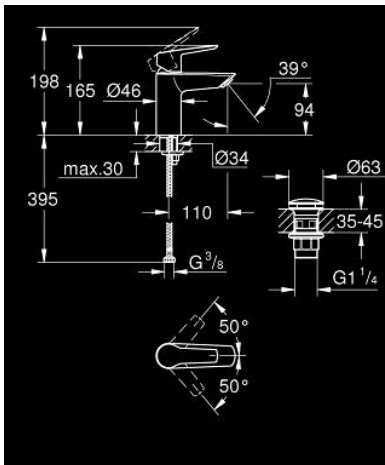

### TERMÉKLEÍRÁS

- Szín: matte black
- Egylyukas kivitel
- Fém fogantyú
- GROHE SilkMove 28 mm-es kerámiabetét
- állítható mennyiségkorlátozó
- beépített hőmérséklet-korlátozó
- GROHE EcoJoy technológia a kisebb vízfogyasztás érdekében
- maximális áramlási sebesség (3 bar nyomáson): 5,7 l/perc
- elkülönített belső vízáramoltatás, ólom- és nikkelformátlanított belső vízvezetékek
- sima testű kivitel, klikk-klakkos leeresztő készlettel 1 1/4"
- flexibilis csatlakozótömlők
- GROHE QuickTool mellékelve