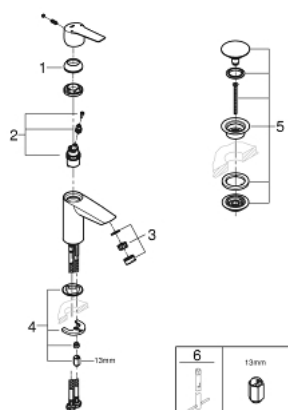

### TERMÉKLEÍRÁS

- Szín: matte black
- Egylyukas kivitel
- Fém fogantyú
- GROHE SilkMove 28 mm-es kerámiabetét
- állítható mennyiségkorlátozó
- beépített hőmérséklet-korlátozó
- GROHE EcoJoy technológia a kisebb vízfogyasztás érdekében
- maximális áramlási sebesség (3 bar nyomáson): 5,7 l/perc
- elkülönített belső vízáramoltatás, ólom- és nikkelformátlanított belső vízvezetékek
- sima testű kivitel, klikk-klakkos leeresztő készlettel 1 1/4"
- flexibilis csatlakozótömlők
- GROHE QuickTool mellékelve

### ALKATRÉSZEK , március 2022 – now

- 1: cap (Cikkszám 461162430)
  - 2: Kartus (keverő) (Cikkszám 48518000)
  - 3: Gyöngyöztető (Cikkszám 481592430)
  - 4: Szár rögzítő készlet (Cikkszám 46645000)
  - 5: Leeresztő szett nyomódugóval (push-open) (Cikkszám 658072430)
  - 6: Szerelőkulcs (Cikkszám 19017000)\*
- \* Opcionális kiegészítők