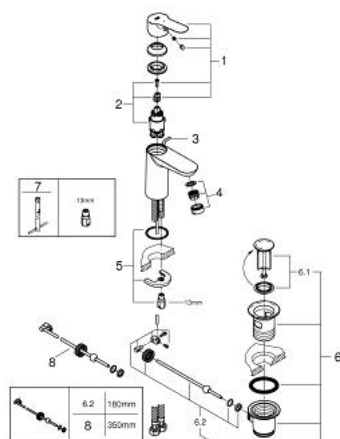

### TERMÉKLEÍRÁS

- Szín: króm
- Egylyukas kivitel
- Fém fogantyú
- GROHE SmoothControl 28 mm kerámia kartus
- EcoMode – hidegvíz-áramlás a kar középső helyzetében energiát takarít meg
- beépített hőmérséklet-határolóval
- GROHE LongLife felületkezelés
- GROHE EcoJoy technológia a kisebb vízfogyasztás érdekében
- maximális átfolyási sebesség (3 bar nyomáson): 5 l/perc
- gyorszerelő rendszer
- húzórudas leeresztőgarnitúra 1 1/4"
- flexibilis csatlakozótömlők

### ALKATRÉSZEK , november 2014 – now

- 1: Fogantyú (Cikkszám 46923000)
- 2: Kartus (keverő) (Cikkszám 46580000)
- 3: Húzó-rúd (Cikkszám 46739000)
- 4: Gyöngyöztető (Cikkszám 48159000)
- 5: Szár rögzítő készlet (Cikkszám 46249000)
- 6: Lefolyógarnitúra, 5/4" (Cikkszám 28910000)
- 6.1: Dugó (Cikkszám 07182000)
- 6.2: Excenterrúd (Cikkszám 07052000)
- 7: Szerelőkulcs (Cikkszám 19017000)\*
- 8: Excenterrúd (Cikkszám 07341000)\*