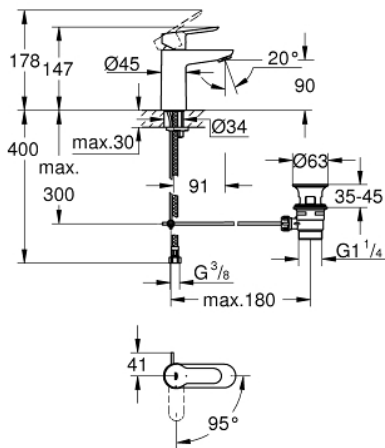

### TERMÉKLEÍRÁS

- Szín: króm
- Egylyukas kivitel
- Fém fogantyú
- GROHE SmoothControl 28 mm kerámia kartus
- EcoMode – hidegvíz-áramlás a kar középső helyzetében energiát takarít meg
- beépített hőmérséklet-határolóval
- GROHE LongLife felületkezelés
- GROHE EcoJoy technológia a kisebb vízfogyasztás érdekében
- maximális átfolyási sebesség (3 bar nyomáson): 5 l/perc
- gyorszerelő rendszer
- húzórudas leeresztőgarnitúra 1 1/4"
- flexibilis csatlakozótömlők

### ALKATRÉSZEK , november 2014 – now

- 1: Fogantyú (Cikkszám 46923000)
- 2: Kartus (keverő) (Cikkszám 46580000)
- 3: Húzó-rúd (Cikkszám 46739000)
- 4: Gyöngyöztető (Cikkszám 48159000)
- 5: Szár rögzítő készlet (Cikkszám 46249000)
- 6: Lefolyógarnitúra, 5/4" (Cikkszám 28910000)
- 6.1: Dugó (Cikkszám 07182000)
- 6.2: Excenterrúd (Cikkszám 07052000)
- 7: Szerelőkulcs (Cikkszám 19017000)\*
- 8: Excenterrúd (Cikkszám 07341000)\*