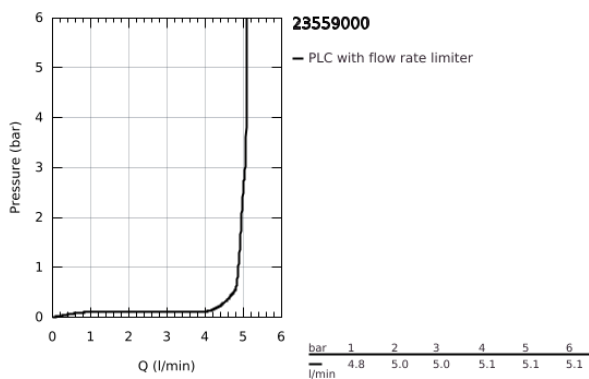

### TERMÉKLEÍRÁS

- Szín: króm
- Egylyukas kivitel
- Fém fogantyú
- GROHE SmoothControl 28 mm kerámia kartus
- EcoMode – hidegvíz-áramlás a kar középső helyzetében energiát takarít meg
- beépített hőmérséklet-határolóval
- GROHE LongLife felületkezelés
- GROHE EcoJoy technológia a kisebb vízfogyasztás érdekében
- maximális átfolyási sebesség (3 bar nyomáson): 5 l/perc
- gyorszerelő rendszer
- húzórudas leeresztőgarnitúra 1 1/4"
- flexibilis csatlakozótömlők