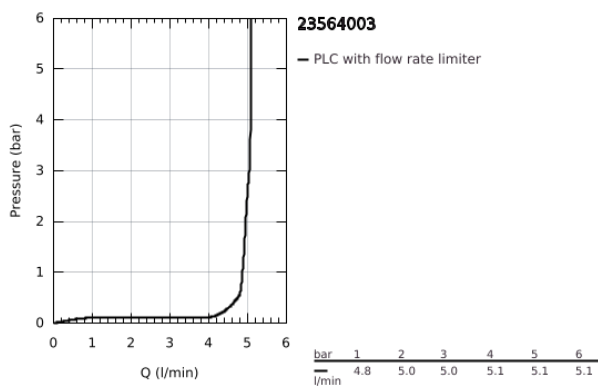

23 564 003 EUROSTYLE EGYKAROS MOSDÓCSAPTELEP 1/2" S-ES MÉRET

TERMÉKLEÍRÁS

- Szín: króm
- Egylyukas kivitel
- lyukas fém fogantyú
- GROHE SilkMove 35 mm-es kerámiabetét
- állítható mennyiségkorlátozó
- beépített hőmérséklet-korlátozó
- GROHE LongLife felületkezelés
- GROHE EcoJoy technológia a kisebb vízfogyasztás érdekében
- maximális átfolyási sebesség (3 bar nyomáson): 5 l/perc
- GROHE FastFixation gyors szerelési rendszerrel
- húzórudas leeresztőgarnitúra 1 1/4"
- flexibilis csatlakozótömlők

23 564 003 EUROSTYLE EGYKAROS MOSDÓCSAPTELEP 1/2" S-ES MÉRET

ALKATRÉSZEK , január 2015 – now

- 1: Fogantyú (Cikkszám 46938000)
- 2: Kupak (Cikkszám 46492000)
- 3: Screw ring (Cikkszám 46815000)
- 4: Kartus (keverő) (Cikkszám 46374000)
- 5: Gyöngyöztető (Cikkszám 48159000)
- 6: Húzó-rúd (Cikkszám 46739000)
- 7: Szár rögzítő készlet (Cikkszám 46671000)
- 8: Lefolyógarnitúra, 5/4" (Cikkszám 28910000)
- 8.1: Dugó (Cikkszám 07182000)
- 8.2: Excenterrúd (Cikkszám 07052000)
- 9: Excenterrúd (Cikkszám 07341000)*
- 10: Dugókulcs (Cikkszám 19332000)*
- 11: Szerelőkulcs (Cikkszám 19017000)*