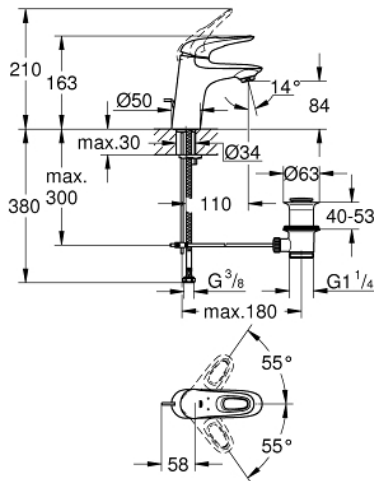

23 564 003 EUROSTYLE EGYKAROS MOSDÓCSAPTELEP 1/2" S-ES MÉRET

TERMÉKLEÍRÁS

- Szín: króm
- Egylyukas kivitel
- lyukas fém fogantyú
- GROHE SilkMove 35 mm-es kerámiabetét
- állítható mennyiségkorlátozó
- beépített hőmérséklet-korlátozó
- GROHE LongLife felületkezelés
- GROHE EcoJoy technológia a kisebb vízfogyasztás érdekében
- maximális átfolyási sebesség (3 bar nyomáson): 5 l/perc
- GROHE FastFixation gyors szerelési rendszerrel
- húzórudas leeresztőgarnitúra 1 1/4"
- flexibilis csatlakozótömlők

23 564 003 EUROSTYLE EGYKAROS MOSDÓCSAPTELEP 1/2" S-ES MÉRET

ALKATRÉSZEK , január 2015 – now

- 1: Fogantyú (Cikkszám 46938000)
- 2: Kupak (Cikkszám 46492000)
- 3: Screw ring (Cikkszám 46815000)
- 4: Kartus (keverő) (Cikkszám 46374000)
- 5: Gyöngyöztető (Cikkszám 48159000)
- 6: Húzó-rúd (Cikkszám 46739000)
- 7: Szár rögzítő készlet (Cikkszám 46671000)
- 8: Lefolyógarnitúra, 5/4" (Cikkszám 28910000)
- 8.1: Dugó (Cikkszám 07182000)
- 8.2: Excenterrúd (Cikkszám 07052000)
- 9: Excenterrúd (Cikkszám 07341000)*
- 10: Dugókulcs (Cikkszám 19332000)*
- 11: Szerelőkulcs (Cikkszám 19017000)*