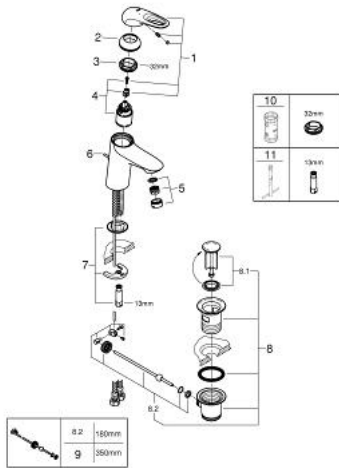

23 564 003 EUROSTYLE EGYKAROS MOSDÓCSAPTELEP 1/2" S-ES MÉRET

TERMÉKLEÍRÁS

- Szín: króm
- Egylyukas kivitel
- lyukas fém fogantyú
- GROHE SilkMove 35 mm-es kerámiabetét
- állítható mennyiségkorlátozó
- beépített hőmérséklet-korlátozó
- GROHE LongLife felületkezelés
- GROHE EcoJoy technológia a kisebb vízfogyasztás érdekében
- maximális átfolyási sebesség (3 bar nyomáson): 5 l/perc
- GROHE FastFixation gyors szerelési rendszerrel
- húzórudas leeresztőgarnitúra 1 1/4"
- flexibilis csatlakozótömlők

23 564 003 EUROSTYLE EGYKAROS MOSDÓCSAPTELEP 1/2" S-ES MÉRET

ALKATRÉSZEK , január 2015 – now

- 1: Fogantyú (Cikkszám 46938000)
- 2: Kupak (Cikkszám 46492000)
- 3: Screw ring (Cikkszám 46815000)
- 4: Kartus (keverő) (Cikkszám 46374000)
- 5: Gyöngyöztető (Cikkszám 48159000)
- 6: Húzó-rúd (Cikkszám 46739000)
- 7: Szár rögzítő készlet (Cikkszám 46671000)
- 8: Lefolyógarnitúra, 5/4" (Cikkszám 28910000)
- 8.1: Dugó (Cikkszám 07182000)
- 8.2: Excenterrúd (Cikkszám 07052000)
- 9: Excenterrúd (Cikkszám 07341000)*
- 10: Dugókulcs (Cikkszám 19332000)*
- 11: Szerelőkulcs (Cikkszám 19017000)*