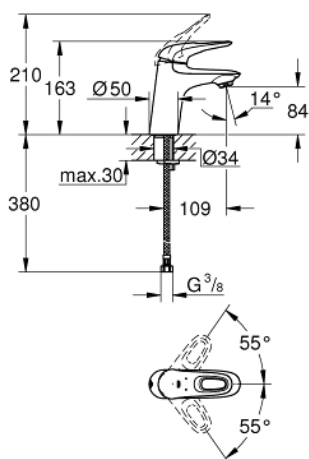

23 567 003 EUROSTYLE EGYKAROS MOSDÓCSAPTELEP 1/2" S-ES MÉRET

TERMÉKLEÍRÁS

- Szín: króm
- Egylyukas kivitel
- lyukas fém fogantyú
- GROHE SilkMove 35 mm-es kerámiabetét
- állítható mennyiségkorlátozó
- beépített hőmérséklet-korlátozó
- GROHE LongLife felületkezelés
- gyöngyöztető 5.7 liter/perc
- GROHE FastFixation gyors szerelési rendszerrel
- sima testű kivitel
- flexibilis csatlakozótömlők

23 567 003 **EUROSTYLE EGYKAROS MOSDÓCSAPTELEP 1/2"**
S-ES MÉRET

ALKATRÉSZEK, január 2015 – now

- 1: Fogantyú (Cikkszám 46938000)
 - 2: Kupak (Cikkszám 46492000)
 - 3: Screw ring (Cikkszám 46815000)
 - 4: Kartus (keverő) (Cikkszám 46374000)
 - 5: Gyöngyöztető (Cikkszám 48159000)
 - 6: Szár rögzítő készlet (Cikkszám 46671000)
 - 7: Dugókulcs (Cikkszám 19332000)*
 - 8: Szerelőkulcs (Cikkszám 19017000)*
- * Opcionális kiegészítők