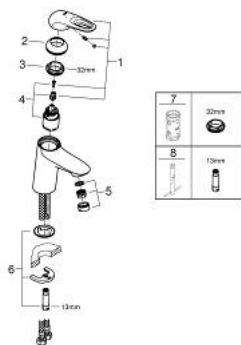

23 567 003 EUROSTYLE EGYKAROS MOSDÓCSAPTELEP 1/2" S-ES MÉRET

TERMÉKLEÍRÁS

- Szín: króm
- Egylyukas kivitel
- lyukas fém fogantyú
- GROHE SilkMove 35 mm-es kerámiabetét
- állítható mennyiségkorlátozó
- beépített hőmérséklet-korlátozó
- GROHE LongLife felületkezelés
- gyöngyöztető 5.7 liter/perc
- GROHE FastFixation gyors szerelési rendszerrel
- sima testű kivitel
- flexibilis csatlakozótömlők

23 567 003 **EUROSTYLE EGYKAROS MOSDÓCSAPTELEP 1/2"**
S-ES MÉRET

ALKATRÉSZEK, január 2015 – now

- 1: Fogantyú (Cikkszám 46938000)
 - 2: Kupak (Cikkszám 46492000)
 - 3: Screw ring (Cikkszám 46815000)
 - 4: Kartus (keverő) (Cikkszám 46374000)
 - 5: Gyöngyöztető (Cikkszám 48159000)
 - 6: Szár rögzítő készlet (Cikkszám 46671000)
 - 7: Dugókulcs (Cikkszám 19332000)*
 - 8: Szerelőkulcs (Cikkszám 19017000)*
- * Opcionális kiegészítők