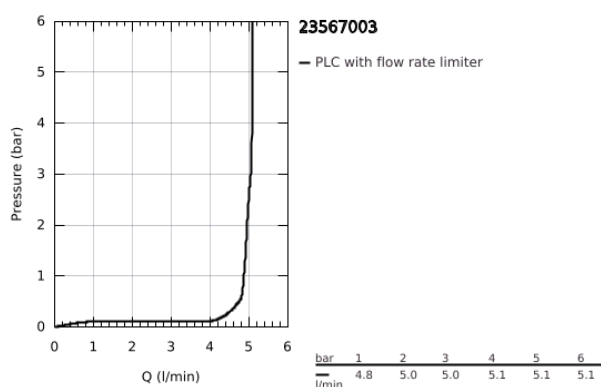

23 567 003 EUROSTYLE EGYKAROS MOSDÓCSAPTELEP 1/2" S-ES MÉRET

TERMÉKLEÍRÁS

- Szín: króm
- Egylyukas kivitel
- lyukas fém fogantyú
- GROHE SilkMove 35 mm-es kerámiabetét
- állítható mennyiségkorlátozó
- beépített hőmérséklet-korlátozó
- GROHE LongLife felületkezelés
- gyöngyöztető 5.7 liter/perc
- GROHE FastFixation gyors szerelési rendszerrel
- sima testű kivitel
- flexibilis csatlakozótömlők

23 567 003 **EUROSTYLE EGYKAROS MOSDÓCSAPTELEP 1/2"**
S-ES MÉRET

ALKATRÉSZEK, január 2015 – now

- 1: Fogantyú (Cikkszám 46938000)
 - 2: Kupak (Cikkszám 46492000)
 - 3: Screw ring (Cikkszám 46815000)
 - 4: Kartus (keverő) (Cikkszám 46374000)
 - 5: Gyöngyöztető (Cikkszám 48159000)
 - 6: Szár rögzítő készlet (Cikkszám 46671000)
 - 7: Dugókulcs (Cikkszám 19332000)*
 - 8: Szerelőkulcs (Cikkszám 19017000)*
- * Opcionális kiegészítők