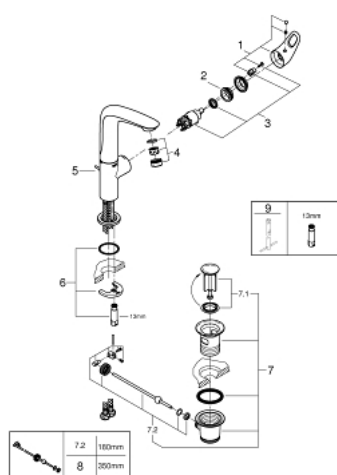

23 569 003 EUROSTYLE EGYKAROS MOSDÓCSAPTELEP 1/2" L-ES MÉRET

TERMÉKLEÍRÁS

- Szín: króm
- Egylyukas kivitel
- lyukas fém fogantyú
- GROHE SilkMove 28 mm-es kerámiabetét
- beépített hőmérséklet-korlátozó
- GROHE LongLife felületkezelés
- GROHE EcoJoy technológia a kisebb vízfogyasztás érdekében
- maximális átfolyási sebesség (3 bar nyomáson): 5 l/perc
- GROHE FastFixation gyors szerelési rendszerrel
- elfordítható öntött kifolyóval
- 360°-ban körbe fordítható
- húzórudas leeresztőgarnitúra 1 1/4"
- flexibilis csatlakozótömlők

23 569 003 EUROSTYLE EGYKAROS MOSDÓCSAPTELEP 1/2" L-ES MÉRET

ALKATRÉSZEK , június 2019 – now

- 1: Fogantyú (Cikkszám 46942000)
 - 2: rögzítőgyűrű (Cikkszám 46715000)
 - 3: Kartus (keverő) (Cikkszám 46580000)
 - 4: Gyöngyöztető (Cikkszám 48159000)
 - 5: Húzó-rúd (Cikkszám 46739000)
 - 6: Szár rögzítő készlet (Cikkszám 46671000)
 - 7: Lefolyógarnitúra, 5/4" (Cikkszám 28910000)
 - 7.1: Dugó (Cikkszám 07182000)
 - 7.2: Excenterrúd (Cikkszám 07052000)
 - 8: Excenterrúd (Cikkszám 07341000)*
 - 9: Szerelőkulcs (Cikkszám 19017000)*
- * Opcionális kiegészítők