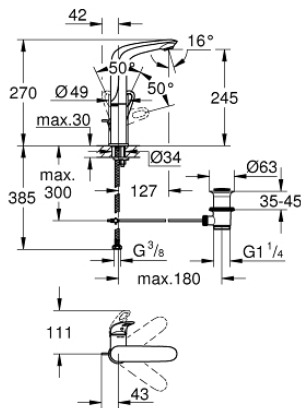

23 569 003 EUROSTYLE EGYKAROS MOSDÓCSAPTELEP 1/2" L-ES MÉRET

TERMÉKLEÍRÁS

- Szín: króm
- Egylyukas kivitel
- lyukas fém fogantyú
- GROHE SilkMove 28 mm-es kerámiabetét
- beépített hőmérséklet-korlátozó
- GROHE LongLife felületkezelés
- GROHE EcoJoy technológia a kisebb vízfogyasztás érdekében
- maximális átfolyási sebesség (3 bar nyomáson): 5 l/perc
- GROHE FastFixation gyors szerelési rendszerrel
- elfordítható öntött kifolyóval
- 360°-ban körbe fordítható
- húzórudas leeresztőgarnitúra 1 1/4"
- flexibilis csatlakozótömlők

23 569 003 EUROSTYLE EGYKAROS MOSDÓCSAPTELEP 1/2" L-ES MÉRET

ALKATRÉSZEK , június 2019 – now

- 1: Fogantyú (Cikkszám 46942000)
 - 2: rögzítőgyűrű (Cikkszám 46715000)
 - 3: Kartus (keverő) (Cikkszám 46580000)
 - 4: Gyöngyöztető (Cikkszám 48159000)
 - 5: Húzó-rúd (Cikkszám 46739000)
 - 6: Szár rögzítő készlet (Cikkszám 46671000)
 - 7: Lefolyógarnitúra, 5/4" (Cikkszám 28910000)
 - 7.1: Dugó (Cikkszám 07182000)
 - 7.2: Excenterrúd (Cikkszám 07052000)
 - 8: Excenterrúd (Cikkszám 07341000)*
 - 9: Szerelőkulcs (Cikkszám 19017000)*
- * Opcionális kiegészítők