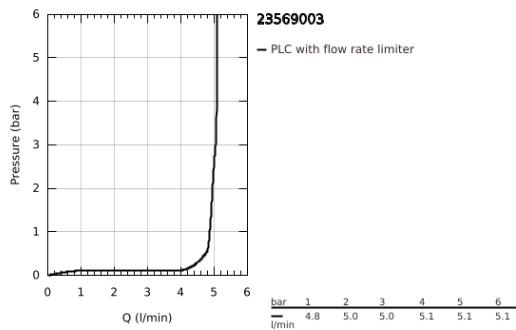

23 569 003 EUROSTYLE EGYKAROS MOSDÓCSAPTELEP 1/2" L-ES MÉRET

TERMÉKLEÍRÁS

- Szín: króm
- Egylyukas kivitel
- lyukas fém fogantyú
- GROHE SilkMove 28 mm-es kerámiabetét
- beépített hőmérséklet-korlátozó
- GROHE LongLife felületkezelés
- GROHE EcoJoy technológia a kisebb vízfogyasztás érdekében
- maximális átfolyási sebesség (3 bar nyomáson): 5 l/perc
- GROHE FastFixation gyors szerelési rendszerrel
- elfordítható öntött kifolyóval
- 360°-ban körbe fordítható
- húzórudas leeresztőgarnitúra 1 1/4"
- flexibilis csatlakozótömlők

23 569 003 EUROSTYLE EGYKAROS MOSDÓCSAPTELEP 1/2" L-ES MÉRET

ALKATRÉSZEK , június 2019 – now

- 1: Fogantyú (Cikkszám 46942000)
 - 2: rögzítőgyűrű (Cikkszám 46715000)
 - 3: Kartus (keverő) (Cikkszám 46580000)
 - 4: Gyöngyöztető (Cikkszám 48159000)
 - 5: Húzó-rúd (Cikkszám 46739000)
 - 6: Szár rögzítő készlet (Cikkszám 46671000)
 - 7: Lefolyógarnitúra, 5/4" (Cikkszám 28910000)
 - 7.1: Dugó (Cikkszám 07182000)
 - 7.2: Excenterrúd (Cikkszám 07052000)
 - 8: Excenterrúd (Cikkszám 07341000)*
 - 9: Szerelőkulcs (Cikkszám 19017000)*
- * Opcionális kiegészítők