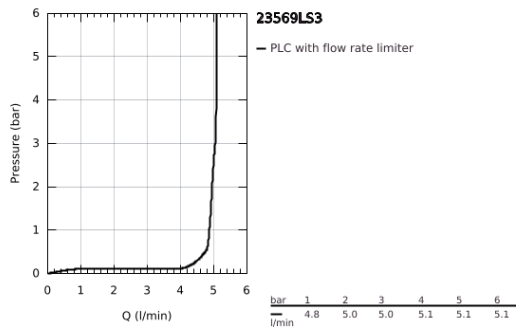

23 569 LS3 EUROSTYLE EGYKAROS MOSDÓCSAPTELEP 1/2" L-ES MÉRET

TERMÉKLEÍRÁS

- Szín: hold fehér / króm
- Egylyukas kivitel
- lyukas fém fogantyú
- GROHE SilkMove 28 mm-es kerámiabetét
- beépített hőmérséklet-korlátozó
- GROHE LongLife felületkezelés
- GROHE EcoJoy gyöngyöztető 5.7 liter/perc
- GROHE FastFixation gyors szerelési rendszerrel
- elfordítható öntött kifolyóval
- 360°-ban körbe fordítható
- húzórudas leeresztőgarnitúra 1 1/4"
- flexibilis csatlakozótömlők

23 569 LS3 EUROSTYLE EGYKAROS MOSDÓCSAPTELEP 1/2" L-ES MÉRET

ALKATRÉSZEK , január 2015 – now

- 1: Fogantyú (Cikkszám 46942LS0)
 - 2: rögzítőgyűrű (Cikkszám 07419000)
 - 3: Kartus (keverő) (Cikkszám 46580000)
 - 4: Gyöngyöztető (Cikkszám 13961000)
 - 5: Húzó-rúd (Cikkszám 46739000)
 - 6: Szár rögzítő készlet (Cikkszám 46671000)
 - 7: Lefolyógarnitúra, 5/4" (Cikkszám 28910000)
 - 7.1: Dugó (Cikkszám 07182000)
 - 7.2: Excenterrúd (Cikkszám 07052000)
 - 8: Excenterrúd (Cikkszám 07341000)*
 - 9: Szerelőkulcs (Cikkszám 19017000)*
- * Opcionális kiegészítők