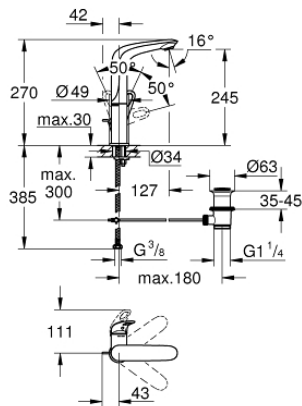

23 569 LS3 EUROSTYLE EGYKAROS MOSDÓCSAPTELEP 1/2" L-ES MÉRET

TERMÉKLEÍRÁS

- Szín: hold fehér / króm
- Egylyukas kivitel
- lyukas fém fogantyú
- GROHE SilkMove 28 mm-es kerámiabetét
- beépített hőmérséklet-korlátozó
- GROHE LongLife felületkezelés
- GROHE EcoJoy gyöngyöztető 5.7 liter/perc
- GROHE FastFixation gyors szerelési rendszerrel
- elfordítható öntött kifolyóval
- 360°-ban körbe fordítható
- húzórudas leeresztőgarnitúra 1 1/4"
- flexibilis csatlakozótömlők

23 569 LS3 EUROSTYLE EGYKAROS MOSDÓCSAPTELEP 1/2" L-ES MÉRET

ALKATRÉSZEK , január 2015 – now

- 1: Fogantyú (Cikkszám 46942LS0)
 - 2: rögzítőgyűrű (Cikkszám 07419000)
 - 3: Kartus (keverő) (Cikkszám 46580000)
 - 4: Gyöngyöztető (Cikkszám 13961000)
 - 5: Húzó-rúd (Cikkszám 46739000)
 - 6: Szár rögzítő készlet (Cikkszám 46671000)
 - 7: Lefolyógarnitúra, 5/4" (Cikkszám 28910000)
 - 7.1: Dugó (Cikkszám 07182000)
 - 7.2: Excenterrúd (Cikkszám 07052000)
 - 8: Excenterrúd (Cikkszám 07341000)*
 - 9: Szerelőkulcs (Cikkszám 19017000)*
- * Opcionális kiegészítők