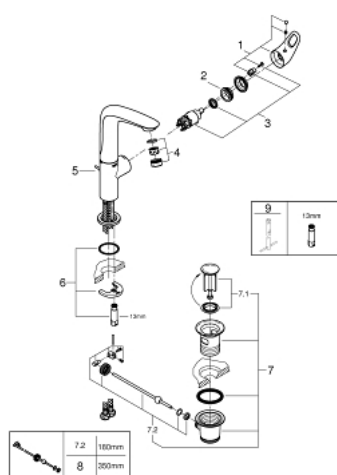

23 569 LS3 EUROSTYLE EGYKAROS MOSDÓCSAPTELEP 1/2" L-ES MÉRET

TERMÉKLEÍRÁS

- Szín: hold fehér / króm
- Egylyukas kivitel
- lyukas fém fogantyú
- GROHE SilkMove 28 mm-es kerámiabetét
- beépített hőmérséklet-korlátozó
- GROHE LongLife felületkezelés
- GROHE EcoJoy gyöngyöztető 5.7 liter/perc
- GROHE FastFixation gyors szerelési rendszerrel
- elfordítható öntött kifolyóval
- 360°-ban körbe fordítható
- húzórudas leeresztőgarnitúra 1 1/4"
- flexibilis csatlakozótömlők

23 569 LS3 EUROSTYLE EGYKAROS MOSDÓCSAPTELEP 1/2" L-ES MÉRET

ALKATRÉSZEK , január 2015 – now

- 1: Fogantyú (Cikkszám 46942LS0)
 - 2: rögzítőgyűrű (Cikkszám 07419000)
 - 3: Kartus (keverő) (Cikkszám 46580000)
 - 4: Gyöngyöztető (Cikkszám 13961000)
 - 5: Húzó-rúd (Cikkszám 46739000)
 - 6: Szár rögzítő készlet (Cikkszám 46671000)
 - 7: Lefolyógarnitúra, 5/4" (Cikkszám 28910000)
 - 7.1: Dugó (Cikkszám 07182000)
 - 7.2: Excenterrúd (Cikkszám 07052000)
 - 8: Excenterrúd (Cikkszám 07341000)*
 - 9: Szerelőkulcs (Cikkszám 19017000)*
- * Opcionális kiegészítők