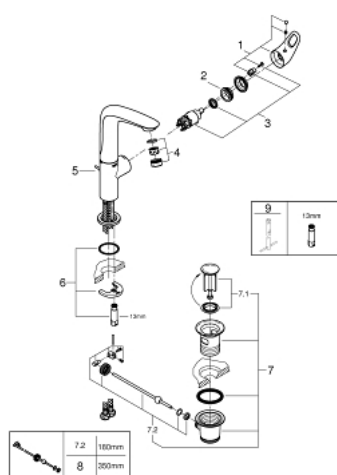

## 23 569 LS3 EUROSTYLE EGYKAROS MOSDÓCSAPTELEP 1/2" L-ES MÉRET

### ALKATRÉSZEK , január 2015 – now

- 1: Fogantyú (Cikkszám 46942LS0)
  - 2: rögzítőgyűrű (Cikkszám 07419000)
  - 3: Kartus (keverő) (Cikkszám 46580000)
  - 4: Gyöngyöztető (Cikkszám 13961000)
  - 5: Húzó-rúd (Cikkszám 46739000)
  - 6: Szár rögzítő készlet (Cikkszám 46671000)
  - 7: Lefolyógarnitúra, 5/4" (Cikkszám 28910000)
  - 7.1: Dugó (Cikkszám 07182000)
  - 7.2: Excenterrúd (Cikkszám 07052000)
  - 8: Excenterrúd (Cikkszám 07341000)\*
  - 9: Szerelőkulcs (Cikkszám 19017000)\*
- \* Opcionális kiegészítők