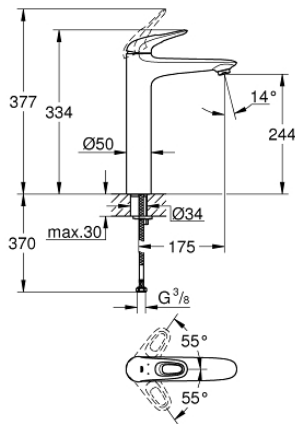

23 570 003 EUROSTYLE EGYKAROS MOSDÓCSAPTELEP 1/2" XL-ES MÉRET

TERMÉKLEÍRÁS

- Szín: króm
- Egylyukas kivitel
- lyukas fém fogantyú
- szabadon álló mosdótálakhoz
- GROHE SilkMove 35 mm-es kerámiabetét
- beépített hőmérséklet-korlátozó
- GROHE LongLife felületkezelés
- GROHE EcoJoy technológia a kisebb vízfogyasztás érdekében
- maximális átfolyási sebesség (3 bar nyomáson): 5 l/perc
- GROHE FastFixation gyors szerelési rendszerrel
- sima testű kivitel
- flexibilis csatlakozótömlők

23 570 003 EUROSTYLE EGYKAROS MOSDÓCSAPTELEP 1/2" XL-ES MÉRET

ALKATRÉSZEK , január 2015 – now

- 1: Fogantyú (Cikkszám 46938000)
 - 2: Kupak (Cikkszám 46492000)
 - 3: Csavaros rögzítő (Cikkszám 46460000)
 - 4: Kartus (keverő) (Cikkszám 46374000)
 - 5: Perlátor (gyöngyöztető/áramlás kiegyenlítő) (Cikkszám 46837000)
 - 6: Szár rögzítő készlet (Cikkszám 46671000)
 - 7: Dugókulcs (Cikkszám 19332000)*
 - 8: Szerelőkulcs (Cikkszám 19017000)*
- * Opcionális kiegészítők