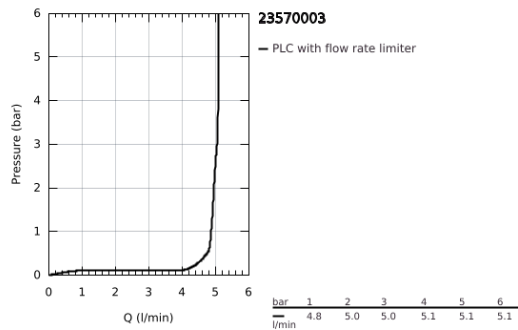

23 570 003 EUROSTYLE EGYKAROS MOSDÓCSAPTELEP 1/2" XL-ES MÉRET

TERMÉKLEÍRÁS

- Szín: króm
- Egylyukas kivitel
- lyukas fém fogantyú
- szabadon álló mosdótálakhoz
- GROHE SilkMove 35 mm-es kerámiabetét
- beépített hőmérséklet-korlátozó
- GROHE LongLife felületkezelés
- GROHE EcoJoy technológia a kisebb vízfogyasztás érdekében
- maximális átfolyási sebesség (3 bar nyomáson): 5 l/perc
- GROHE FastFixation gyors szerelési rendszerrel
- sima testű kivitel
- flexibilis csatlakozótömlők

23 570 003 EUROSTYLE EGYKAROS MOSDÓCSAPTELEP 1/2" XL-ES MÉRET

ALKATRÉSZEK , január 2015 – now

- 1: Fogantyú (Cikkszám 46938000)
 - 2: Kupak (Cikkszám 46492000)
 - 3: Csavaros rögzítő (Cikkszám 46460000)
 - 4: Kartus (keverő) (Cikkszám 46374000)
 - 5: Perlátor (gyöngyöztető/áramlás kiegyenlítő) (Cikkszám 46837000)
 - 6: Szár rögzítő készlet (Cikkszám 46671000)
 - 7: Dugókulcs (Cikkszám 19332000)*
 - 8: Szerelőkulcs (Cikkszám 19017000)*
- * Opcionális kiegészítők