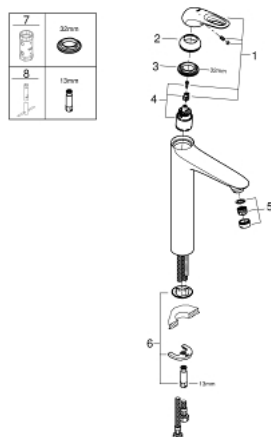

23 570 003 EUROSTYLE EGYKAROS MOSDÓCSAPTELEP 1/2" XL-ES MÉRET

TERMÉKLEÍRÁS

- Szín: króm
- Egylyukas kivitel
- lyukas fém fogantyú
- szabadon álló mosdótálakhoz
- GROHE SilkMove 35 mm-es kerámiabetét
- beépített hőmérséklet-korlátozó
- GROHE LongLife felületkezelés
- GROHE EcoJoy technológia a kisebb vízfogyasztás érdekében
- maximális átfolyási sebesség (3 bar nyomáson): 5 l/perc
- GROHE FastFixation gyors szerelési rendszerrel
- sima testű kivitel
- flexibilis csatlakozótömlők

23 570 003 EUROSTYLE EGYKAROS MOSDÓCSAPTELEP 1/2" XL-ES MÉRET

ALKATRÉSZEK , január 2015 – now

- 1: Fogantyú (Cikkszám 46938000)
 - 2: Kupak (Cikkszám 46492000)
 - 3: Csavaros rögzítő (Cikkszám 46460000)
 - 4: Kartus (keverő) (Cikkszám 46374000)
 - 5: Perlátor (gyöngyöztető/áramlás kiegyenlítő) (Cikkszám 46837000)
 - 6: Szár rögzítő készlet (Cikkszám 46671000)
 - 7: Dugókulcs (Cikkszám 19332000)*
 - 8: Szerelőkulcs (Cikkszám 19017000)*
- * Opcionális kiegészítők