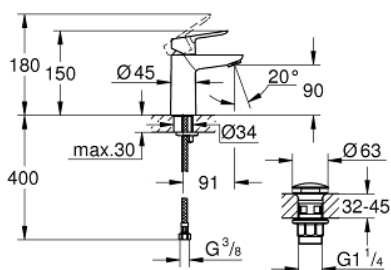

23 580 000 START EDGE EGYKAROS MOSDÓCSAPTELEP 1/2" S-ES MÉRET

TERMÉKLEÍRÁS

- Szín: króm
- Egylyukas kivitel
- Fém fogantyú
- GROHE SmoothControl 28 mm kerámia kartus
- krómozott fejrész
- GROHE EcoJoy gyöngyöztető 5.7 liter/perc
- sima testű kivitel
- klikk-klakkos leeresztővel
- flexibilis csatlakozótömlők
- gyorszerelő rendszer

23 580 000 START EDGE EGYKAROS MOSDÓCSAPTELEP 1/2" S-ES MÉRET

ALKATRÉSZEK , június 2016 – now

- 1: Fogantyú (Cikkszám 46697000)
- 2: rögzítőgyűrű (Cikkszám 46715000)
- 3: Kartus (keverő) (Cikkszám 46580000)
- 4: Gyöngyöztető (Cikkszám 48159000)
- 5: Szár rögzítő készlet (Cikkszám 46249000)
- 6: Szerelőkulcs (Cikkszám 19017000)*