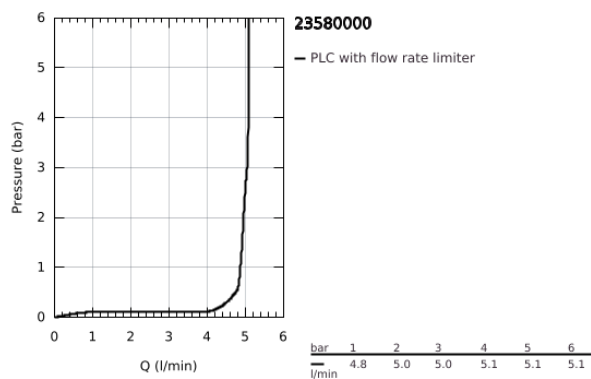

23 580 000 START EDGE EGYKAROS MOSDÓCSAPTELEP 1/2" S-ES MÉRET

TERMÉKLEÍRÁS

- Szín: króm
- Egylyukas kivitel
- Fém fogantyú
- GROHE SmoothControl 28 mm kerámia kartus
- krómozott fejrész
- gyöngyöztető 5.7 liter/perc
- sima testű kivitel
- klikk-klakkos leeresztővel
- flexibilis csatlakozótömlők
- gyorszerelő rendszer

23 580 000 START EDGE EGYKAROS MOSDÓCSAPTELEP 1/2" S-ES MÉRET

ALKATRÉSZEK , június 2016 – now

- 1: Fogantyú (Cikkszám 46697000)
- 2: rögzítőgyűrű (Cikkszám 46715000)
- 3: Kartus (keverő) (Cikkszám 46580000)
- 4: Gyöngyöztető (Cikkszám 48159000)
- 5: Szár rögzítő készlet (Cikkszám 46249000)
- 6: Szerelőkulcs (Cikkszám 19017000)*