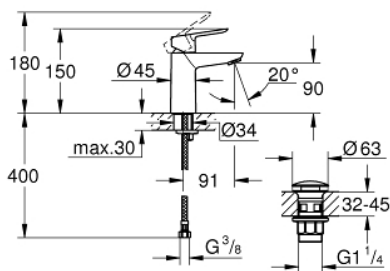

23 580 000 START EDGE EGYKAROS MOSDÓCSAPTELEP 1/2" S-ES MÉRET

TERMÉKLEÍRÁS

- Szín: króm
- Egylyukas kivitel
- Fém fogantyú
- GROHE SmoothControl 28 mm kerámia kartus
- krómozott fejrész
- gyöngyöztető 5.7 liter/perc
- sima testű kivitel
- klikk-klakkos leeresztővel
- flexibilis csatlakozótömlők
- gyorszerelő rendszer

23 580 000 START EDGE EGYKAROS MOSDÓCSAPTELEP 1/2" S-ES MÉRET

ALKATRÉSZEK , június 2016 – now

- 1: Fogantyú (Cikkszám 46697000)
- 2: rögzítőgyűrű (Cikkszám 46715000)
- 3: Kartus (keverő) (Cikkszám 46580000)
- 4: Gyöngyöztető (Cikkszám 48159000)
- 5: Szár rögzítő készlet (Cikkszám 46249000)
- 6: Szerelőkulcs (Cikkszám 19017000)*