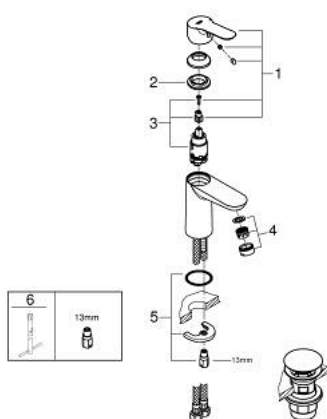

23 580 000 START EDGE EGYKAROS MOSDÓCSAPTELEP 1/2" S-ES MÉRET

TERMÉKLEÍRÁS

- Szín: króm
- Egylyukas kivitel
- Fém fogantyú
- GROHE SmoothControl 28 mm kerámia kartus
- krómozott fejrész
- GROHE EcoJoy gyöngyöztető 5.7 liter/perc
- sima testű kivitel
- klikk-klakkos leeresztővel
- flexibilis csatlakozótömlők
- gyorszerelő rendszer

23 580 000 START EDGE EGYKAROS MOSDÓCSAPTELEP 1/2" S-ES MÉRET

ALKATRÉSZEK , június 2016 – now

- 1: Fogantyú (Cikkszám 46697000)
- 2: rögzítőgyűrű (Cikkszám 46715000)
- 3: Kartus (keverő) (Cikkszám 46580000)
- 4: Gyöngyöztető (Cikkszám 48159000)
- 5: Szár rögzítő készlet (Cikkszám 46249000)
- 6: Szerelőkulcs (Cikkszám 19017000)*