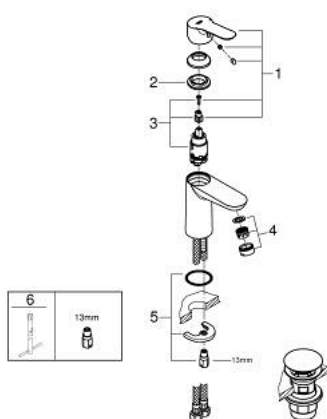

23 580 000 START EDGE EGYKAROS MOSDÓCSAPTELEP 1/2" S-ES MÉRET

TERMÉKLEÍRÁS

- Szín: króm
- Egylyukas kivitel
- Fém fogantyú
- GROHE SmoothControl 28 mm kerámia kartus
- krómozott fejrész
- gyöngyöztető 5.7 liter/perc
- sima testű kivitel
- klikk-klakkos leeresztővel
- flexibilis csatlakozótömlők
- gyorszerelő rendszer

23 580 000 START EDGE EGYKAROS MOSDÓCSAPTELEP 1/2" S-ES MÉRET

ALKATRÉSZEK , június 2016 – now

- 1: Fogantyú (Cikkszám 46697000)
- 2: rögzítőgyűrű (Cikkszám 46715000)
- 3: Kartus (keverő) (Cikkszám 46580000)
- 4: Gyöngyöztető (Cikkszám 48159000)
- 5: Szár rögzítő készlet (Cikkszám 46249000)
- 6: Szerelőkulcs (Cikkszám 19017000)*