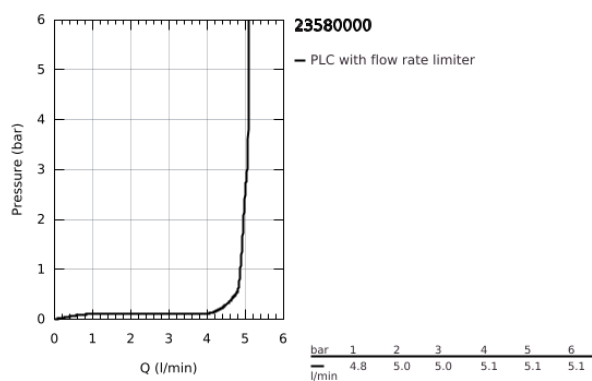

23 580 000 START EDGE EGYKAROS MOSDÓCSAPTELEP 1/2" S-ES MÉRET

TERMÉKLEÍRÁS

- Szín: króm
- Egylyukas kivitel
- Fém fogantyú
- GROHE SmoothControl 28 mm kerámia kartus
- krómozott fejrész
- GROHE EcoJoy gyöngyöztető 5.7 liter/perc
- sima testű kivitel
- klikk-klakkos leeresztővel
- flexibilis csatlakozótömlők
- gyorszerelő rendszer

23 580 000 START EDGE EGYKAROS MOSDÓCSAPTELEP 1/2" S-ES MÉRET

ALKATRÉSZEK , június 2016 – now

- 1: Fogantyú (Cikkszám 46697000)
- 2: rögzítőgyűrű (Cikkszám 46715000)
- 3: Kartus (keverő) (Cikkszám 46580000)
- 4: Gyöngyöztető (Cikkszám 48159000)
- 5: Szár rögzítő készlet (Cikkszám 46249000)
- 6: Szerelőkulcs (Cikkszám 19017000)*