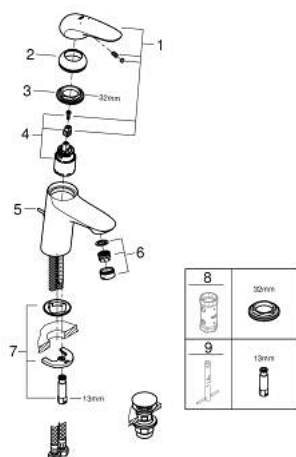

23 582 001 WAVE EGYKAROS MOSDÓCSAPTELEP 1/2" S-ES MÉRET

ALKATRÉSZEK , február 2015 – now

- 1: Solid metal lever (Cikkszám 46951000)
 - 2: Kupak (Cikkszám 46492000)
 - 3: Csavaros rögzítő (Cikkszám 46460000)
 - 4: Kartus (keverő) (Cikkszám 46374000)
 - 5: Húzó-rúd (Cikkszám 46739000)
 - 6: Gyöngyöztető (Cikkszám 48159000)
 - 7: Szár rögzítő készlet (Cikkszám 46671000)
 - 8: Dugókulcs (Cikkszám 19332000)*
 - 9: Szerelőkulcs (Cikkszám 19017000)*
- * Opcionális kiegészítők