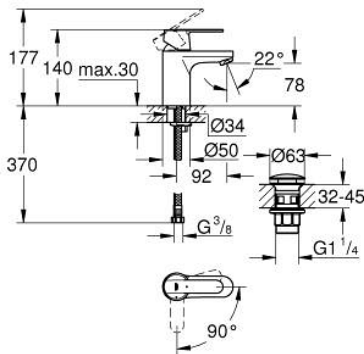

23 586 000 GET EGYKAROS MOSDÓCSAPTELEP 1/2" S-ES MÉRET

TERMÉKLEÍRÁS

- Szín: króm
- Egylyukas kivitel
- Fém fogantyú
- GROHE SilkMove 35 mm-es kerámiabetét
- EcoMode – hidegvíz-áramlás a kar középső helyzetében energiát takarít meg
- állítható mennyiségkorlátozó
- beállítható minimális mennyiség 2,5 liter/perc
- GROHE LongLife felületkezelés
- GROHE EcoJoy technológia a kisebb vízfogyasztás érdekében
- maximális átfolyási sebesség (3 bar nyomáson): 5 l/perc
- sima testű kivitel, műanyag klikk-klakkos leeresztőgarnitúrával 1 1/4"
- flexibilis csatlakozótömlők
- I-es zajsztint-osztály DIN 4109 szerint
- GROHE QuickTool mellékelve

23 586 000 GET EGYKAROS MOSDÓCSAPTELEP 1/2" S-ES MÉRET

ALKATRÉSZEK , február 2018 – now

- 1: Fogantyú (Cikkszám 46828000)
 - 2: Kupak (Cikkszám 46492000)
 - 3: Csavaros rögzítő (Cikkszám 46460000)
 - 4: Kartus (keverő) (Cikkszám 46863000)
 - 5: Gyöngyöztető (Cikkszám 48159000)
 - 6: Szár rögzítő készlet (Cikkszám 46671000)
 - 7: Leeresztő szett nyomódugóval (push-open) (Cikkszám 65807000)
 - 7.1: csatlakozó karmantyú (Cikkszám 45986000)
 - 8: Hőmérséklet-határoló (Cikkszám 46375000)*
 - 9: Dugókulcs (Cikkszám 19332000)*
 - 10: Szerelőkulcs (Cikkszám 19017000)*
- * Opcionális kiegészítők