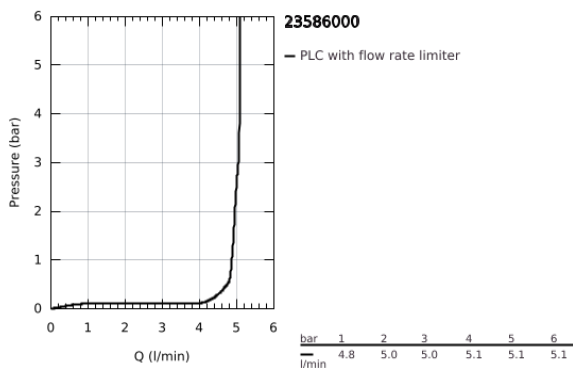

23 586 000 GET EGYKAROS MOSDÓCSAPTELEP 1/2" S-ES MÉRET

TERMÉKLEÍRÁS

- Szín: króm
- Egylyukas kivitel
- Fém fogantyú
- GROHE SilkMove 35 mm-es kerámiabetét
- EcoMode – hidegvíz-áramlás a kar középső helyzetében energiát takarít meg
- állítható mennyiségkorlátozó
- beállítható minimális mennyiség 2,5 liter/perc
- GROHE LongLife felületkezelés
- GROHE EcoJoy technológia a kisebb vízfogyasztás érdekében
- maximális átfolyási sebesség (3 bar nyomáson): 5 l/perc
- sima testű kivitel, műanyag klikk-klakkos leeresztőgarnitúrával 1 1/4"
- flexibilis csatlakozótömlők
- I-es zajsztint-osztály DIN 4109 szerint
- GROHE QuickTool mellékelve

23 586 000 GET EGYKAROS MOSDÓCSAPTELEP 1/2" S-ES MÉRET

ALKATRÉSZEK , február 2018 – now

- 1: Fogantyú (Cikkszám 46828000)
 - 2: Kupak (Cikkszám 46492000)
 - 3: Csavaros rögzítő (Cikkszám 46460000)
 - 4: Kartus (keverő) (Cikkszám 46863000)
 - 5: Gyöngyöztető (Cikkszám 48159000)
 - 6: Szár rögzítő készlet (Cikkszám 46671000)
 - 7: Leeresztő szett nyomódugóval (push-open) (Cikkszám 65807000)
 - 7.1: csatlakozó karmantyú (Cikkszám 45986000)
 - 8: Hőmérséklet-határoló (Cikkszám 46375000)*
 - 9: Dugókulcs (Cikkszám 19332000)*
 - 10: Szerelőkulcs (Cikkszám 19017000)*
- * Opcionális kiegészítők