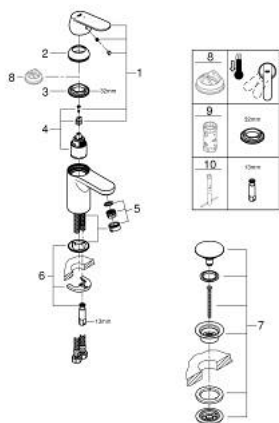

23 586 000 GET EGYKAROS MOSDÓCSAPTELEP 1/2" S-ES MÉRET

TERMÉKLEÍRÁS

- Szín: króm
- Egylyukas kivitel
- Fém fogantyú
- GROHE SilkMove 35 mm-es kerámiabetét
- EcoMode – hidegvíz-áramlás a kar középső helyzetében energiát takarít meg
- állítható mennyiségkorlátozó
- beállítható minimális mennyiség 2,5 liter/perc
- GROHE LongLife felületkezelés
- GROHE EcoJoy technológia a kisebb vízfogyasztás érdekében
- maximális átfolyási sebesség (3 bar nyomáson): 5 l/perc
- sima testű kivitel, műanyag klikk-klakkos leeresztőgarnitúrával 1 1/4"
- flexibilis csatlakozótömlők
- I-es zajsztint-osztály DIN 4109 szerint
- GROHE QuickTool mellékelve

23 586 000 GET EGYKAROS MOSDÓCSAPTELEP 1/2" S-ES MÉRET

ALKATRÉSZEK , február 2018 – now

- 1: Fogantyú (Cikkszám 46828000)
 - 2: Kupak (Cikkszám 46492000)
 - 3: Csavaros rögzítő (Cikkszám 46460000)
 - 4: Kartus (keverő) (Cikkszám 46863000)
 - 5: Gyöngyöztető (Cikkszám 48159000)
 - 6: Szár rögzítő készlet (Cikkszám 46671000)
 - 7: Leeresztő szett nyomódugóval (push-open) (Cikkszám 65807000)
 - 7.1: csatlakozó karmantyú (Cikkszám 45986000)
 - 8: Hőmérséklet-határoló (Cikkszám 46375000)*
 - 9: Dugókulcs (Cikkszám 19332000)*
 - 10: Szerelőkulcs (Cikkszám 19017000)*
- * Opcionális kiegészítők