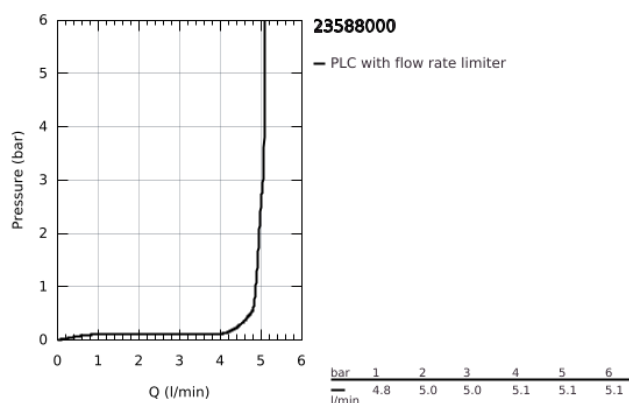

23 588 000 EUROSMART EGYKAROS MOSDÓCSAPTELEP, SAROKSZELEPEKKEL, 1/2"

TERMÉKLEÍRÁS

- Szín: króm
- az alábbiakból áll:
- Eurosmart egykaros mosdócsaptelep, 1/2" (33 265 002)S-es méret
- Egylyukas kivitel
- Fém fogantyú
- GROHE SilkMove 35 mm-es kerámiabetét
- állítható mennyiségkorlátozó
- beépített hőmérséklet-korlátozó
- GROHE LongLife felületkezelés
- GROHE EcoJoy gyöngyztető 5.7 liter/perc
- GROHE FastFixation gyors szerelési rendszerrel
- húzórudas leeresztőgarnitúra 1 1/4"
- flexibilis csatlakozótömlők
- sarok szelep, 1/2" (2 x 22 037 000)

23 588 000 EUROSMART EGYKAROS MOSDÓCSAPTELEP, SAROKSZELEPEKKEL, 1/2"

ALKATRÉSZEK , február 2015 – now

- 1: Fogantyú (Cikkszám 46897000)
- 2: Kupak (Cikkszám 46492000)
- 3: Csavaros rögzítő (Cikkszám 46460000)
- 4: Kartus (keverő) (Cikkszám 46374000)
- 5: Húzó-rúd (Cikkszám 06329000)
- 6: Gyöngyöztető (Cikkszám 48159000)
- 7: Szár rögzítő készlet (Cikkszám 46671000)
- 8: Lefolyógarnitúra, 5/4" (Cikkszám 28910000)
- 8.1: Dugó (Cikkszám 07182000)
- 8.2: Excenterrúd (Cikkszám 07052000)
- 9: Dugókulcs (Cikkszám 19332000)*
- 10: Szerelőkulcs (Cikkszám 19017000)*
- 11: Excenterrúd (Cikkszám 07341000)*