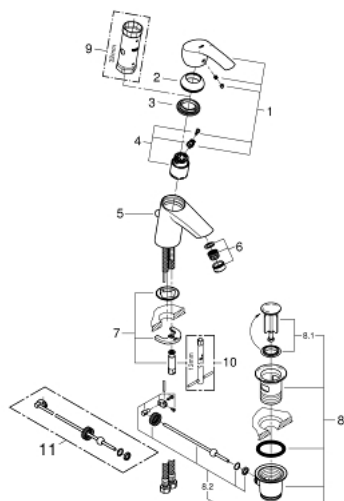

23 588 000 EUROSMART EGYKAROS MOSDÓCSAPTELEP, SAROKSZELEPEKKEL, 1/2"

TERMÉKLEÍRÁS

- Szín: króm
- az alábbiakból áll:
- Eurosmart egykaros mosdócsaptelep, 1/2" (33 265 002)S-es méret
- Egylyukas kivitel
- Fém fogantyú
- GROHE SilkMove 35 mm-es kerámiabetét
- állítható mennyiségkorlátozó
- beépített hőmérséklet-korlátozó
- GROHE LongLife felületkezelés
- GROHE EcoJoy gyöngyztető 5.7 liter/perc
- GROHE FastFixation gyors szerelési rendszerrel
- húzórudas leeresztőgarnitúra 1 1/4"
- flexibilis csatlakozótömlők
- sarok szelep, 1/2" (2 x 22 037 000)

23 588 000 EUROSMART EGYKAROS MOSDÓCSAPTELEP, SAROKSZELEPEKKEL, 1/2"

ALKATRÉSZEK , február 2015 – now

- 1: Fogantyú (Cikkszám 46897000)
- 2: Kupak (Cikkszám 46492000)
- 3: Csavaros rögzítő (Cikkszám 46460000)
- 4: Kartus (keverő) (Cikkszám 46374000)
- 5: Húzó-rúd (Cikkszám 06329000)
- 6: Gyöngyöztető (Cikkszám 48159000)
- 7: Szár rögzítő készlet (Cikkszám 46671000)
- 8: Lefolyógarnitúra, 5/4" (Cikkszám 28910000)
- 8.1: Dugó (Cikkszám 07182000)
- 8.2: Excenterrúd (Cikkszám 07052000)
- 9: Dugókulcs (Cikkszám 19332000)*
- 10: Szerelőkulcs (Cikkszám 19017000)*
- 11: Excenterrúd (Cikkszám 07341000)*