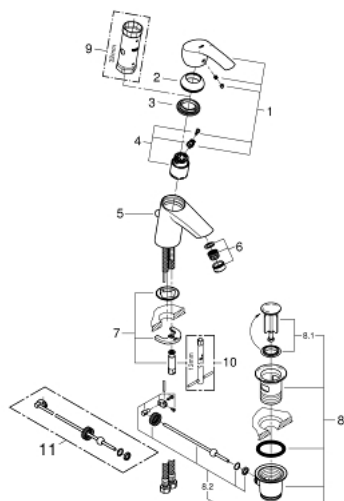

### TERMÉKLEÍRÁS

- Szín: króm
- az alábbiakból áll:
- Eurosmart egykaros mosdócsaptelep, 1/2" (33 265 002)S-es méret
- Egylyukas kivitel
- Fém fogantyú
- GROHE SilkMove 35 mm-es kerámiabetét
- állítható mennyiségkorlátozó
- beépített hőmérséklet-korlátozó
- GROHE LongLife felületkezelés
- gyöngyöztető 5.7 liter/perc
- GROHE FastFixation gyors szerelési rendszerrel
- húzórudas leeresztőgarnitúra 1 1/4"
- flexibilis csatlakozótömlők
- sarok szelep, 1/2" (2 x 22 037 000)

### ALKATRÉSZEK , február 2015 – now

- 1: Fogantyú (Cikkszám 46897000)
- 2: Kupak (Cikkszám 46492000)
- 3: Csavaros rögzítő (Cikkszám 46460000)
- 4: Kartus (keverő) (Cikkszám 46374000)
- 5: Húzó-rúd (Cikkszám 06329000)
- 6: Gyöngyöztető (Cikkszám 48159000)
- 7: Szár rögzítő készlet (Cikkszám 46671000)
- 8: Lefolyógarnitúra, 5/4" (Cikkszám 28910000)
- 8.1: Dugó (Cikkszám 07182000)
- 8.2: Excenterrúd (Cikkszám 07052000)
- 9: Dugókulcs (Cikkszám 19332000)\*
- 10: Szerelőkulcs (Cikkszám 19017000)\*
- 11: Excenterrúd (Cikkszám 07341000)\*