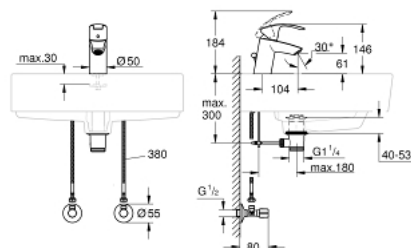

23 588 000 EUROSMART EGYKAROS MOSDÓCSAPTELEP, SAROKSZELEPEKKEL, 1/2"

TERMÉKLEÍRÁS

- Szín: króm
- az alábbiakból áll:
- Eurosmart egykaros mosdócsaptelep, 1/2" (33 265 002)S-es méret
- Egylyukas kivitel
- Fém fogantyú
- GROHE SilkMove 35 mm-es kerámiabetét
- állítható mennyiségkorlátozó
- beépített hőmérséklet-korlátozó
- GROHE LongLife felületkezelés
- GROHE EcoJoy gyöngyztető 5.7 liter/perc
- GROHE FastFixation gyors szerelési rendszerrel
- húzórudas leeresztőgarnitúra 1 1/4"
- flexibilis csatlakozótömlők
- sarok szelep, 1/2" (2 x 22 037 000)

23 588 000 EUROSMART EGYKAROS MOSDÓCSAPTELEP, SAROKSZELEPEKKEL, 1/2"

ALKATRÉSZEK , február 2015 – now

- 1: Fogantyú (Cikkszám 46897000)
- 2: Kupak (Cikkszám 46492000)
- 3: Csavaros rögzítő (Cikkszám 46460000)
- 4: Kartus (keverő) (Cikkszám 46374000)
- 5: Húzó-rúd (Cikkszám 06329000)
- 6: Gyöngyöztető (Cikkszám 48159000)
- 7: Szár rögzítő készlet (Cikkszám 46671000)
- 8: Lefolyógarnitúra, 5/4" (Cikkszám 28910000)
- 8.1: Dugó (Cikkszám 07182000)
- 8.2: Excenterrúd (Cikkszám 07052000)
- 9: Dugókulcs (Cikkszám 19332000)*
- 10: Szerelőkulcs (Cikkszám 19017000)*
- 11: Excenterrúd (Cikkszám 07341000)*