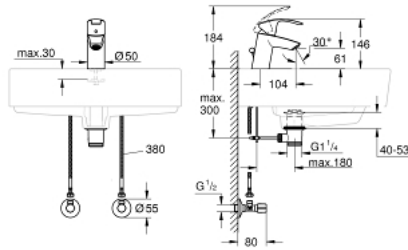

### TERMÉKLEÍRÁS

- Szín: króm
- az alábbiakból áll:
- Eurosmart egykaros mosdócsaptelep, 1/2" (33 265 002)S-es méret
- Egylyukas kivitel
- Fém fogantyú
- GROHE SilkMove 35 mm-es kerámiabetét
- állítható mennyiségkorlátozó
- beépített hőmérséklet-korlátozó
- GROHE LongLife felületkezelés
- gyöngyöztető 5.7 liter/perc
- GROHE FastFixation gyors szerelési rendszerrel
- húzórudas leeresztőgarnitúra 1 1/4"
- flexibilis csatlakozótömlők
- sarok szelep, 1/2" (2 x 22 037 000)