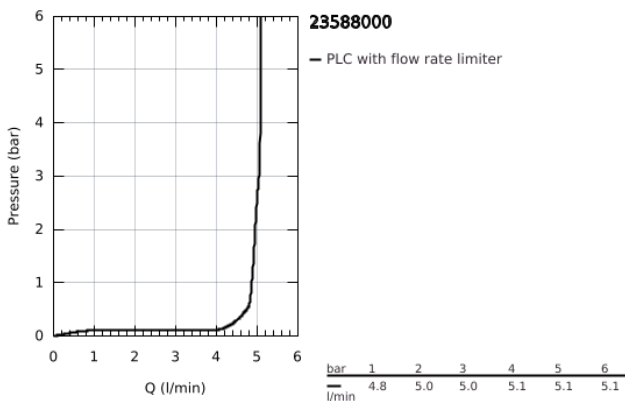

### TERMÉKLEÍRÁS

- Szín: króm
- az alábbiakból áll:
- Eurosmart egykaros mosdócsaptelep, 1/2" (33 265 002)S-es méret
- Egylyukas kivitel
- Fém fogantyú
- GROHE SilkMove 35 mm-es kerámiabetét
- állítható mennyiségkorlátozó
- beépített hőmérséklet-korlátozó
- GROHE LongLife felületkezelés
- gyöngyöztető 5.7 liter/perc
- GROHE FastFixation gyors szerelési rendszerrel
- húzórudas leeresztőgarnitúra 1 1/4"
- flexibilis csatlakozótömlők
- sarok szelep, 1/2" (2 x 22 037 000)