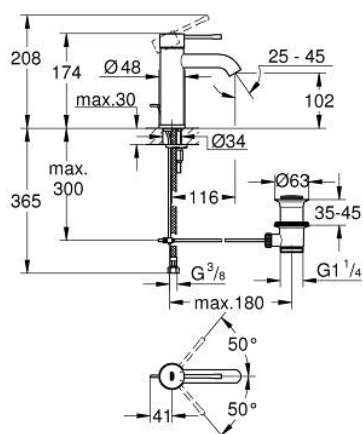

## 23 589 001 ESSENCE EGYKAROS MOSDÓCSAPTELEP 1/2" S-ES MÉRET

### TERMÉKLEÍRÁS

- Szín: króm
- Egylyukas kivitel
- Fém fogantyú
- GROHE SilkMove 28 mm-es kerámiabetét
- beépített hőmérséklet-korlátozó
- GROHE LongLife felületkezelés
- GROHE EcoJoy gyöngyöztető 5.7 liter/perc
- GROHE AquaGuide állítható gyöngyöztető
- GROHE FastFixation Plus gyorsrögzítő rendszer
- húzórudas leeresztőgarnitúra 1 1/4"
- flexibilis csatlakozótömlők

### ALKATRÉSZEK , március 2015 – now

- 1: Fogantyú (Cikkszám 46917000)
  - 2: rögzítőgyűrű (Cikkszám 46715000)
  - 3: Kartus (keverő) (Cikkszám 46580000)
  - 4: Húzó-rúd (Cikkszám 46739000)
  - 5: Gyöngyöztető (Cikkszám 48270000)
  - 6: Szár rögzítő készlet (Cikkszám 46645000)
  - 7: Lefolyógarnitúra, 5/4" (Cikkszám 28910000)
  - 7.1: Dugó (Cikkszám 07182000)
  - 7.2: Excenterrúd (Cikkszám 07052000)
  - 8: Szerelőkulcs (Cikkszám 19017000)\*
  - 9: Excenterrúd (Cikkszám 07341000)\*
- \* Opcionális kiegészítők