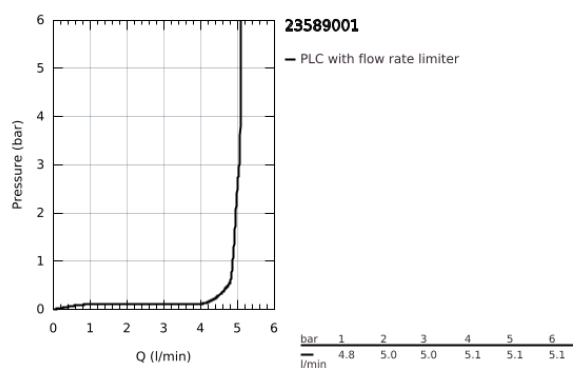

### TERMÉKLEÍRÁS

- Szín: króm
- Egylyukas kivitel
- Fém fogantyú
- GROHE SilkMove 28 mm-es kerámiabetét
- beépített hőmérséklet-korlátozó
- GROHE LongLife felületkezelés
- GROHE EcoJoy gyöngyöztető 5.7 liter/perc
- GROHE AquaGuide állítható gyöngyöztető
- GROHE FastFixation Plus gyorsrögzítő rendszer
- húzórudas leeresztőgarnitúra 1 1/4"
- flexibilis csatlakozótömlők