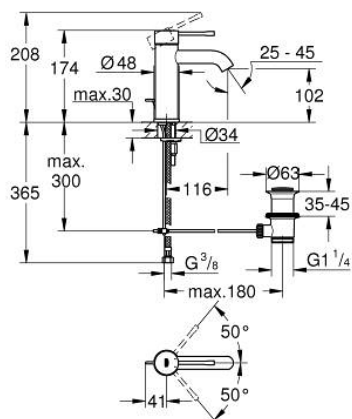

23 589 AL1 ESSENCE EGYKAROS MOSDÓCSAPTELEP 1/2" S-ES MÉRET

TERMÉKLEÍRÁS

- Szín: Brushed Hard Graphite
- Egylyukas kivitel
- Fém fogantyú
- GROHE SilkMove 28 mm-es kerámiabetét
- beépített hőmérséklet-korlátozó
- GROHE LongLife felületkezelés
- GROHE EcoJoy gyöngyöztető 5.7 liter/perc
- GROHE AquaGuide állítható gyöngyöztető
- GROHE FastFixation Plus gyorsrögzítő rendszer
- húzórudas leeresztőgarnitúra 1 1/4"
- flexibilis csatlakozótömlők

23 589 AL1 ESSENCE EGYKAROS MOSDÓCSAPTELEP 1/2" S-ES MÉRET

ALKATRÉSZEK , július 2016 – now

- 1: Fogantyú (Cikkszám 46917AL0)
 - 2: rögzítőgyűrű (Cikkszám 46715000)
 - 3: Kartus (keverő) (Cikkszám 46580000)
 - 4: Húzó-rúd (Cikkszám 46739AL0)
 - 5: Gyöngyöztető (Cikkszám 48270000)
 - 6: Szár rögzítő készlet (Cikkszám 46645000)
 - 7: Lefolyógarnitúra, 5/4" (Cikkszám 28910AL0)
 - 7.1: Dugó (Cikkszám 07182AL0)
 - 7.2: Excenterrúd (Cikkszám 07052000)
 - 8: Szerelőkulcs (Cikkszám 19017000)*
 - 9: Excenterrúd (Cikkszám 07341000)*
- * Opcionális kiegészítők