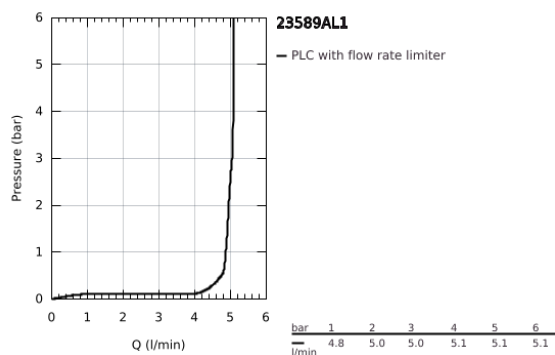

23 589 AL1 ESSENCE EGYKAROS MOSDÓCSAPTELEP 1/2" S-ES MÉRET

TERMÉKLEÍRÁS

- Szín: Brushed Hard Graphite
- Egylyukas kivitel
- Fém fogantyú
- GROHE SilkMove 28 mm-es kerámiabetét
- beépített hőmérséklet-korlátozó
- GROHE LongLife felületkezelés
- GROHE EcoJoy gyöngyöztető 5.7 liter/perc
- GROHE AquaGuide állítható gyöngyöztető
- GROHE FastFixation Plus gyorsrögzítő rendszer
- húzórudas leeresztőgarnitúra 1 1/4"
- flexibilis csatlakozótömlők

23 589 AL1 ESSENCE EGYKAROS MOSDÓCSAPTELEP 1/2" S-ES MÉRET

ALKATRÉSZEK , július 2016 – now

- 1: Fogantyú (Cikkszám 46917AL0)
 - 2: rögzítőgyűrű (Cikkszám 46715000)
 - 3: Kartus (keverő) (Cikkszám 46580000)
 - 4: Húzó-rúd (Cikkszám 46739AL0)
 - 5: Gyöngyöztető (Cikkszám 48270000)
 - 6: Szár rögzítő készlet (Cikkszám 46645000)
 - 7: Lefolyógarnitúra, 5/4" (Cikkszám 28910AL0)
 - 7.1: Dugó (Cikkszám 07182AL0)
 - 7.2: Excenterrúd (Cikkszám 07052000)
 - 8: Szerelőkulcs (Cikkszám 19017000)*
 - 9: Excenterrúd (Cikkszám 07341000)*
- * Opcionális kiegészítők