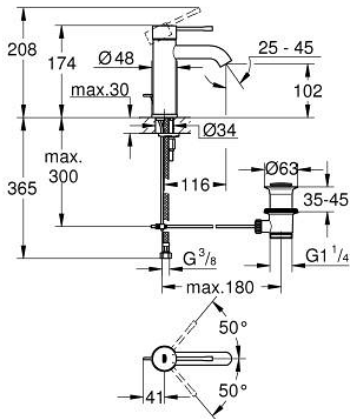

23 589 EN1 ESSENCE EGYKAROS MOSDÓCSAPTELEP 1/2" S-ES MÉRET

TERMÉKLEÍRÁS

- Szín: Brushed Nickel
- Egylyukas kivitel
- Fém fogantyú
- GROHE SilkMove 28 mm-es kerámiabetét
- beépített hőmérséklet-korlátozó
- GROHE LongLife felületkezelés
- GROHE EcoJoy gyöngyöztető 5.7 liter/perc
- GROHE AquaGuide állítható gyöngyöztető
- GROHE FastFixation Plus gyorsrögzítő rendszer
- húzórudas leeresztőgarnitúra 1 1/4"
- flexibilis csatlakozótömlők

23 589 EN1 ESSENCE EGYKAROS MOSDÓCSAPTELEP 1/2" S-ES MÉRET

ALKATRÉSZEK , november 2016 – now

- 1: Fogantyú (Cikkszám 46917EN0)
 - 2: rögzítőgyűrű (Cikkszám 46715000)
 - 3: Kartus (keverő) (Cikkszám 46580000)
 - 4: Húzó-rúd (Cikkszám 46739EN0)
 - 5: Gyöngyöztető (Cikkszám 48270000)
 - 6: Szár rögzítő készlet (Cikkszám 46645000)
 - 7: Lefolyógarnitúra, 5/4" (Cikkszám 28910EN0)
 - 7.1: Dugó (Cikkszám 07182EN0)
 - 7.2: Excenterrúd (Cikkszám 07052000)
 - 8: Szerelőkulcs (Cikkszám 19017000)*
 - 9: Excenterrúd (Cikkszám 07341000)*
- * Opcionális kiegészítők