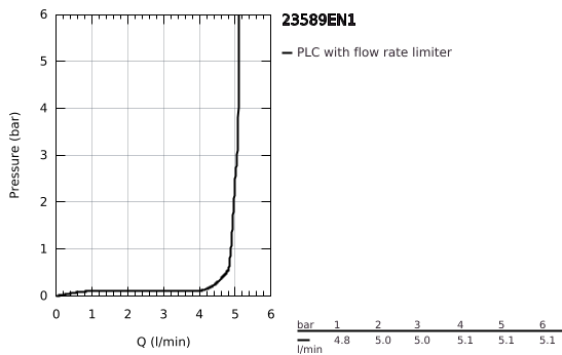

23 589 EN1 ESSENCE EGYKAROS MOSDÓCSAPTELEP 1/2" S-ES MÉRET

TERMÉKLEÍRÁS

- Szín: Brushed Nickel
- Egylyukas kivitel
- Fém fogantyú
- GROHE SilkMove 28 mm-es kerámiabetét
- beépített hőmérséklet-korlátozó
- GROHE LongLife felületkezelés
- GROHE EcoJoy gyöngyöztető 5.7 liter/perc
- GROHE AquaGuide állítható gyöngyöztető
- GROHE FastFixation Plus gyorsrögzítő rendszer
- húzórudas leeresztőgarnitúra 1 1/4"
- flexibilis csatlakozótömlők

23 589 EN1 ESSENCE EGYKAROS MOSDÓCSAPTELEP 1/2" S-ES MÉRET

ALKATRÉSZEK , november 2016 – now

- 1: Fogantyú (Cikkszám 46917EN0)
 - 2: rögzítőgyűrű (Cikkszám 46715000)
 - 3: Kartus (keverő) (Cikkszám 46580000)
 - 4: Húzó-rúd (Cikkszám 46739EN0)
 - 5: Gyöngyöztető (Cikkszám 48270000)
 - 6: Szár rögzítő készlet (Cikkszám 46645000)
 - 7: Lefolyógarnitúra, 5/4" (Cikkszám 28910EN0)
 - 7.1: Dugó (Cikkszám 07182EN0)
 - 7.2: Excenterrúd (Cikkszám 07052000)
 - 8: Szerelőkulcs (Cikkszám 19017000)*
 - 9: Excenterrúd (Cikkszám 07341000)*
- * Opcionális kiegészítők