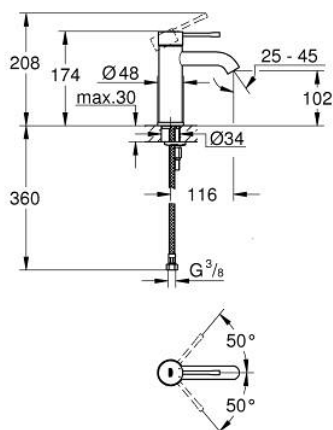

23 590 001 ESSENCE EGYKAROS MOSDÓCSAPTELEP 1/2" S-ES MÉRET

TERMÉKLEÍRÁS

- Szín: króm
- Egylyukas kivitel
- Fém fogantyú
- GROHE SilkMove 28 mm-es kerámiabetét
- beépített hőmérséklet-korlátozó
- GROHE LongLife felületkezelés
- GROHE EcoJoy technológia a kisebb vízfogyasztás érdekében
- maximális áramlási sebesség (3 bar nyomáson): 5,7 l/perc
- GROHE AquaGuide állítható gyöngyöztető
- FastFixation Plus gyorsrögzítő rendszer
- sima testű kivitel
- flexibilis csatlakozótömlők

23 590 001 ESSENCE EGYKAROS MOSDÓCSAPTELEP 1/2" S-ES MÉRET

ALKATRÉSZEK , február 2022 – now

- 1: Fogantyú (Cikkszám 46917000)
 - 2: rögzítőgyűrű (Cikkszám 46715000)
 - 3: Kartus (keverő) (Cikkszám 46580000)
 - 4: Gyöngyöztető (Cikkszám 48270000)
 - 5: Rozetta (Cikkszám 48603000)
 - 6: Szár rögzítő készlet (Cikkszám 46645000)
 - 7: Szerelőkulcs (Cikkszám 19017000)*
 - 8: Leeresztő szett nyomódugóval (push-open) (Cikkszám 65807000)*
- * Opcionális kiegészítők