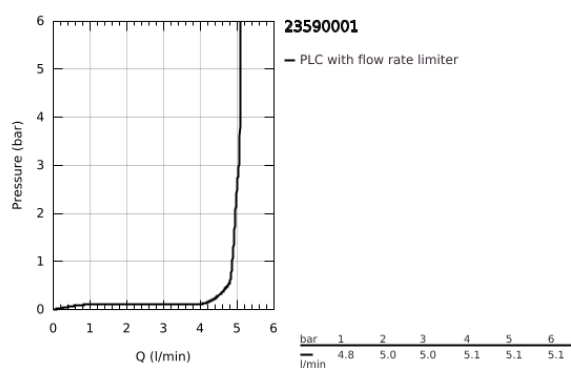

## 23 590 001 ESSENCE EGYKAROS MOSDÓCSAPTELEP 1/2" S-ES MÉRET

### TERMÉKLEÍRÁS

- Szín: króm
- Egylyukas kivitel
- Fém fogantyú
- GROHE SilkMove 28 mm-es kerámiabetét
- beépített hőmérséklet-korlátozó
- GROHE LongLife felületkezelés
- GROHE EcoJoy gyöngyöztető 5.7 liter/perc
- GROHE AquaGuide állítható gyöngyöztető
- GROHE FastFixation Plus gyorsrögzítő rendszer
- sima testű kivitel
- flexibilis csatlakozótömlők