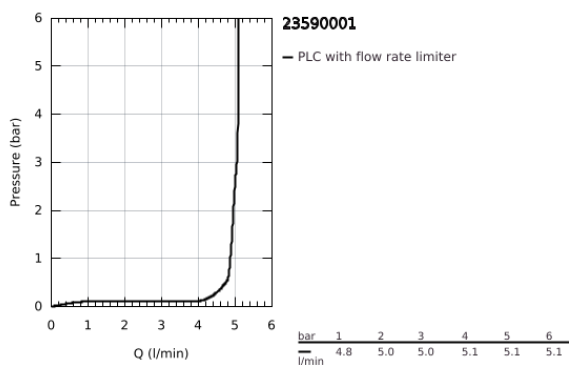

23 590 001 ESSENCE EGYKAROS MOSDÓCSAPTELEP 1/2" S-ES MÉRET

TERMÉKLEÍRÁS

- Szín: króm
- Egylyukas kivitel
- Fém fogantyú
- GROHE SilkMove 28 mm-es kerámiabetét
- beépített hőmérséklet-korlátozó
- GROHE LongLife felületkezelés
- GROHE EcoJoy technológia a kisebb vízfogyasztás érdekében
- maximális áramlási sebesség (3 bar nyomáson): 5,7 l/perc
- GROHE AquaGuide állítható gyöngyöztető
- FastFixation Plus gyorsrögzítő rendszer
- sima testű kivitel
- flexibilis csatlakozótömlők

23 590 001 ESSENCE EGYKAROS MOSDÓCSAPTELEP 1/2" S-ES MÉRET

ALKATRÉSZEK , február 2022 – now

- 1: Fogantyú (Cikkszám 46917000)
 - 2: rögzítőgyűrű (Cikkszám 46715000)
 - 3: Kartus (keverő) (Cikkszám 46580000)
 - 4: Gyöngyöztető (Cikkszám 48270000)
 - 5: Rozetta (Cikkszám 48603000)
 - 6: Szár rögzítő készlet (Cikkszám 46645000)
 - 7: Szerelőkulcs (Cikkszám 19017000)*
 - 8: Leeresztő szett nyomódugóval (push-open) (Cikkszám 65807000)*
- * Opcionális kiegészítők