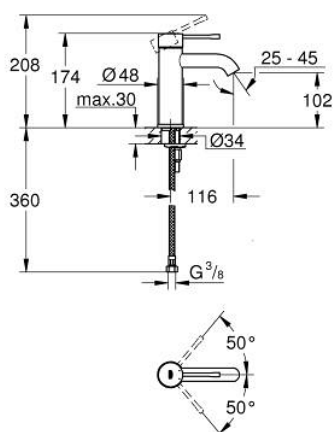

## 23 590 001 ESSENCE EGYKAROS MOSDÓCSAPTELEP 1/2" S-ES MÉRET

### TERMÉKLEÍRÁS

- Szín: króm
- Egylyukas kivitel
- Fém fogantyú
- GROHE SilkMove 28 mm-es kerámiabetét
- beépített hőmérséklet-korlátozó
- GROHE LongLife felületkezelés
- GROHE EcoJoy gyöngyöztető 5.7 liter/perc
- GROHE AquaGuide állítható gyöngyöztető
- GROHE FastFixation Plus gyorsrögzítő rendszer
- sima testű kivitel
- flexibilis csatlakozótömlők