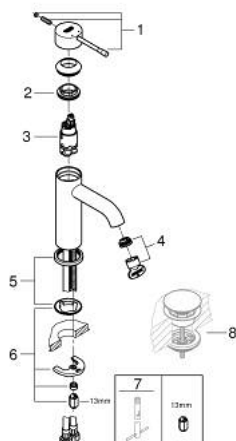

## 23 590 001 ESSENCE EGYKAROS MOSDÓCSAPTELEP 1/2" S-ES MÉRET

### TERMÉKLEÍRÁS

- Szín: króm
- Egylyukas kivitel
- Fém fogantyú
- GROHE SilkMove 28 mm-es kerámiabetét
- beépített hőmérséklet-korlátozó
- GROHE LongLife felületkezelés
- GROHE EcoJoy gyöngyöztető 5.7 liter/perc
- GROHE AquaGuide állítható gyöngyöztető
- GROHE FastFixation Plus gyorsrögzítő rendszer
- sima testű kivitel
- flexibilis csatlakozótömlők

### ALKATRÉSZEK , február 2022 – now

- 1: Fogantyú (Cikkszám 46917000)
  - 2: rögzítőgyűrű (Cikkszám 46715000)
  - 3: Kartus (keverő) (Cikkszám 46580000)
  - 4: Gyöngyöztető (Cikkszám 48270000)
  - 5: Rozetta (Cikkszám 48603000)
  - 6: Szár rögzítő készlet (Cikkszám 46645000)
  - 7: Szerelőkulcs (Cikkszám 19017000)\*
  - 8: Leeresztő szett nyomódugóval (push-open) (Cikkszám 65807000)\*
- \* Opcionális kiegészítők