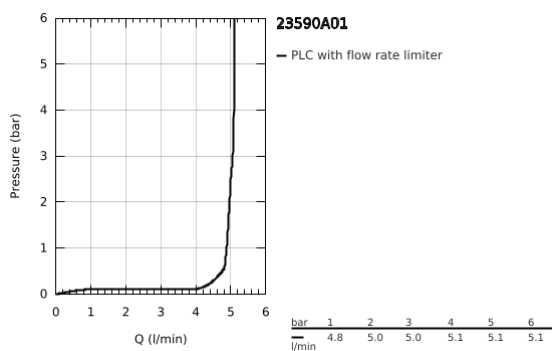

23 590 A01 ESSENCE EGYKAROS MOSDÓCSAPTELEP 1/2" S-ES MÉRET

TERMÉKLEÍRÁS

- Szín: Hard Graphite
- Egylyukas kivitel
- Fém fogantyú
- GROHE SilkMove 28 mm-es kerámiabetét
- beépített hőmérséklet-korlátozó
- GROHE LongLife felületkezelés
- GROHE EcoJoy gyöngyöztető 5.7 liter/perc
- GROHE AquaGuide állítható gyöngyöztető
- GROHE FastFixation Plus gyorsrögzítő rendszer
- sima testű kivitel
- flexibilis csatlakozótömlők

23 590 A01 ESSENCE EGYKAROS MOSDÓCSAPTELEP 1/2" S-ES MÉRET

ALKATRÉSZEK , február 2022 – now

- 1: Fogantyú (Cikkszám 46917A00)
 - 2: rögzítőgyűrű (Cikkszám 46715000)
 - 3: Kartus (keverő) (Cikkszám 46580000)
 - 4: Gyöngyöztető (Cikkszám 48270000)
 - 5: Rozetta (Cikkszám 48603A00)
 - 6: Szár rögzítő készlet (Cikkszám 46645000)
 - 7: Szerelőkulcs (Cikkszám 19017000)*
 - 8: Leeresztő szett nyomódugóval (push-open) (Cikkszám 65807A00)*
- * Opcionális kiegészítők