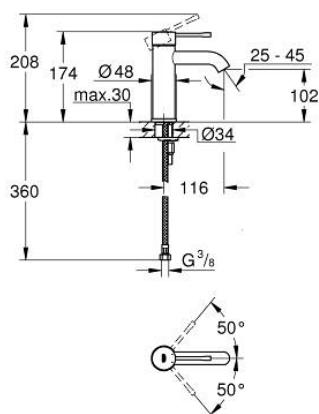

23 590 A01 ESSENCE EGYKAROS MOSDÓCSAPTELEP 1/2" S-ES MÉRET

TERMÉKLEÍRÁS

- Szín: Hard Graphite
- Egylyukas kivitel
- Fém fogantyú
- GROHE SilkMove 28 mm-es kerámiabetét
- beépített hőmérséklet-korlátozó
- GROHE LongLife felületkezelés
- GROHE EcoJoy gyöngyöztető 5.7 liter/perc
- GROHE AquaGuide állítható gyöngyöztető
- GROHE FastFixation Plus gyorsrögzítő rendszer
- sima testű kivitel
- flexibilis csatlakozótömlők

23 590 A01 ESSENCE EGYKAROS MOSDÓCSAPTELEP 1/2" S-ES MÉRET

ALKATRÉSZEK , február 2022 – now

- 1: Fogantyú (Cikkszám 46917A00)
 - 2: rögzítőgyűrű (Cikkszám 46715000)
 - 3: Kartus (keverő) (Cikkszám 46580000)
 - 4: Gyöngyöztető (Cikkszám 48270000)
 - 5: Rozetta (Cikkszám 48603A00)
 - 6: Szár rögzítő készlet (Cikkszám 46645000)
 - 7: Szerelőkulcs (Cikkszám 19017000)*
 - 8: Leeresztő szett nyomódugóval (push-open) (Cikkszám 65807A00)*
- * Opcionális kiegészítők