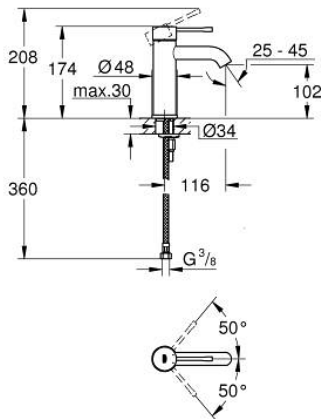

23 590 AL1 ESSENCE EGYKAROS MOSDÓCSAPTELEP 1/2" S-ES MÉRET

TERMÉKLEÍRÁS

- Szín: Brushed Hard Graphite
- Egylyukas kivitel
- Fém fogantyú
- GROHE SilkMove 28 mm-es kerámiabetét
- beépített hőmérséklet-korlátozó
- GROHE LongLife felületkezelés
- GROHE EcoJoy gyöngyöztető 5.7 liter/perc
- GROHE AquaGuide állítható gyöngyöztető
- GROHE FastFixation Plus gyorsrögzítő rendszer
- sima testű kivitel
- flexibilis csatlakozótömlők

23 590 AL1 ESSENCE EGYKAROS MOSDÓCSAPTELEP 1/2" S-ES MÉRET

ALKATRÉSZEK , február 2022 – now

- 1: Fogantyú (Cikkszám 46917AL0)
 - 2: rögzítőgyűrű (Cikkszám 46715000)
 - 3: Kartus (keverő) (Cikkszám 46580000)
 - 4: Gyöngyöztető (Cikkszám 48270000)
 - 5: Rozetta (Cikkszám 48603AL0)
 - 6: Szár rögzítő készlet (Cikkszám 46645000)
 - 7: Szerelőkulcs (Cikkszám 19017000)*
 - 8: Leeresztő szett nyomódugóval (push-open) (Cikkszám 65807AL0)*
- * Opcionális kiegészítők