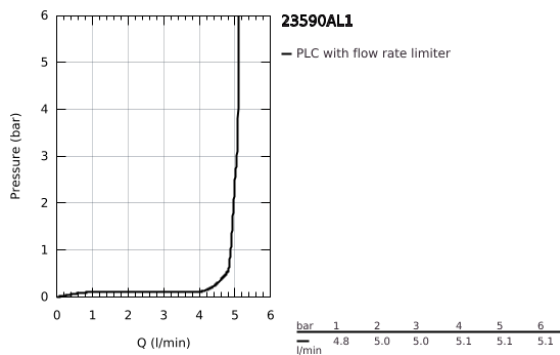

23 590 AL1 ESSENCE EGYKAROS MOSDÓCSAPTELEP 1/2" S-ES MÉRET

TERMÉKLEÍRÁS

- Szín: Brushed Hard Graphite
- Egylyukas kivitel
- Fém fogantyú
- GROHE SilkMove 28 mm-es kerámiabetét
- beépített hőmérséklet-korlátozó
- GROHE LongLife felületkezelés
- GROHE EcoJoy technológia a kisebb vízfogyasztás érdekében
- maximális áramlási sebesség (3 bar nyomáson): 5,7 l/perc
- GROHE AquaGuide állítható gyöngyöztető
- GROHE FastFixation Plus gyorsrögzítő rendszer
- sima testű kivitel
- flexibilis csatlakozótömlők

23 590 AL1 ESSENCE EGYKAROS MOSDÓCSAPTELEP 1/2" S-ES MÉRET

ALKATRÉSZEK , február 2022 – now

- 1: Fogantyú (Cikkszám 46917AL0)
 - 2: rögzítőgyűrű (Cikkszám 46715000)
 - 3: Kartus (keverő) (Cikkszám 46580000)
 - 4: Gyöngyöztető (Cikkszám 48270000)
 - 5: Rozetta (Cikkszám 48603AL0)
 - 6: Szár rögzítő készlet (Cikkszám 46645000)
 - 7: Szerelőkulcs (Cikkszám 19017000)*
 - 8: Leeresztő szett nyomódugóval (push-open) (Cikkszám 65807AL0)*
- * Opcionális kiegészítők