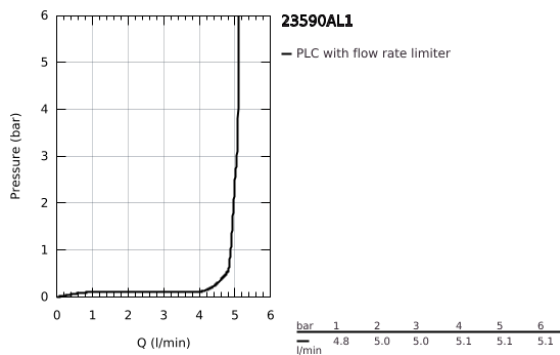

23 590 AL1 ESSENCE EGYKAROS MOSDÓCSAPTELEP 1/2" S-ES MÉRET

TERMÉKLEÍRÁS

- Szín: Brushed Hard Graphite
- Egylyukas kivitel
- Fém fogantyú
- GROHE SilkMove 28 mm-es kerámiabetét
- beépített hőmérséklet-korlátozó
- GROHE LongLife felületkezelés
- GROHE EcoJoy gyöngyöztető 5.7 liter/perc
- GROHE AquaGuide állítható gyöngyöztető
- GROHE FastFixation Plus gyorsrögzítő rendszer
- sima testű kivitel
- flexibilis csatlakozótömlők

23 590 AL1 ESSENCE EGYKAROS MOSDÓCSAPTELEP 1/2" S-ES MÉRET

ALKATRÉSZEK , február 2022 – now

- 1: Fogantyú (Cikkszám 46917AL0)
 - 2: rögzítőgyűrű (Cikkszám 46715000)
 - 3: Kartus (keverő) (Cikkszám 46580000)
 - 4: Gyöngyöztető (Cikkszám 48270000)
 - 5: Rozetta (Cikkszám 48603AL0)
 - 6: Szár rögzítő készlet (Cikkszám 46645000)
 - 7: Szerelőkulcs (Cikkszám 19017000)*
 - 8: Leeresztő szett nyomódugóval (push-open) (Cikkszám 65807AL0)*
- * Opcionális kiegészítők