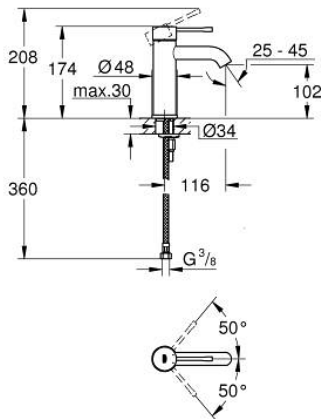

23 590 AL1 ESSENCE EGYKAROS MOSDÓCSAPTELEP 1/2" S-ES MÉRET

TERMÉKLEÍRÁS

- Szín: Brushed Hard Graphite
- Egylyukas kivitel
- Fém fogantyú
- GROHE SilkMove 28 mm-es kerámiabetét
- beépített hőmérséklet-korlátozó
- GROHE LongLife felületkezelés
- GROHE EcoJoy technológia a kisebb vízfogyasztás érdekében
- maximális áramlási sebesség (3 bar nyomáson): 5,7 l/perc
- GROHE AquaGuide állítható gyöngyöztető
- GROHE FastFixation Plus gyorsrögzítő rendszer
- sima testű kivitel
- flexibilis csatlakozótömlők

23 590 AL1 ESSENCE EGYKAROS MOSDÓCSAPTELEP 1/2" S-ES MÉRET

ALKATRÉSZEK , február 2022 – now

- 1: Fogantyú (Cikkszám 46917AL0)
 - 2: rögzítőgyűrű (Cikkszám 46715000)
 - 3: Kartus (keverő) (Cikkszám 46580000)
 - 4: Gyöngyöztető (Cikkszám 48270000)
 - 5: Rozetta (Cikkszám 48603AL0)
 - 6: Szár rögzítő készlet (Cikkszám 46645000)
 - 7: Szerelőkulcs (Cikkszám 19017000)*
 - 8: Leeresztő szett nyomódugóval (push-open) (Cikkszám 65807AL0)*
- * Opcionális kiegészítők