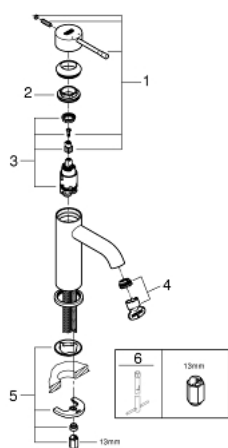

## 23 590 BE1 ESSENCE EGYKAROS MOSDÓCSAPTELEP 1/2" S-ES MÉRET

### TERMÉKLEÍRÁS

- Szín: Polished Nickel
- Egylyukas kivitel
- Fém fogantyú
- GROHE SilkMove 28 mm-es kerámiabetét
- beépített hőmérséklet-korlátozó
- GROHE LongLife felületkezelés
- GROHE EcoJoy gyöngyöztető 5.7 liter/perc
- GROHE AquaGuide állítható gyöngyöztető
- GROHE FastFixation Plus gyorsrögzítő rendszer
- sima testű kivitel
- flexibilis csatlakozótömlők

### ALKATRÉSZEK , november 2016 – now

- 1: Fogantyú (Cikkszám 46917BE0)
  - 2: rögzítőgyűrű (Cikkszám 46715000)
  - 3: Kartus (keverő) (Cikkszám 46580000)
  - 4: Gyöngyöztető (Cikkszám 48270000)
  - 5: Szár rögzítő készlet (Cikkszám 46645000)
  - 6: Szerelőkulcs (Cikkszám 19017000)\*
- \* Opcionális kiegészítők