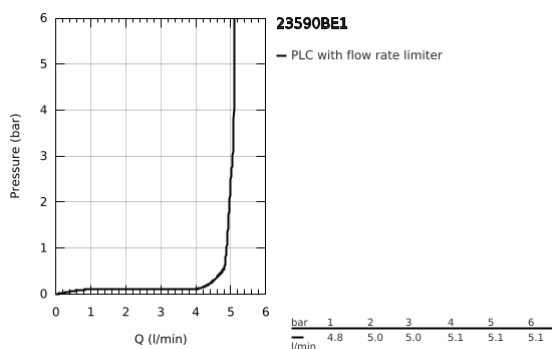

## 23 590 BE1 ESSENCE EGYKAROS MOSDÓCSAPTELEP 1/2" S-ES MÉRET

### TERMÉKLEÍRÁS

- Szín: Polished Nickel
- Egylyukas kivitel
- Fém fogantyú
- GROHE SilkMove 28 mm-es kerámiabetét
- beépített hőmérséklet-korlátozó
- GROHE LongLife felületkezelés
- GROHE EcoJoy gyöngyöztető 5.7 liter/perc
- GROHE AquaGuide állítható gyöngyöztető
- GROHE FastFixation Plus gyorsrögzítő rendszer
- sima testű kivitel
- flexibilis csatlakozótömlők