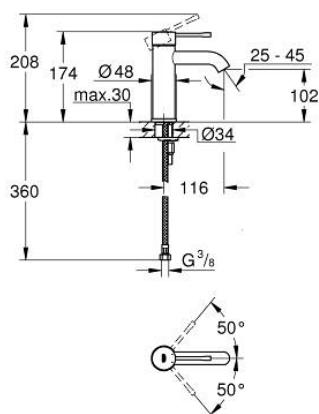

## 23 590 BE1 ESSENCE EGYKAROS MOSDÓCSAPTELEP 1/2" S-ES MÉRET

### TERMÉKLEÍRÁS

- Szín: Polished Nickel
- Egylyukas kivitel
- Fém fogantyú
- GROHE SilkMove 28 mm-es kerámiabetét
- beépített hőmérséklet-korlátozó
- GROHE LongLife felületkezelés
- GROHE EcoJoy gyöngyöztető 5.7 liter/perc
- GROHE AquaGuide állítható gyöngyöztető
- GROHE FastFixation Plus gyorsrögzítő rendszer
- sima testű kivitel
- flexibilis csatlakozótömlők

### ALKATRÉSZEK , november 2016 – now

- 1: Fogantyú (Cikkszám 46917BE0)
  - 2: rögzítőgyűrű (Cikkszám 46715000)
  - 3: Kartus (keverő) (Cikkszám 46580000)
  - 4: Gyöngyöztető (Cikkszám 48270000)
  - 5: Szár rögzítő készlet (Cikkszám 46645000)
  - 6: Szerelőkulcs (Cikkszám 19017000)\*
- \* Opcionális kiegészítők