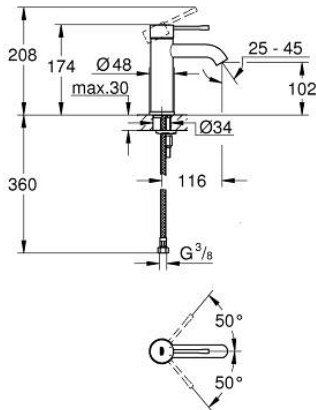

23 590 DA1 ESSENCE EGYKAROS MOSDÓCSAPTELEP 1/2" S-ES MÉRET

TERMÉKLEÍRÁS

- Szín: Warm Sunset
- Egylyukas kivitel
- Fém fogantyú
- GROHE SilkMove 28 mm-es kerámiabetét
- beépített hőmérséklet-korlátozó
- GROHE LongLife felületkezelés
- GROHE EcoJoy gyöngyöztető 5.7 liter/perc
- GROHE AquaGuide állítható gyöngyöztető
- GROHE FastFixation Plus gyorsrögzítő rendszer
- sima testű kivitel
- flexibilis csatlakozótömlők

23 590 DA1 ESSENCE EGYKAROS MOSDÓCSAPTELEP 1/2" S-ES MÉRET

ALKATRÉSZEK , február 2022 – now

- 1: Fogantyú (Cikkszám 46917DA0)
 - 2: rögzítőgyűrű (Cikkszám 46715000)
 - 3: Kartus (keverő) (Cikkszám 46580000)
 - 4: Gyöngyöztető (Cikkszám 48270000)
 - 5: Rozetta (Cikkszám 48603DA0)
 - 6: Szár rögzítő készlet (Cikkszám 46645000)
 - 7: Szerelőkulcs (Cikkszám 19017000)*
 - 8: Leeresztő szett nyomódugóval (push-open) (Cikkszám 65807DA0)*
- * Opcionális kiegészítők