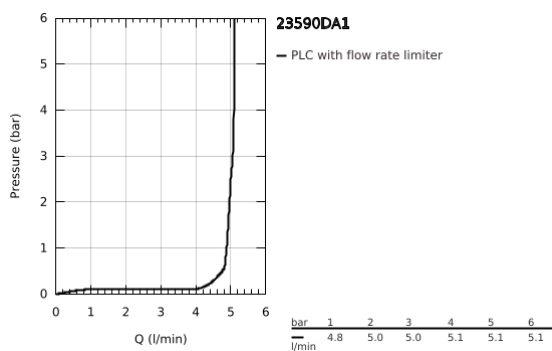

23 590 DA1 ESSENCE EGYKAROS MOSDÓCSAPTELEP 1/2" S-ES MÉRET

TERMÉKLEÍRÁS

- Szín: Warm Sunset
- Egylyukas kivitel
- Fém fogantyú
- GROHE SilkMove 28 mm-es kerámiabetét
- beépített hőmérséklet-korlátozó
- GROHE LongLife felületkezelés
- GROHE EcoJoy technológia a kisebb vízfogyasztás érdekében
- maximális áramlási sebesség (3 bar nyomáson): 5,7 l/perc
- GROHE AquaGuide állítható gyöngyöztető
- GROHE FastFixation Plus gyorsrögzítő rendszer
- sima testű kivitel
- flexibilis csatlakozótömlők

23 590 DA1 ESSENCE EGYKAROS MOSDÓCSAPTELEP 1/2" S-ES MÉRET

ALKATRÉSZEK , február 2022 – now

- 1: Fogantyú (Cikkszám 46917DA0)
 - 2: rögzítőgyűrű (Cikkszám 46715000)
 - 3: Kartus (keverő) (Cikkszám 46580000)
 - 4: Gyöngyöztető (Cikkszám 48270000)
 - 5: Rozetta (Cikkszám 48603DA0)
 - 6: Szár rögzítő készlet (Cikkszám 46645000)
 - 7: Szerelőkulcs (Cikkszám 19017000)*
 - 8: Leeresztő szett nyomódugóval (push-open) (Cikkszám 65807DA0)*
- * Opcionális kiegészítők