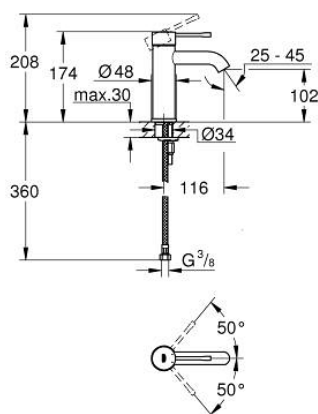

23 590 DA1 ESSENCE EGYKAROS MOSDÓCSAPTELEP 1/2" S-ES MÉRET

TERMÉKLEÍRÁS

- Szín: Warm Sunset
- Egylyukas kivitel
- Fém fogantyú
- GROHE SilkMove 28 mm-es kerámiabetét
- beépített hőmérséklet-korlátozó
- GROHE LongLife felületkezelés
- GROHE EcoJoy technológia a kisebb vízfogyasztás érdekében
- maximális áramlási sebesség (3 bar nyomáson): 5,7 l/perc
- GROHE AquaGuide állítható gyöngyöztető
- GROHE FastFixation Plus gyorsrögzítő rendszer
- sima testű kivitel
- flexibilis csatlakozótömlők

23 590 DA1 ESSENCE EGYKAROS MOSDÓCSAPTELEP 1/2" S-ES MÉRET

ALKATRÉSZEK , február 2022 – now

- 1: Fogantyú (Cikkszám 46917DA0)
 - 2: rögzítőgyűrű (Cikkszám 46715000)
 - 3: Kartus (keverő) (Cikkszám 46580000)
 - 4: Gyöngyöztető (Cikkszám 48270000)
 - 5: Rozetta (Cikkszám 48603DA0)
 - 6: Szár rögzítő készlet (Cikkszám 46645000)
 - 7: Szerelőkulcs (Cikkszám 19017000)*
 - 8: Leeresztő szett nyomódugóval (push-open) (Cikkszám 65807DA0)*
- * Opcionális kiegészítők