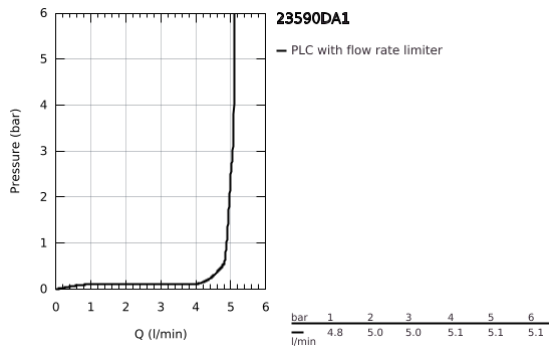

23 590 DA1 ESSENCE EGYKAROS MOSDÓCSAPTELEP 1/2" S-ES MÉRET

TERMÉKLEÍRÁS

- Szín: Warm Sunset
- Egylyukas kivitel
- Fém fogantyú
- GROHE SilkMove 28 mm-es kerámiabetét
- beépített hőmérséklet-korlátozó
- GROHE LongLife felületkezelés
- GROHE EcoJoy gyöngyöztető 5.7 liter/perc
- GROHE AquaGuide állítható gyöngyöztető
- GROHE FastFixation Plus gyorsrögzítő rendszer
- sima testű kivitel
- flexibilis csatlakozótömlők

23 590 DA1 ESSENCE EGYKAROS MOSDÓCSAPTELEP 1/2" S-ES MÉRET

ALKATRÉSZEK , február 2022 – now

- 1: Fogantyú (Cikkszám 46917DA0)
 - 2: rögzítőgyűrű (Cikkszám 46715000)
 - 3: Kartus (keverő) (Cikkszám 46580000)
 - 4: Gyöngyöztető (Cikkszám 48270000)
 - 5: Rozetta (Cikkszám 48603DA0)
 - 6: Szár rögzítő készlet (Cikkszám 46645000)
 - 7: Szerelőkulcs (Cikkszám 19017000)*
 - 8: Leeresztő szett nyomódugóval (push-open) (Cikkszám 65807DA0)*
- * Opcionális kiegészítők