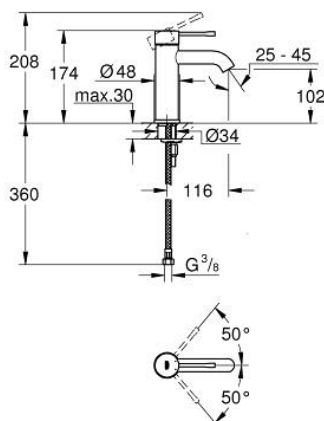

## 23 590 DC1 ESSENCE EGYKAROS MOSDÓCSAPTELEP 1/2" S-ES MÉRET

### TERMÉKLEÍRÁS

- Szín: SuperSteel
- Egylyukas kivitel
- Fém fogantyú
- GROHE SilkMove 28 mm-es kerámiabetét
- beépített hőmérséklet-korlátozó
- GROHE LongLife felületkezelés
- GROHE EcoJoy gyöngyöztető 5.7 liter/perc
- GROHE AquaGuide állítható gyöngyöztető
- GROHE FastFixation Plus gyorsrögzítő rendszer
- sima testű kivitel
- flexibilis csatlakozótömlők