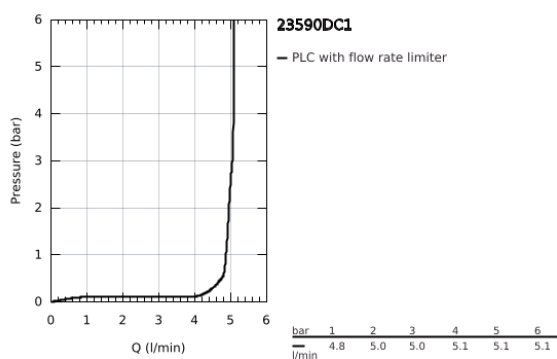

## 23 590 DC1 ESSENCE EGYKAROS MOSDÓCSAPTELEP 1/2" S-ES MÉRET

### TERMÉKLEÍRÁS

- Szín: SuperSteel
- Egylyukas kivitel
- Fém fogantyú
- GROHE SilkMove 28 mm-es kerámiabetét
- beépített hőmérséklet-korlátozó
- GROHE LongLife felületkezelés
- GROHE EcoJoy gyöngyöztető 5.7 liter/perc
- GROHE AquaGuide állítható gyöngyöztető
- GROHE FastFixation Plus gyorsrögzítő rendszer
- sima testű kivitel
- flexibilis csatlakozótömlők