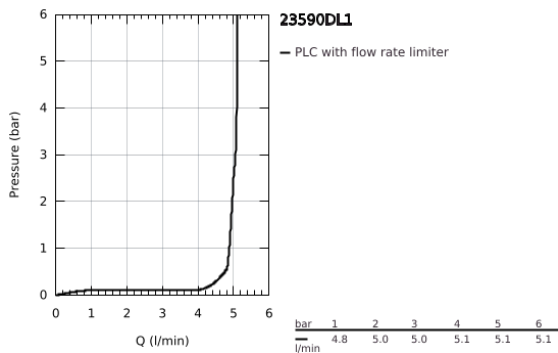

### TERMÉKLEÍRÁS

- Szín: Brushed Warm Sunset
- Egylyukas kivitel
- Fém fogantyú
- GROHE SilkMove 28 mm-es kerámiabetét
- beépített hőmérséklet-korlátozó
- GROHE LongLife felületkezelés
- GROHE EcoJoy gyöngyöztető 5.7 liter/perc
- GROHE AquaGuide állítható gyöngyöztető
- GROHE FastFixation Plus gyorsrögzítő rendszer
- sima testű kivitel
- flexibilis csatlakozótömlők