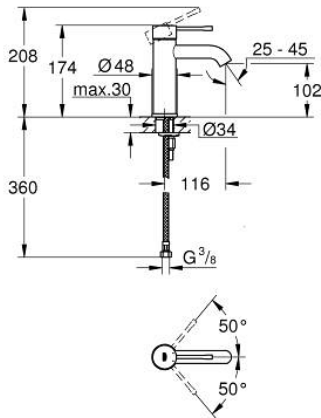

## 23 590 DL1 ESSENCE EGYKAROS MOSDÓCSAPTELEP 1/2" S-ES MÉRET

### TERMÉKLEÍRÁS

- Szín: Brushed Warm Sunset
- Egylyukas kivitel
- Fém fogantyú
- GROHE SilkMove 28 mm-es kerámiabetét
- beépített hőmérséklet-korlátozó
- GROHE LongLife felületkezelés
- GROHE EcoJoy technológia a kisebb vízfogyasztás érdekében
- maximális áramlási sebesség (3 bar nyomáson): 5,7 l/perc
- GROHE AquaGuide állítható gyöngyötzető
- GROHE FastFixation Plus gyorsrögzítő rendszer
- sima testű kivitel
- flexibilis csatlakozótömlők

### ALKATRÉSZEK , február 2022 – now

- 1: Fogantyú (Cikkszám 46917DL0)
  - 2: rögzítőgyűrű (Cikkszám 46715000)
  - 3: Kartus (keverő) (Cikkszám 46580000)
  - 4: Gyöngyöztető (Cikkszám 48270000)
  - 5: Rozetta (Cikkszám 48603DL0)
  - 6: Szár rögzítő készlet (Cikkszám 46645000)
  - 7: Szerelőkulcs (Cikkszám 19017000)\*
  - 8: Leeresztő szett nyomódugóval (push-open) (Cikkszám 65807DL0)\*
- \* Opcionális kiegészítők