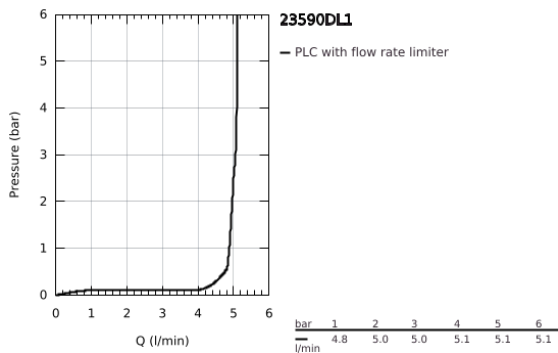

### TERMÉKLEÍRÁS

- Szín: Brushed Warm Sunset
- Egylyukas kivitel
- Fém fogantyú
- GROHE SilkMove 28 mm-es kerámiabetét
- beépített hőmérséklet-korlátozó
- GROHE LongLife felületkezelés
- GROHE EcoJoy technológia a kisebb vízfogyasztás érdekében
- maximális áramlási sebesség (3 bar nyomáson): 5,7 l/perc
- GROHE AquaGuide állítható gyöngyötzető
- GROHE FastFixation Plus gyorsrögzítő rendszer
- sima testű kivitel
- flexibilis csatlakozótömlők