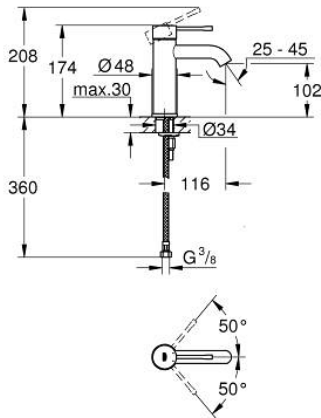

## 23 590 DL1 ESSENCE EGYKAROS MOSDÓCSAPTELEP 1/2" S-ES MÉRET

### TERMÉKLEÍRÁS

- Szín: Brushed Warm Sunset
- Egylyukas kivitel
- Fém fogantyú
- GROHE SilkMove 28 mm-es kerámiabetét
- beépített hőmérséklet-korlátozó
- GROHE LongLife felületkezelés
- GROHE EcoJoy gyöngyöztető 5.7 liter/perc
- GROHE AquaGuide állítható gyöngyöztető
- GROHE FastFixation Plus gyorsrögzítő rendszer
- sima testű kivitel
- flexibilis csatlakozótömlők

### ALKATRÉSZEK , február 2022 – now

- 1: Fogantyú (Cikkszám 46917DL0)
  - 2: rögzítőgyűrű (Cikkszám 46715000)
  - 3: Kartus (keverő) (Cikkszám 46580000)
  - 4: Gyöngyöztető (Cikkszám 48270000)
  - 5: Rozetta (Cikkszám 48603DL0)
  - 6: Szár rögzítő készlet (Cikkszám 46645000)
  - 7: Szerelőkulcs (Cikkszám 19017000)\*
  - 8: Leeresztő szett nyomódugóval (push-open) (Cikkszám 65807DL0)\*
- \* Opcionális kiegészítők