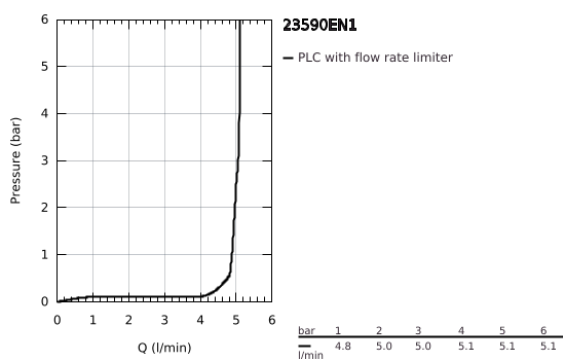

## 23 590 EN1 ESSENCE EGYKAROS MOSDÓCSAPTELEP 1/2" S-ES MÉRET

### TERMÉKLEÍRÁS

- Szín: Brushed Nickel
- Egylyukas kivitel
- Fém fogantyú
- GROHE SilkMove 28 mm-es kerámiabetét
- beépített hőmérséklet-korlátozó
- GROHE LongLife felületkezelés
- GROHE EcoJoy gyöngyöztető 5.7 liter/perc
- GROHE AquaGuide állítható gyöngyöztető
- GROHE FastFixation Plus gyorsrögzítő rendszer
- sima testű kivitel
- flexibilis csatlakozótömlők