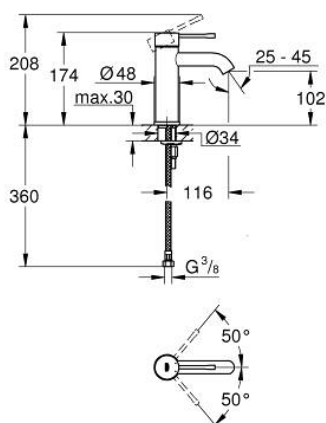

## 23 590 EN1 ESSENCE EGYKAROS MOSDÓCSAPTELEP 1/2" S-ES MÉRET

### TERMÉKLEÍRÁS

- Szín: Brushed Nickel
- Egylyukas kivitel
- Fém fogantyú
- GROHE SilkMove 28 mm-es kerámiabetét
- beépített hőmérséklet-korlátozó
- GROHE LongLife felületkezelés
- GROHE EcoJoy gyöngyöztető 5.7 liter/perc
- GROHE AquaGuide állítható gyöngyöztető
- GROHE FastFixation Plus gyorsrögzítő rendszer
- sima testű kivitel
- flexibilis csatlakozótömlők

### ALKATRÉSZEK , február 2022 – now

- 1: Fogantyú (Cikkszám 46917EN0)
  - 2: rögzítőgyűrű (Cikkszám 46715000)
  - 3: Kartus (keverő) (Cikkszám 46580000)
  - 4: Gyöngyöztető (Cikkszám 48270000)
  - 5: Rozetta (Cikkszám 48603EN0)
  - 6: Szár rögzítő készlet (Cikkszám 46645000)
  - 7: Szerelőkulcs (Cikkszám 19017000)\*
  - 8: Leeresztő szett nyomódugóval (push-open) (Cikkszám 65807EN0)\*
- \* Opcionális kiegészítők