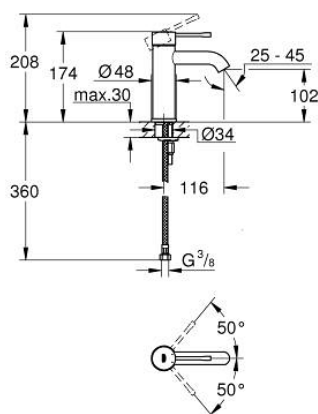

## 23 590 GL1 ESSENCE EGYKAROS MOSDÓCSAPTELEP 1/2" S-ES MÉRET

### TERMÉKLEÍRÁS

- Szín: Cool Sunrise
- Egylyukas kivitel
- Fém fogantyú
- GROHE SilkMove 28 mm-es kerámiabetét
- beépített hőmérséklet-korlátozó
- GROHE LongLife felületkezelés
- GROHE EcoJoy technológia a kisebb vízfogyasztás érdekében
- maximális áramlási sebesség (3 bar nyomáson): 5,7 l/perc
- GROHE AquaGuide állítható gyöngyöztető
- GROHE FastFixation Plus gyorsrögzítő rendszer
- sima testű kivitel
- flexibilis csatlakozótömlők

### ALKATRÉSZEK , február 2022 – now

- 1: Fogantyú (Cikkszám 46917GL0)
  - 2: rögzítőgyűrű (Cikkszám 46715000)
  - 3: Kartus (keverő) (Cikkszám 46580000)
  - 4: Gyöngyöztető (Cikkszám 48270000)
  - 5: Rozetta (Cikkszám 48603GL0)
  - 6: Szár rögzítő készlet (Cikkszám 46645000)
  - 7: Szerelőkulcs (Cikkszám 19017000)\*
  - 8: Leeresztő szett nyomódugóval (push-open) (Cikkszám 65807GL0)\*
- \* Opcionális kiegészítők