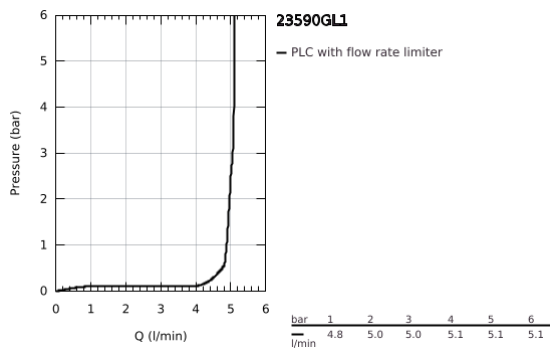

23 590 GL1 ESSENCE EGYKAROS MOSDÓCSAPTELEP 1/2" S-ES MÉRET

TERMÉKLEÍRÁS

- Szín: Cool Sunrise
- Egylyukas kivitel
- Fém fogantyú
- GROHE SilkMove 28 mm-es kerámiabetét
- beépített hőmérséklet-korlátozó
- GROHE LongLife felületkezelés
- GROHE EcoJoy gyöngyöztető 5.7 liter/perc
- GROHE AquaGuide állítható gyöngyöztető
- GROHE FastFixation Plus gyorsrögzítő rendszer
- sima testű kivitel
- flexibilis csatlakozótömlők

23 590 GL1 ESSENCE EGYKAROS MOSDÓCSAPTELEP 1/2" S-ES MÉRET

ALKATRÉSZEK , február 2022 – now

- 1: Fogantyú (Cikkszám 46917GL0)
 - 2: rögzítőgyűrű (Cikkszám 46715000)
 - 3: Kartus (keverő) (Cikkszám 46580000)
 - 4: Gyöngyöztető (Cikkszám 48270000)
 - 5: Rozetta (Cikkszám 48603GL0)
 - 6: Szár rögzítő készlet (Cikkszám 46645000)
 - 7: Szerelőkulcs (Cikkszám 19017000)*
 - 8: Leeresztő szett nyomódugóval (push-open) (Cikkszám 65807GL0)*
- * Opcionális kiegészítők