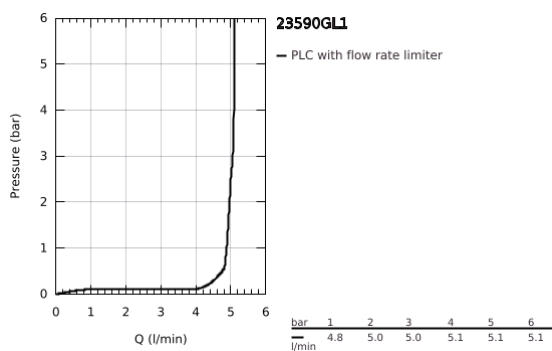

## 23 590 GL1 ESSENCE EGYKAROS MOSDÓCSAPTELEP 1/2" S-ES MÉRET

### TERMÉKLEÍRÁS

- Szín: Cool Sunrise
- Egylyukas kivitel
- Fém fogantyú
- GROHE SilkMove 28 mm-es kerámiabetét
- beépített hőmérséklet-korlátozó
- GROHE LongLife felületkezelés
- GROHE EcoJoy technológia a kisebb vízfogyasztás érdekében
- maximális áramlási sebesség (3 bar nyomáson): 5,7 l/perc
- GROHE AquaGuide állítható gyöngyöztető
- GROHE FastFixation Plus gyorsrögzítő rendszer
- sima testű kivitel
- flexibilis csatlakozótömlők