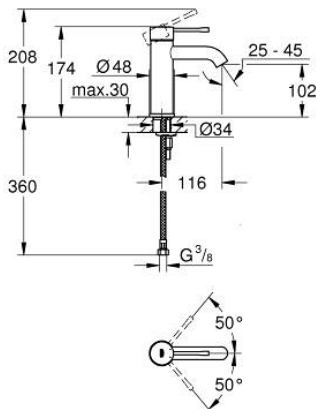

23 590 GL1 ESSENCE EGYKAROS MOSDÓCSAPTELEP 1/2" S-ES MÉRET

TERMÉKLEÍRÁS

- Szín: Cool Sunrise
- Egylyukas kivitel
- Fém fogantyú
- GROHE SilkMove 28 mm-es kerámiabetét
- beépített hőmérséklet-korlátozó
- GROHE LongLife felületkezelés
- GROHE EcoJoy gyöngyöztető 5.7 liter/perc
- GROHE AquaGuide állítható gyöngyöztető
- GROHE FastFixation Plus gyorsrögzítő rendszer
- sima testű kivitel
- flexibilis csatlakozótömlők

23 590 GL1 ESSENCE EGYKAROS MOSDÓCSAPTELEP 1/2" S-ES MÉRET

ALKATRÉSZEK , február 2022 – now

- 1: Fogantyú (Cikkszám 46917GL0)
 - 2: rögzítőgyűrű (Cikkszám 46715000)
 - 3: Kartus (keverő) (Cikkszám 46580000)
 - 4: Gyöngyöztető (Cikkszám 48270000)
 - 5: Rozetta (Cikkszám 48603GL0)
 - 6: Szár rögzítő készlet (Cikkszám 46645000)
 - 7: Szerelőkulcs (Cikkszám 19017000)*
 - 8: Leeresztő szett nyomódugóval (push-open) (Cikkszám 65807GL0)*
- * Opcionális kiegészítők