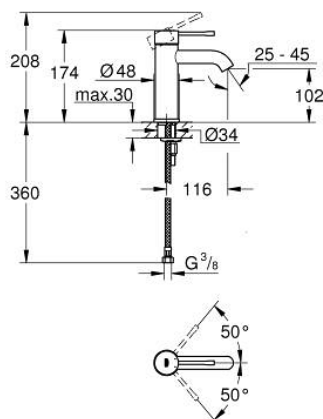

23 590 GN1 ESSENCE EGYKAROS MOSDÓCSAPTELEP 1/2" S-ES MÉRET

TERMÉKLEÍRÁS

- Szín: Brushed Cool Sunrise
- Egylyukas kivitel
- Fém fogantyú
- GROHE SilkMove 28 mm-es kerámiabetét
- beépített hőmérséklet-korlátozó
- GROHE LongLife felületkezelés
- GROHE EcoJoy gyöngyöztető 5.7 liter/perc
- GROHE AquaGuide állítható gyöngyöztető
- GROHE FastFixation Plus gyorsrögzítő rendszer
- sima testű kivitel
- flexibilis csatlakozótömlők

23 590 GN1 ESSENCE EGYKAROS MOSDÓCSAPTELEP 1/2" S-ES MÉRET

ALKATRÉSZEK , február 2022 – now

- 1: Fogantyú (Cikkszám 46917GN0)
 - 2: rögzítőgyűrű (Cikkszám 46715000)
 - 3: Kartus (keverő) (Cikkszám 46580000)
 - 4: Gyöngyöztető (Cikkszám 48270000)
 - 5: Rozetta (Cikkszám 48603GN0)
 - 6: Szár rögzítő készlet (Cikkszám 46645000)
 - 7: Szerelőkulcs (Cikkszám 19017000)*
 - 8: Leeresztő szett nyomódugóval (push-open) (Cikkszám 65807GN0)*
- * Opcionális kiegészítők