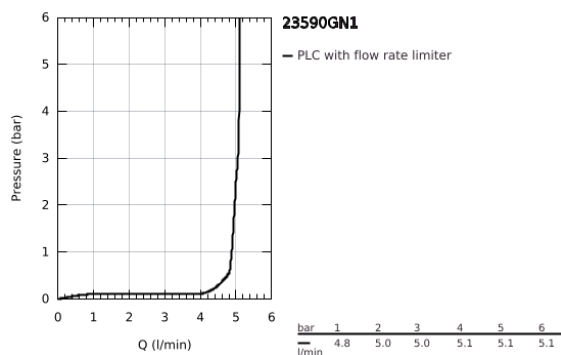

23 590 GN1 ESSENCE EGYKAROS MOSDÓCSAPTELEP 1/2" S-ES MÉRET

TERMÉKLEÍRÁS

- Szín: Brushed Cool Sunrise
- Egylyukas kivitel
- Fém fogantyú
- GROHE SilkMove 28 mm-es kerámiabetét
- beépített hőmérséklet-korlátozó
- GROHE LongLife felületkezelés
- GROHE EcoJoy gyöngyöztető 5.7 liter/perc
- GROHE AquaGuide állítható gyöngyöztető
- GROHE FastFixation Plus gyorsrögzítő rendszer
- sima testű kivitel
- flexibilis csatlakozótömlők

23 590 GN1 ESSENCE EGYKAROS MOSDÓCSAPTELEP 1/2" S-ES MÉRET

ALKATRÉSZEK , február 2022 – now

- 1: Fogantyú (Cikkszám 46917GN0)
 - 2: rögzítőgyűrű (Cikkszám 46715000)
 - 3: Kartus (keverő) (Cikkszám 46580000)
 - 4: Gyöngyöztető (Cikkszám 48270000)
 - 5: Rozetta (Cikkszám 48603GN0)
 - 6: Szár rögzítő készlet (Cikkszám 46645000)
 - 7: Szerelőkulcs (Cikkszám 19017000)*
 - 8: Leeresztő szett nyomódugóval (push-open) (Cikkszám 65807GN0)*
- * Opcionális kiegészítők