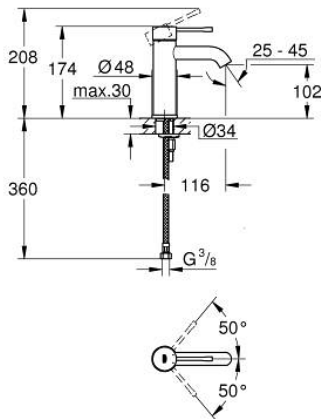

23 590 GN1 ESSENCE EGYKAROS MOSDÓCSAPTELEP 1/2" S-ES MÉRET

TERMÉKLEÍRÁS

- Szín: Brushed Cool Sunrise
- Egylyukas kivitel
- Fém fogantyú
- GROHE SilkMove 28 mm-es kerámiabetét
- beépített hőmérséklet-korlátozó
- GROHE LongLife felületkezelés
- GROHE EcoJoy technológia a kisebb vízfogyasztás érdekében
- maximális áramlási sebesség (3 bar nyomáson): 5,7 l/perc
- GROHE AquaGuide állítható gyöngyöztető
- GROHE FastFixation Plus gyorsrögzítő rendszer
- sima testű kivitel
- flexibilis csatlakozótömlők

23 590 GN1 ESSENCE EGYKAROS MOSDÓCSAPTELEP 1/2" S-ES MÉRET

ALKATRÉSZEK , február 2022 – now

- 1: Fogantyú (Cikkszám 46917GN0)
 - 2: rögzítőgyűrű (Cikkszám 46715000)
 - 3: Kartus (keverő) (Cikkszám 46580000)
 - 4: Gyöngyöztető (Cikkszám 48270000)
 - 5: Rozetta (Cikkszám 48603GN0)
 - 6: Szár rögzítő készlet (Cikkszám 46645000)
 - 7: Szerelőkulcs (Cikkszám 19017000)*
 - 8: Leeresztő szett nyomódugóval (push-open) (Cikkszám 65807GN0)*
- * Opcionális kiegészítők