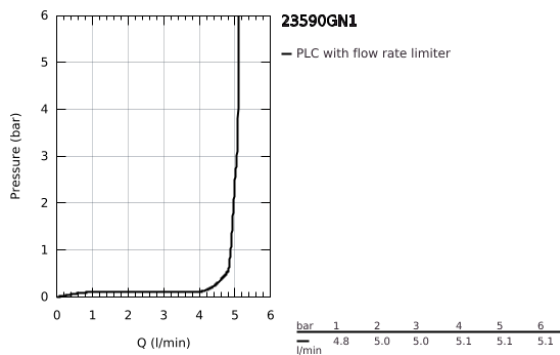

23 590 GN1 ESSENCE EGYKAROS MOSDÓCSAPTELEP 1/2" S-ES MÉRET

TERMÉKLEÍRÁS

- Szín: Brushed Cool Sunrise
- Egylyukas kivitel
- Fém fogantyú
- GROHE SilkMove 28 mm-es kerámiabetét
- beépített hőmérséklet-korlátozó
- GROHE LongLife felületkezelés
- GROHE EcoJoy technológia a kisebb vízfogyasztás érdekében
- maximális áramlási sebesség (3 bar nyomáson): 5,7 l/perc
- GROHE AquaGuide állítható gyöngyöztető
- GROHE FastFixation Plus gyorsrögzítő rendszer
- sima testű kivitel
- flexibilis csatlakozótömlők

23 590 GN1 ESSENCE EGYKAROS MOSDÓCSAPTELEP 1/2" S-ES MÉRET

ALKATRÉSZEK , február 2022 – now

- 1: Fogantyú (Cikkszám 46917GN0)
 - 2: rögzítőgyűrű (Cikkszám 46715000)
 - 3: Kartus (keverő) (Cikkszám 46580000)
 - 4: Gyöngyöztető (Cikkszám 48270000)
 - 5: Rozetta (Cikkszám 48603GN0)
 - 6: Szár rögzítő készlet (Cikkszám 46645000)
 - 7: Szerelőkulcs (Cikkszám 19017000)*
 - 8: Leeresztő szett nyomódugóval (push-open) (Cikkszám 65807GN0)*
- * Opcionális kiegészítők